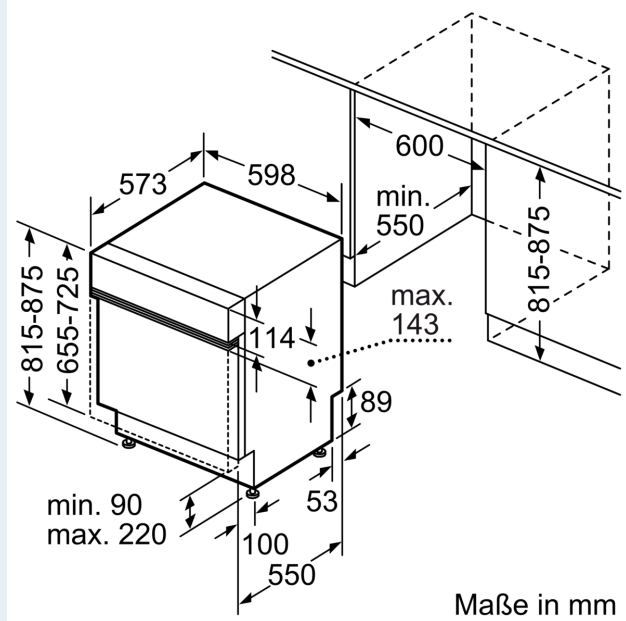

Energieeffizienzklasse: B
 Energieverbrauch des Eco 50°C Programm pro 100 Betriebszyklen:
 64 kWh
 Höchste Anzahl von Maßgedecken (EU 2017/1369): 13
 Wasserverbrauch in Litern im Eco 50°C Programm pro
 Betriebszyklus (EU 2017/1369): 9.0 l
 Programmdauer (EU 2017/1369): 3:55 h
 Geräuschwert: 44 dB(A) re 1pW
 Geräusch-Effizienzklasse: B
 Bauform: Einbau
 Höhe der Arbeitsplatte: 0 mm
 Abmessungen des Gerätes: 815 x 598 x 573 mm
 Min. Nischenmaße für Installation (H x B x T): .815-875 x 600 x 550
 mm
 Tiefe bei geöffneter Tür (90°): 1150 mm
 Höhenverstellbare Füße: Ja - alle von vorne
 Höhenverstellung max.: 60 mm
 Verstellbarer Sockel: Horizontal und Vertikal
 Nettogewicht: 33.7 kg
 Bruttogewicht: 35.9 kg
 Anschlusswert: 2400 W
 Absicherung: 10 A
 Spannung: 220-240 V
 Frequenz: 50; 60 Hz
 Länge Anschlusskabel: 175.0 cm
 Steckerart: Schuko-/Gardy mit Erdung
 Länge Zulaufschlauch: 165 cm
 Länge Ablaufschlauch: 190 cm
 EAN-Nummer: 4242003960912
 Gerätetyp: Teilintegriert

Zubehör

- Gerätemaße (H x B x T): 81.5 cm x 59.8 cm x 57.3 cm

¹ auf einer Energieeffizienzklassen-Skala von A bis G

²Energieverbrauch kWh/100 Betriebszyklen (im Programm Eco 50 °C)

³ Wasserverbrauch in Liter pro Betriebszyklus (im Programm Eco 50 °C)

Maße in mm

⚡ Steckdose
() Werte mit Verlängerungssatz

Maße in mm