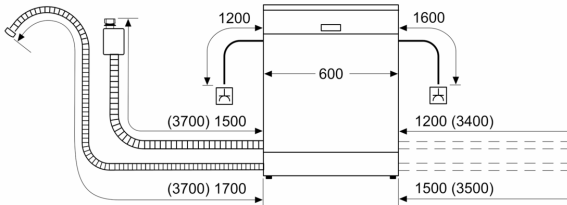

**iQ300, Teilintegrierter
Geschirrspüler, 60 cm,
Gebürsteter Stahl
SN53ES04TE**

Maße in mm

⚡ Steckdose
( ) Werte mit Verlängerungssatz