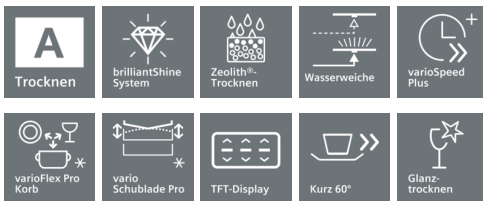

iQ700, Unterbau-Geschirrspüler, 60 cm, Edelstahl SN478S36UE

A+++

Made in
Germany

brilliantShine system mit Zeolith®-Trocknung für brillant glänzende Gläser; varioSpeed Plus für bis zu 3x schneller reinigen und trocknen.

- ✓ brilliantShine system: das perfekte Zusammenspiel von Zeolith®, Glanz-trocknen, Rohwasserventil und Glas 40° für außergewöhnlich trockene und glänzende Gläser.
- ✓ emotionLight für eine optimale Ausleuchtung des gesamten Spüler-Innenraums.
- ✓ Home Connect fähig: Steuerung und Zugriff auf Ihren Geschirrspüler, egal wo Sie gerade sind – mit der einfach zu bedienenden Home Connect App.
- ✓ Beladekomfort und höchste Flexibilität durch varioFlex Pro-Korb und varioSchublade Pro.
- ✓ Bis zu 66% schneller zu glänzenden Spül- und Trocknungsergebnissen dank varioSpeed Plus.

Programme und Sonderfunktionen

- 8 Programme: Intensiv 70 °C, Auto 45-65 °C, Eco 50 °C, Silence 50 °C, Kurz 60 °C, Glas 40 °C, Schnell 45 °C, Vorspülen
- 5 Sonderfunktionen: Fernstart, Intensive Zone, VarioSpeedPlus, HygienePlus, Glanztrocknen
- Maschinenpflegeprogramm

iQ700, Unterbau-Geschirrspüler, 60
cm, Edelstahl
SN478S36UE

Maßzeichnungen