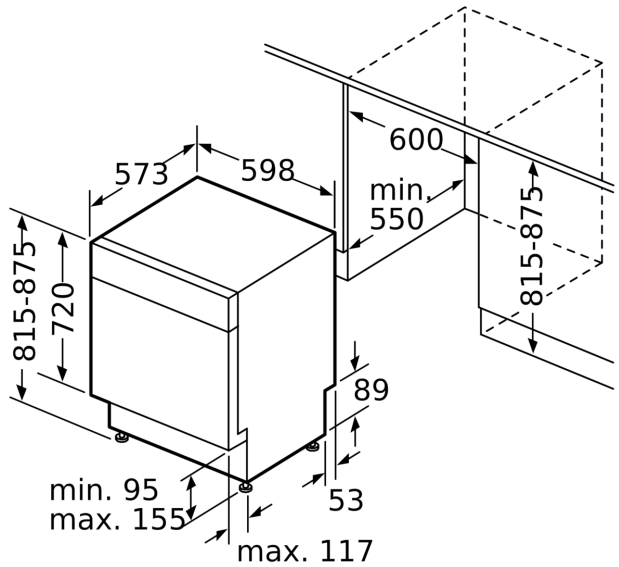

### Zubehör

- Gerätemaße (H x B x T): 81.5 cm x 59.8 cm x 57.3 cm

<sup>1</sup> auf einer Energieeffizienzklassen-Skala von A bis G

<sup>2</sup>Energieverbrauch kWh/100 Betriebszyklen (im Programm Eco 50 °C)

iQ300, Unterbau-Geschirrspüler,  
60 cm, Gebürsteter Stahl  
SN43ES04TE

Maße in mm

⚡ Steckdose  
( ) Werte mit Verlängerungssatz

Maße in mm