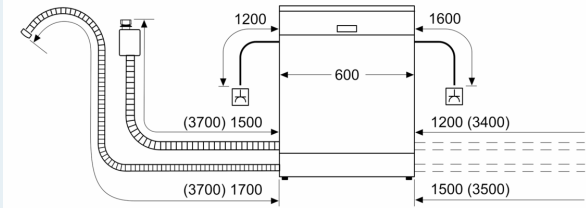

### Zubehör

- Gerätemaße (H x B x T): 81.5 cm x 59.8 cm x 57.3 cm

<sup>1</sup> auf einer Energieeffizienzklassen-Skala von A bis G

<sup>2</sup>Energieverbrauch kWh/100 Betriebszyklen (im Programm Eco 50 °C)

iQ300, Unterbau-Geschirrspüler,  
60 cm, Gebürsteter Stahl  
SN43ES04TE

Maße in mm

⚡ Steckdose  
( ) Werte mit Verlängerungssatz

Maße in mm