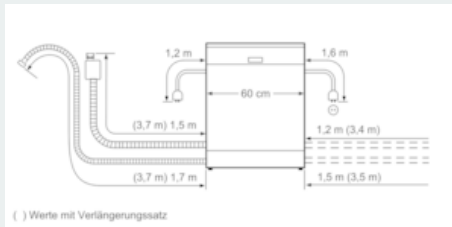

Ausstattung

Technische Daten

Wasserverbrauch (l) : 9,5
 Bauform : Einbau
 Höhe der Arbeitsplatte (mm) : 0
 Nischenmaße (H x B x T) (mm) : 815-875 x 600 x 550
 Tiefe Produkt bei geöffneter Tür (90°) (mm) : 1150
 Höhenverstellbare Füße : Ja - nur vorne
 Höhenverstellung Füße maximal (mm) : 60
 Verstellbarer Sockel : Horizontal und Vertikal
 Nettogewicht (kg) : 39,312
 Bruttogewicht (kg) : 42,0
 Anschlusswert (W) : 2400
 Absicherung (A) : 10
 Spannung (V) : 220-240
 Frequenz (Hz) : 50; 60
 Länge Anschlusskabel (cm) : 175
 Steckerart : Schuko-/Gardy.m.Erdung
 Länge Zulaufschlauch (cm) : 165
 Länge Ablaufschlauch (cm) : 190
 EAN-Nummer : 4242003764152
 Anzahl Maßgedecke : 14
 Energie-Effizienzklasse : A++: sehr effizient
 Jährlicher Energieverbrauch (kWh/annum) : 266,00
 Energieverbrauch (kWh) : 0,93
 Leistungsaufnahme im unausgeschalteten Zustand (W) : 0,10
 Energieverbrauch im ausgeschalteten Modus : 0,10
 Jährlicher Wasserverbrauch (l/annum) : 2660
 Trocknungsklasse : A
 Vergleichsprogramm : Eco
 Programmdauer Vergleichsprogramm (min) : 210
 Geräusch (dB) : 44
 Art der Installation : Unterbaugerät

Maße

- Gerätemaße (H x B x T): 81,5 cm x 59,8 cm x 57,3 cm

iQ300

SN436S03ME

Unterbaugerät - Edelstahl
speedMatic Geschirrspüler 60 cm

Maßzeichnungen

* Durch höhenverstellbare Schraubfüße
Sockelhöhe bei Gerätehöhe 815 - 95 mm
Sockelhöhe bei Gerätehöhe 875 - 155 mm

Maße in mm