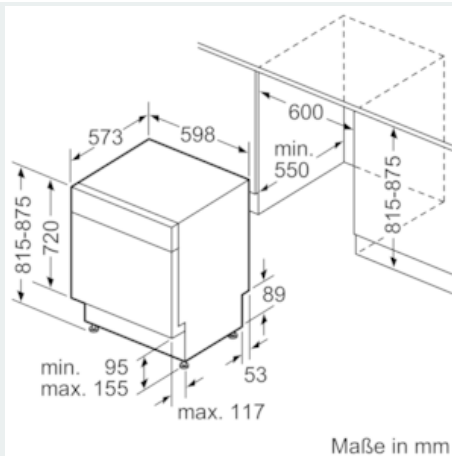

Maße

- Gerätemaße (H x B x T): 81,5 cm x 59,8 cm x 57,3 cm

iQ300

SN436S03ME

Unterbaugerät - Edelstahl
speedMatic Geschirrspüler 60 cm

Maßzeichnungen

* Durch höhenverstellbare Schraubfüße
Sockelhöhe bei Gerätehöhe 815 - 95 mm
Sockelhöhe bei Gerätehöhe 875 - 155 mm

Maße in mm