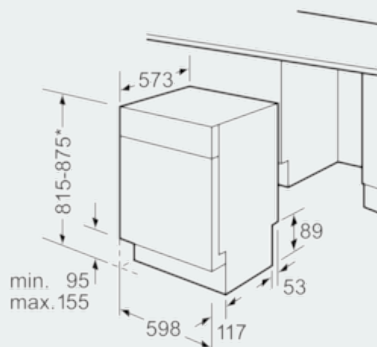

Maße

- Gerätemaße (H x B x T): 81,5 cm x 59,8 cm x 57,3 cm

iQ300

SN436S03ME

Unterbaugerät - Edelstahl
speedMatic Geschirrspüler 60 cm

Maßzeichnungen

* Durch höhenverstellbare Schraubfüße
Sockelhöhe bei Gerätehöhe 815 - 95 mm
Sockelhöhe bei Gerätehöhe 875 - 155 mm

Maße in mm