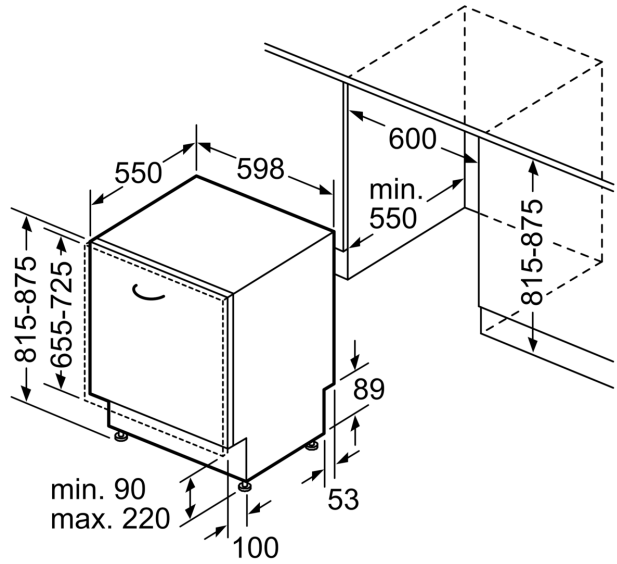

Energieeffizienzklasse: D
Energieverbrauch des Eco 50°C Programm pro 100 Betriebszyklen:	84 kWh
Anzahl Maßgedecke: 13
Wasserverbrauch: 9.0 l
Programmdauer: 4:30 h
Geräuschwert: 42 dB(A) re 1pW
Geräusch-Effizienzklasse: B
Bauform: Einbau
Höhe der Arbeitsplatte: 0 mm
Abmessungen des Gerätes (H x B x T): 815 x 598 x 550 mm
Min. Nischenmaße für Installation (H x B x T): 815-875 x 600 x 550 mm
Tiefe bei geöffneter Tür (90°): 1150 mm
Höhenverstellbare Füße: Ja - alle von vorne
Höhenverstellung max.: 60 mm
Verstellbarer Sockel: Horizontal und Vertikal
Nettogewicht: 34.4 kg
Bruttogewicht: 36.5 kg
Anschlusswert: 2400 W
Absicherung: 10 A
Spannung: 220-240 V
Frequenz: 50; 60 Hz
Länge Anschlusskabel: 175.0 cm
Steckerart: Schuko-/Gardy mit Erdung
Länge Zulaufschlauch: 165 cm
Länge Ablaufschlauch: 190 cm
EAN-Nummer: 4242005392919
Gerätetyp: Vollintegriert

Maße

- Gerätemaße (H x B x T): 81.5 cm x 59.8 cm x 55.0 cm

¹ auf einer Energieeffizienzklassen-Skala von A bis G

²Energieverbrauch kWh/100 Betriebszyklen (im Programm Eco 50 °C)

³ Wasserverbrauch in Liter pro Betriebszyklus (im Programm Eco 50 °C)

⁴ Programmdauer im Programm Eco 50 °C

* Garantiebedingungen finden Sie unter <https://www.bosch-home.com/de/>

**Serie 4, Vollintegrierter
Geschirrspüler, 60 cm
SMV4HAX19E**

Maße in mm

⚡ Steckdose
() Werte mit Verlängerungssatz

Maße in mm