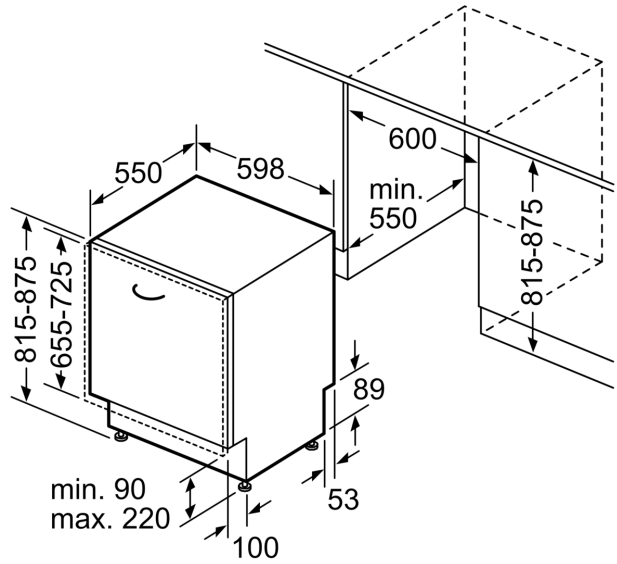

Technische Daten

Energieeffizienzklasse:	B
Energieverbrauch des eco-Programms pro 100 Betriebszyklen:	65 kWh
Anzahl Maßgedecke:	14
Wasserverbrauch:	9.0 l
Programmdauer:	3:35 h
Geräuschwert:	42 dB(A) re 1 pW
Geräusch-Effizienzklasse:	B
Bauform:	Einbau
Höhe der Arbeitsplatte:	0 mm
Abmessungen des Gerätes:	815 x 598 x 550 mm
Min. Nischenmaße für Installation (H x B x T):	815-875 x 600 x 550 mm
Tiefe bei geöffneter Tür (90°):	1150 mm
Höhenverstellbare Füße:	Ja - alle von vorne
Höhenverstellung max.:	60 mm
Verstellbarer Sockel:	Horizontal und Vertikal
Nettogewicht:	36.1 kg
Bruttogewicht:	38.0 kg
Anschlusswert:	2400 W
Absicherung:	10 A
Spannung:	220-240 V
Frequenz:	50; 60 Hz
Länge Anschlusskabel:	175.0 cm
Steckerart:	Schuko-/Gardy mit Erdung
Länge Zulaufschlauch:	165 cm
Länge Ablaufschlauch:	190 cm
EAN-Nummer:	4242005420681
Gerätetyp:	Vollintegrierbar

Technische Informationen und Zubehör

- AquaStop: eine Bosch Garantie bei Wasserschäden – ein

- Geräteleben lang*
- Glasschutz-Technik
- Salzeinfüllhilfe (Trichter)
- Inkl. Dampfschutz-Blech

Maße

- Gerätemaße (H x B x T): 81.5 cm x 59.8 cm x 55.0 cm

* Garantiebedingungen finden Sie unter <https://www.bosch-home.com/de/>

**Serie 4, Vollintegrierter
Geschirrspüler, 60 cm
SMV4ECX21E**

Maße in mm

⏏ Steckdose
() Werte mit Verlängerungssatz

Maße in mm