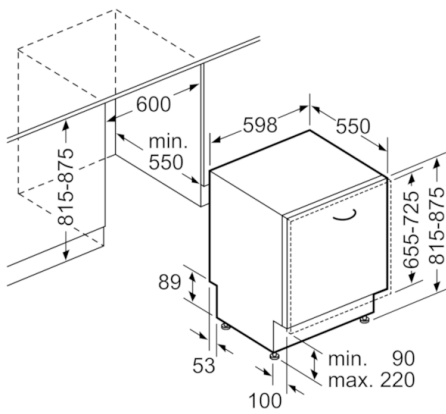

Technische Daten

Wasserverbrauch :	9,5
Bauform :	Einbau
Höhe der Arbeitsplatte (mm) :	0
Nischenmaße (H x B x T) (mm) :	815-875 x 600 x 550
Tiefe Produkt bei geöffneter Tür (90°) (mm) :	1150
Höhenverstellbare Füße :	Ja - nur vorne
Höhenverstellung Füße maximal (mm) :	60
Verstellbarer Sockel :	Horizontal und Vertikal
Nettogewicht (kg) :	37,812
Bruttogewicht (kg) :	40,0
Anschlusswert (W) :	2400
Absicherung (A) :	10
Spannung (V) :	220-240
Frequenz (Hz) :	50; 60
Länge Anschlusskabel (cm) :	175
Steckerart :	Schuko-/Gardy.m.Erdung
Länge Zulaufschlauch (cm) :	165
Länge Ablaufschlauch (cm) :	190
EAN-Nummer :	4242005162956
Anzahl Maßgedecke :	14
Energieeffizienzklasse :	A++
Jährlicher Energieverbrauch (kWh/annum) :	266,00
Energieverbrauch (kWh) :	0,93
Leistungsaufnahme im unausgeschalteten Zustand (W) :	0,10
Energieverbrauch im ausgeschalteten Modus :	0,10
Jährlicher Wasserverbrauch (l/annum) :	2660
Trocknungsklasse :	A
Vergleichsprogramm :	Eco
Programmdauer Vergleichsprogramm (min) :	225
Schallleistung (dB(A) re 1 pW) :	44
Einbausituation :	Vollintegrierbar

Sicherheit

- AquaStop: eine Bosch Garantie bei Wasserschäden – ein Geräteleben lang*
- Inkl. Dampfschutz-Blech
- * Garantiebedingungen finden Sie unter <https://www.bosch-home.com/de/>

Maße

- Gerätemaße (H x B x T): 81,5 cm x 59,8 cm x 55,0 cm

**Serie | 4, Vollintegrierter Geschirrspüler, 60
cm
SMV46NX03E**

Maße in mm