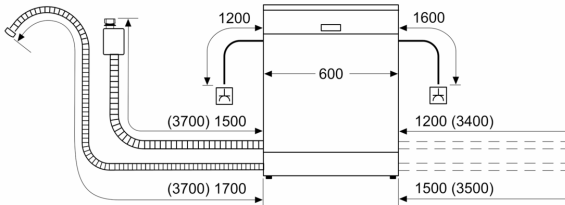

Energieeffizienzklasse:B
 Energieverbrauch des Eco 50°C Programm pro 100 Betriebszyklen:65 kWh
 Anzahl Maßgedecke: 14
 Wasserverbrauch: 9.0 l
 Programmdauer: 3:55 h
 Geräuschwert: 44 dB(A) re 1pW
 Geräusch-Effizienzklasse: B
 Bauform: Freistehend
 Höhe der Arbeitsplatte: 30 mm
 Abmessungen des Gerätes (H x B x T): 845 x 600 x 600 mm
 Tiefe bei geöffneter Tür (90°): 1155 mm
 Höhenverstellbare Füße: Ja - alle
 Höhenverstellung max.: 20 mm
 Verstellbarer Sockel: Nein
 Nettogewicht: 47.9 kg
 Bruttogewicht: 53.2 kg
 Anschlusswert: 2400 W
 Absicherung: 10 A
 Spannung: 220-240 V
 Frequenz: 50; 60 Hz
 Länge Anschlusskabel: 175.0 cm
 Steckerart: Schuko-/Gardy mit Erdung
 Länge Zulaufschlauch: 165 cm
 Länge Ablaufschlauch: 190 cm
 EAN-Nummer: 4242005479504
 Gerätetyp: Freistehend mit Unterbaumöglichkeit

Maße

- Gerätemaße (H x B x T): 84.5 cm x 60.0 cm x 60.0 cm

¹ auf einer Energieeffizienzklassen-Skala von A bis G

²Energieverbrauch kWh/100 Betriebszyklen (im Programm Eco 50 °C)

³ Wasserverbrauch in Liter pro Betriebszyklus (im Programm Eco 50 °C)

⁴ Programmdauer im Programm Eco 50 °C

* Garantiebedingungen finden Sie unter <https://www.bosch-home.com/de/>

**Serie 4, Freistehender
Geschirrspüler, 60 cm, Weiß
SMS4EVW08E**

Maße in mm

⏏ Steckdose
() Werte mit Verlängerungssatz