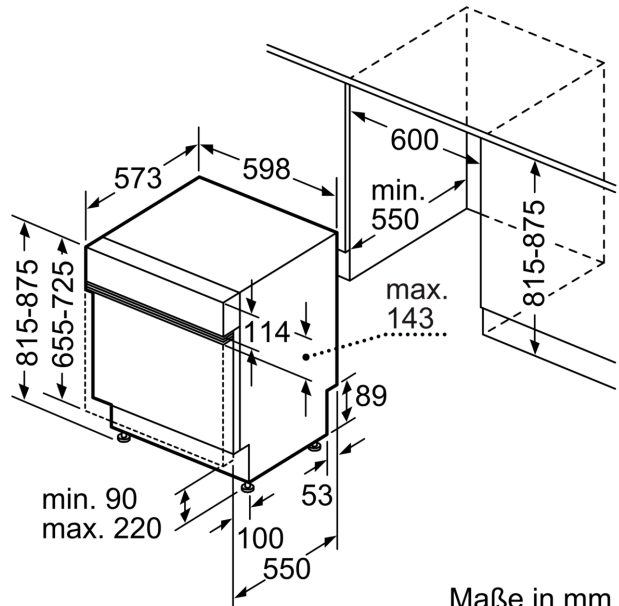

Energieeffizienzklasse:B
Energieverbrauch des Eco 50°C Programm pro 100 Betriebszyklen:	64 kWh
Anzahl Maßgedecke: 13
Wasserverbrauch: 9.0 l
Programmdauer: 3:55 h
Geräuschwert: 44 dB(A) re 1pW
Geräusch-Effizienzklasse: B
Bauform: Einbau
Höhe der Arbeitsplatte: 0 mm
Abmessungen des Gerätes (H x B x T): 815 x 598 x 573 mm
Min. Nischenmaße für Installation (H x B x T):	... 815-875 x 600 x 550 mm
Tiefe bei geöffneter Tür (90°): 1150 mm
Höhenverstellbare Füße: Ja - alle von vorne
Höhenverstellung max.: 60 mm
Verstellbarer Sockel: Horizontal und Vertikal
Nettogewicht: 32.7 kg
Bruttogewicht: 36.3 kg
Anschlusswert: 2400 W
Absicherung: 10 A
Spannung: 220-240 V
Frequenz: 50; 60 Hz
Länge Anschlusskabel: 175.0 cm
Steckerart: Schuko-/Gardy mit Erdung
Länge Zulaufschlauch: 165 cm
Länge Ablaufschlauch: 190 cm
EAN-Nummer: 4242005479467
Gerätetyp: Teilintegriert

- Tastensperre
- Glasschutz-Technik
- Inkl. Dampfschutz für die Arbeitsplatte

Maße

- Gerätemaße (H x B x T): 81.5 cm x 59.8 cm x 57.3 cm

¹ auf einer Energieeffizienzklassen-Skala von A bis G

²Energieverbrauch kWh/100 Betriebszyklen (im Programm Eco 50 °C)

Maße in mm

⚡ Steckdose
() Werte mit Verlängerungssatz

Maße in mm