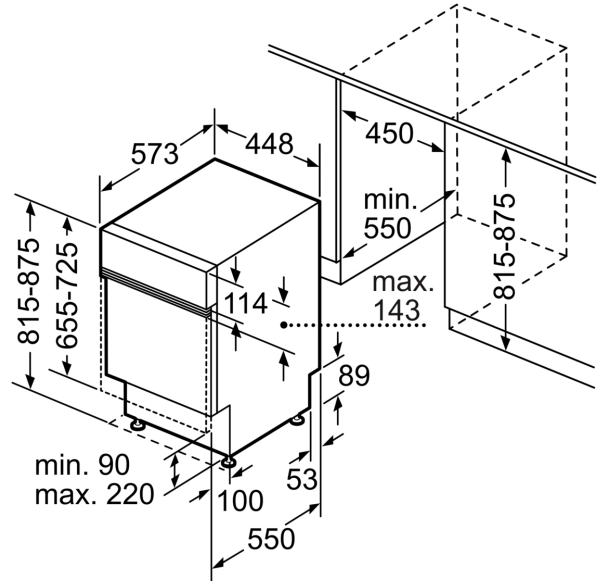

Energieeffizienzklasse: .....	C
Energieverbrauch des Eco 50°C Programm pro 100 Betriebszyklen: 59 kWh	
Höchste Anzahl von Maßgedecken (EU 2017/1369): .....	10
Wasserverbrauch in Litern im Eco 50°C Programm pro Betriebszyklus (EU 2017/1369): .....	8.9 l
Programmdauer (EU 2017/1369): .....	3:15 h
Geräuschwert: .....	42 dB(A) re 1pW
Geräusch-Effizienzklasse: .....	B
Bauform: .....	Einbau
Höhe der Arbeitsplatte: .....	0 mm
Abmessungen des Gerätes: .....	815 x 448 x 573 mm
Nischenmaße für Installation (H x B x T): ..	815-875 x 450 x 550 mm
Tiefe bei geöffneter Tür (90°): .....	1150 mm
Höhenverstellbare Füße: .....	Ja - alle von vorne
Höhenverstellung max.: .....	60 mm
Verstellbarer Sockel: .....	Horizontal und Vertikal
Nettogewicht: .....	38.5 kg
Bruttogewicht: .....	40.3 kg
Anschlusswert: .....	2400 W
Absicherung: .....	10 A
Spannung: .....	220-240 V
Frequenz: .....	50; 60 Hz
Reparaturindex: .....	8.7
Länge Anschlusskabel: .....	175.0 cm
Steckerart: .....	Schuko-/Gardy mit Erdung
Länge Zulaufschlauch: .....	165 cm
Länge Ablaufschlauch: .....	205 cm
EAN-Nummer: .....	4242003943649
Gerätetyp: .....	Teilintegriert

### Maße

- Gerätemaße (H x B x T): 81.5 cm x 44.8 cm x 57.3 cm

<sup>1</sup> auf einer Energieeffizienzklassen-Skala von A bis G

<sup>2</sup>Energieverbrauch kWh/100 Betriebszyklen (im Programm Eco 50 °C)

**iQ500, Teilintegrierter  
Geschirrspüler, 45 cm,  
Gebürsteter Stahl  
SR55ZS10ME**

Maße in mm

⏏ Steckdose  
( ) Werte mit Verlängerungssatz

Maße in mm