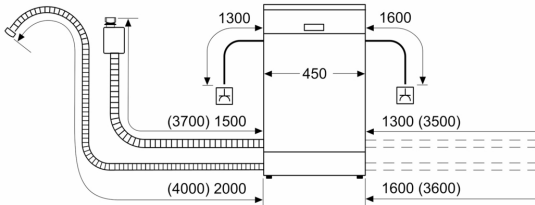

### Maße

- Gerätemaße (H x B x T): 81.5 cm x 44.8 cm x 57.3 cm

<sup>1</sup> auf einer Energieeffizienzklassen-Skala von A bis G

<sup>2</sup>Energieverbrauch kWh/100 Betriebszyklen (im Programm Eco 50 °C)

**iQ500, Teilintegrierter  
Geschirrspüler, 45 cm,  
Gebürsteter Stahl  
SR55ZS10ME**

Maße in mm

⏏ Steckdose  
( ) Werte mit Verlängerungssatz

Maße in mm