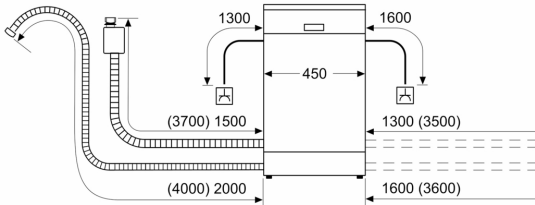

Energieeffizienzklasse: E
 Energieverbrauch des Eco 50°C Programm pro 100 Betriebszyklen:
 76 kWh
 Höchste Anzahl von Maßgedecken (EU 2017/1369): 10
 Wasserverbrauch in Litern im Eco 50°C Programm pro
 Betriebszyklus (EU 2017/1369): 8.9 l
 Programmdauer (EU 2017/1369): 3:40 h
 Geräuschwert: 44 dB(A) re 1pW
 Geräusch-Effizienzklasse: B
 Bauform: Einbau
 Höhe der Arbeitsplatte: 0 mm
 Abmessungen des Gerätes: 815 x 448 x 573 mm
 Nischenmaße für Installation (H x B x T): .. 815-875 x 450 x 550 mm
 Tiefe bei geöffneter Tür (90°): 1150 mm
 Höhenverstellbare Füße: Ja - alle von vorne
 Höhenverstellung max.: 60 mm
 Verstellbarer Sockel: Horizontal und Vertikal
 Nettogewicht: 29.6 kg
 Bruttogewicht: 31.4 kg
 Anschlusswert: 2400 W
 Absicherung: 10 A
 Spannung: 220-240 V
 Frequenz: 50; 60 Hz
 Länge Anschlusskabel: 175.0 cm
 Steckerart: Schuko-/Gardy mit Erdung
 Länge Zulaufschlauch: 165 cm
 Länge Ablaufschlauch: 205 cm
 EAN-Nummer: 4242003944240
 Gerätetyp: Teilintegriert

- Tastensperre
- Glasschon-System
- Salzeinfüllhilfe (Trichter)
- Inkl. Dampfschutz für die Arbeitsplatte

Maße

- Gerätemaße (H x B x T): 81.5 cm x 44.8 cm x 57.3 cm

¹ auf einer Energieeffizienzklassen-Skala von A bis G

**iQ300, Teilintegrierter
Geschirrspüler, 45 cm,
Gebürsteter Stahl
SR53HS74KE**

Maße in mm

⏏ Steckdose
() Werte mit Verlängerungssatz

Maße in mm