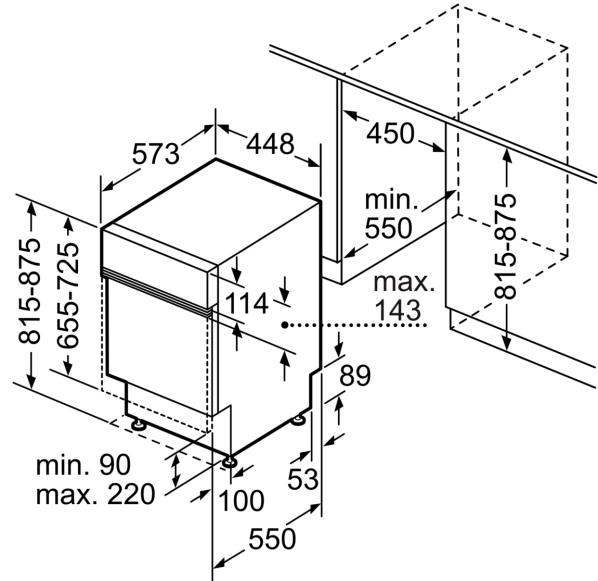

Energieeffizienzklasse: E
 Energieverbrauch des Eco 50°C Programm pro 100 Betriebszyklen:
 76 kWh
 Höchste Anzahl von Maßgedecken (EU 2017/1369): 10
 Wasserverbrauch in Litern im Eco 50°C Programm pro
 Betriebszyklus (EU 2017/1369): 8.9 l
 Programmdauer (EU 2017/1369): 3:40 h
 Geräuschwert: 44 dB(A) re 1pW
 Geräusch-Effizienzklasse: B
 Bauform: Einbau
 Höhe der Arbeitsplatte: 0 mm
 Abmessungen des Gerätes: 815 x 448 x 573 mm
 Nischenmaße für Installation (H x B x T): .. 815-875 x 450 x 550 mm
 Tiefe bei geöffneter Tür (90°): 1150 mm
 Höhenverstellbare Füße: Ja - alle von vorne
 Höhenverstellung max.: 60 mm
 Verstellbarer Sockel: Horizontal und Vertikal
 Nettogewicht: 29.6 kg
 Bruttogewicht: 31.4 kg
 Anschlusswert: 2400 W
 Absicherung: 10 A
 Spannung: 220-240 V
 Frequenz: 50; 60 Hz
 Länge Anschlusskabel: 175.0 cm
 Steckerart: Schuko-/Gardy mit Erdung
 Länge Zulaufschlauch: 165 cm
 Länge Ablaufschlauch: 205 cm
 EAN-Nummer: 4242003944240
 Gerätetyp: Teilintegriert

- Tastensperre
- Glasschon-System
- Salzeinfüllhilfe (Trichter)
- Inkl. Dampfschutz für die Arbeitsplatte

Maße

- Gerätemaße (H x B x T): 81.5 cm x 44.8 cm x 57.3 cm

¹ auf einer Energieeffizienzklassen-Skala von A bis G

**iQ300, Teilintegrierter
Geschirrspüler, 45 cm,
Gebürsteter Stahl
SR53HS74KE**

Maße in mm

⏏ Steckdose
() Werte mit Verlängerungssatz

Maße in mm