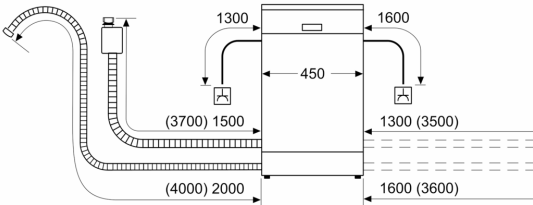

Energieeffizienzklasse: C
 Energieverbrauch des Eco 50°C Programm pro 100 Betriebszyklen:
 59 kWh
 Höchste Anzahl von Maßgedecken (EU 2017/1369): 10
 Wasserverbrauch in Litern im Eco 50°C Programm pro
 Betriebszyklus (EU 2017/1369): 8.9 l
 Programmdauer (EU 2017/1369): 3:15 h
 Geräuschwert: 44 dB(A) re 1pW
 Geräusch-Effizienzklasse: B
 Bauform: Einbau
 Höhe der Arbeitsplatte: 0 mm
 Abmessungen des Gerätes: 815 x 448 x 573 mm
 Min. Nischenmaße für Installation (H x B x T): .815-875 x 450 x 550
 mm
 Tiefe bei geöffneter Tür (90°): 1150 mm
 Höhenverstellbare Füße: Ja - alle von vorne
 Höhenverstellung max.: 60 mm
 Verstellbarer Sockel: Horizontal und Vertikal
 Nettogewicht: 30.0 kg
 Bruttogewicht: 31.9 kg
 Anschlusswert: 2400 W
 Absicherung: 10 A
 Spannung: 220-240 V
 Frequenz: 50; 60 Hz
 Länge Anschlusskabel: 175.0 cm
 Steckerart: Schuko-/Gardy mit Erdung
 Länge Zulaufschlauch: 165 cm
 Länge Ablaufschlauch: 205 cm
 EAN-Nummer: 4242003944189
 Gerätetyp: Teilintegriert

- Tastensperre
- Glasschon-System

Zubehör

- Salzeinfüllhilfe (Trichter)
- Inkl. Dampfschutz für die Arbeitsplatte

Maße

- Gerätemaße (H x B x T): 81.5 cm x 44.8 cm x 57.3 cm

¹ auf einer Energieeffizienzklassen-Skala von A bis G

iQ300, Teilintegrierter
Geschirrspüler, 45 cm,
Gebürsteter Stahl
SR53ES24KE

Maße in mm

⌘ Steckdose
() Werte mit Verlängerungssatz

Maße in mm