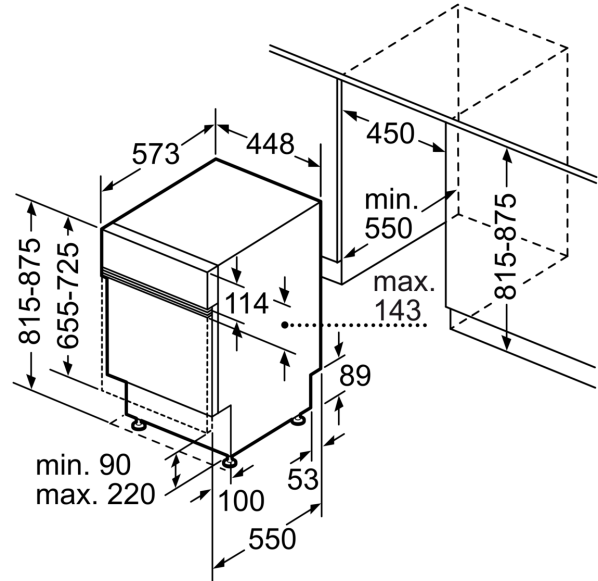

Energieeffizienzklasse: C
 Energieverbrauch des Eco 50°C Programm pro 100 Betriebszyklen:
 59 kWh
 Höchste Anzahl von Maßgedecken (EU 2017/1369): 10
 Wasserverbrauch in Litern im Eco 50°C Programm pro
 Betriebszyklus (EU 2017/1369): 8.9 l
 Programmdauer (EU 2017/1369): 3:15 h
 Geräuschwert: 44 dB(A) re 1pW
 Geräusch-Effizienzklasse: B
 Bauform: Einbau
 Höhe der Arbeitsplatte: 0 mm
 Abmessungen des Gerätes: 815 x 448 x 573 mm
 Min. Nischenmaße für Installation (H x B x T): .815-875 x 450 x 550
 mm
 Tiefe bei geöffneter Tür (90°): 1150 mm
 Höhenverstellbare Füße: Ja - alle von vorne
 Höhenverstellung max.: 60 mm
 Verstellbarer Sockel: Horizontal und Vertikal
 Nettogewicht: 30.0 kg
 Bruttogewicht: 31.9 kg
 Anschlusswert: 2400 W
 Absicherung: 10 A
 Spannung: 220-240 V
 Frequenz: 50; 60 Hz
 Länge Anschlusskabel: 175.0 cm
 Steckerart: Schuko-/Gardy mit Erdung
 Länge Zulaufschlauch: 165 cm
 Länge Ablaufschlauch: 205 cm
 EAN-Nummer: 4242003944189
 Gerätetyp: Teilintegriert

- Tastensperre
- Glasschon-System

Zubehör

- Salzeinfüllhilfe (Trichter)
- Inkl. Dampfschutz für die Arbeitsplatte

Maße

- Gerätemaße (H x B x T): 81.5 cm x 44.8 cm x 57.3 cm

¹ auf einer Energieeffizienzklassen-Skala von A bis G

iQ300, Teilintegrierter
Geschirrspüler, 45 cm,
Gebürsteter Stahl
SR53ES24KE

Maße in mm

⌘ Steckdose
() Werte mit Verlängerungssatz

Maße in mm