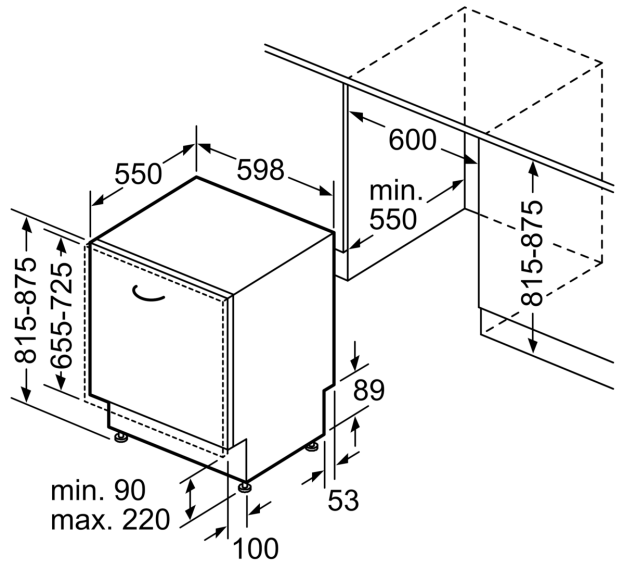

Energieeffizienzklasse:D
 Energieverbrauch des Eco 50°C Programm pro 100 Betriebszyklen:
 84 kWh
 Höchste Anzahl von Maßgedecken (EU 2017/1369):13
 Wasserverbrauch in Litern im Eco 50°C Programm pro
 Betriebszyklus (EU 2017/1369):9.0 l
 Programmdauer (EU 2017/1369): 4:30 h
 Geräuschwert: 46 dB(A) re 1 pW
 Geräusch-Effizienzklasse: C
 Bauform: Einbau
 Höhe der Arbeitsplatte: 0 mm
 Abmessungen des Gerätes: 815 x 598 x 550 mm
 Min. Nischenmaße für Installation (H x B x T): .815-875 x 600 x 550
 mm
 Tiefe bei geöffneter Tür (90°): 1150 mm
 Höhenverstellbare Füße:Ja - alle von vorne
 Höhenverstellung max.: 60 mm
 Verstellbarer Sockel: Horizontal und Vertikal
 Nettogewicht: 33.0 kg
 Bruttogewicht: 35.1 kg
 Anschlusswert: 2400 W
 Absicherung: 10 A
 Spannung: 220-240 V
 Frequenz:50; 60 Hz
 Länge Anschlusskabel:175.0 cm
 Steckerart: Schuko-/Gardy mit Erdung
 Länge Zulaufschlauch: 165 cm
 Länge Ablaufschlauch: 190 cm
 EAN-Nummer: 4242003950029
 Gerätetyp: Vollintegriert

Technische Informationen und Zubehör

- aquaStop®: eine Siemens Hausgeräte Garantie bei Wasserschäden – ein Geräteleben lang*
- Glasschon-System
- Inkl. Dampfschutz für die Arbeitsplatte

Zubehör

- Gerätemaße (H x B x T): 81.5 cm x 59.8 cm x 55.0 cm

Maße in mm