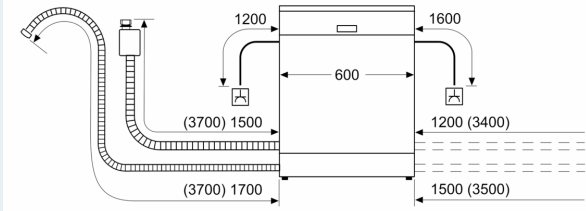

Energieeffizienzklasse:D
 Energieverbrauch des Eco 50°C Programm pro 100 Betriebszyklen:
 84 kWh
 Höchste Anzahl von Maßgedecken (EU 2017/1369):13
 Wasserverbrauch in Litern im Eco 50°C Programm pro
 Betriebszyklus (EU 2017/1369):9.0 l
 Programmdauer (EU 2017/1369): 4:30 h
 Geräuschwert: 46 dB(A) re 1 pW
 Geräusch-Effizienzklasse: C
 Bauform: Einbau
 Höhe der Arbeitsplatte: 0 mm
 Abmessungen des Gerätes: 815 x 598 x 550 mm
 Min. Nischenmaße für Installation (H x B x T): .815-875 x 600 x 550
 mm
 Tiefe bei geöffneter Tür (90°): 1150 mm
 Höhenverstellbare Füße:Ja - alle von vorne
 Höhenverstellung max.: 60 mm
 Verstellbarer Sockel: Horizontal und Vertikal
 Nettogewicht: 33.0 kg
 Bruttogewicht: 35.1 kg
 Anschlusswert: 2400 W
 Absicherung: 10 A
 Spannung: 220-240 V
 Frequenz:50; 60 Hz
 Länge Anschlusskabel:175.0 cm
 Steckerart: Schuko-/Gardy mit Erdung
 Länge Zulaufschlauch: 165 cm
 Länge Ablaufschlauch: 190 cm
 EAN-Nummer: 4242003950029
 Gerätetyp: Vollintegriert

Technische Informationen und Zubehör

- aquaStop®: eine Siemens Hausgeräte Garantie bei Wasserschäden – ein Geräteleben lang*
- Glasschon-System
- Inkl. Dampfschutz für die Arbeitsplatte

Zubehör

- Gerätemaße (H x B x T): 81.5 cm x 59.8 cm x 55.0 cm

* Garantiebedingungen finden Sie unter <https://www.siemens-home.bsh-group.com/de/kundendienst/garantie>

iQ300, Vollintegrierter
Geschirrspüler, 60 cm
SN63HX12TE

Maße in mm

⚡ Steckdose
() Werte mit Verlängerungssatz