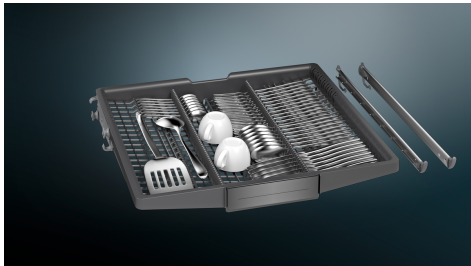

varioSchublade für flexComfort Körbe SZ36DX02

✓ 4242003876084

Abmessungen des verpackten Gerätes:660 x 65 x 700 mm
Abmessung der Palette: 148.0 x 80.0 x 120.0
Anzahl Geräte pro Palette:36
Nettogewicht: 1.2 kg
Bruttogewicht: 2.3 kg