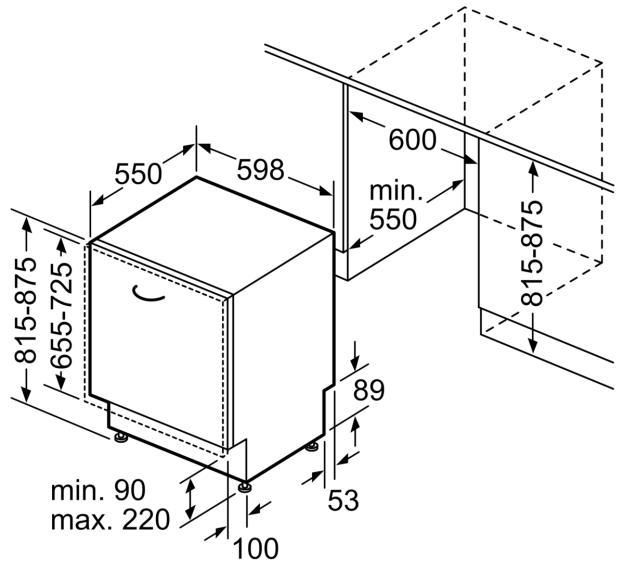

Energieeffizienzklasse: C
 Energieverbrauch des Eco 50°C Programm pro 100 Betriebszyklen: 74 kWh
 Höchste Anzahl von Maßgedecken (EU 2017/1369): 13
 Wasserverbrauch in Litern im Eco 50°C Programm pro Betriebszyklus (EU 2017/1369): 9.0 l
 Programmdauer (EU 2017/1369): 3:20 h
 Geräuschwert: 40 dB(A) re 1pW
 Geräusch-Effizienzklasse: B
 Bauform: Einbau
 Höhe der Arbeitsplatte: 0 mm
 Abmessungen des Gerätes: 815 x 598 x 550 mm
 Min. Nischenmaße für Installation (H x B x T): .815-875 x 600 x 550 mm
 Tiefe bei geöffneter Tür (90°): 1150 mm
 Höhenverstellbare Füße: Ja - alle von vorne
 Höhenverstellung max.: 60 mm
 Verstellbarer Sockel: Horizontal und Vertikal
 Nettogewicht: 41.1 kg
 Bruttogewicht: 43.0 kg
 Anschlusswert: 2400 W
 Absicherung: 10 A
 Spannung: 220-240 V
 Frequenz: 50; 60 Hz
 Länge Anschlusskabel: 175.0 cm
 Steckerart: Schuko-/Gardy mit Erdung
 Länge Zulaufschlauch: 165 cm
 Länge Ablaufschlauch: 190 cm
 EAN-Nummer: 4242003950296
 Gerätetyp: Vollintegriert

Zubehör

- Geräte Maße (H x B x T): 81.5 cm x 59.8 cm x 55.0 cm

¹ auf einer Energieeffizienzklassen-Skala von A bis G

²Energieverbrauch kWh/100 Betriebszyklen (im Programm Eco 50 °C)

³ Wasserverbrauch in Liter pro Betriebszyklus (im Programm Eco 50 °C)

⚡ Steckdose
() Werte mit Verlängerungssatz

Maße in mm