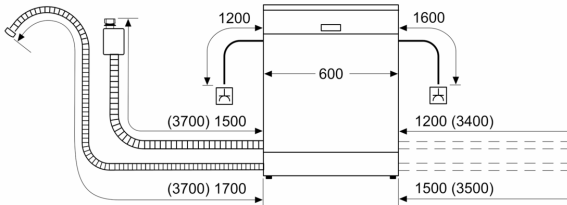

Energieeffizienzklasse: C
 Energieverbrauch des Eco 50°C Programm pro 100 Betriebszyklen:
 74 kWh
 Höchste Anzahl von Maßgedecken (EU 2017/1369): 13
 Wasserverbrauch in Litern im eco-Programm pro Betriebszyklus (EU
 2017/1369): 9.0 l
 Programmdauer (EU 2017/1369): 3:20 h
 Geräuschwert: 40 dB(A) re 1pW
 Geräusch-Effizienzklasse: B
 Bauform: Einbau
 Höhe der Arbeitsplatte: 0 mm
 Abmessungen des Gerätes: 815 x 598 x 573 mm
 Min. Nischenmaße für Installation (H x B x T): .815-875 x 600 x 550
 mm
 Tiefe bei geöffneter Tür (90°): 1150 mm
 Höhenverstellbare Füße: Ja - alle von vorne
 Höhenverstellung max.: 60 mm
 Verstellbarer Sockel: Horizontal und Vertikal
 Nettogewicht: 41.6 kg
 Bruttogewicht: 43.5 kg
 Anschlusswert: 2400 W
 Absicherung: 10 A
 Spannung: 220-240 V
 Frequenz: 50; 60 Hz
 Länge Anschlusskabel: 175.0 cm
 Steckerart: Schuko-/Gardy mit Erdung
 Länge Zulaufschlauch: 165 cm
 Länge Ablaufschlauch: 190 cm
 EAN-Nummer: 4242003949054
 Gerätetyp: Teilintegriert

- Salzeinfüllhilfe (Trichter)
- Inkl. Dampfschutz für die Arbeitsplatte

Zubehör

- Gerätemaße (H x B x T): 81.5 cm x 59.8 cm x 57.3 cm

¹ auf einer Energieeffizienzklassen-Skala von A bis G

²Energieverbrauch kWh/100 Betriebszyklen (im Programm Eco 50 °C)

**iQ300, Teilintegrierter
Geschirrspüler, 60 cm,
Gebürsteter Stahl
SN53ES12BE**

Maße in mm

⌘ Steckdose
() Werte mit Verlängerungssatz

Maße in mm