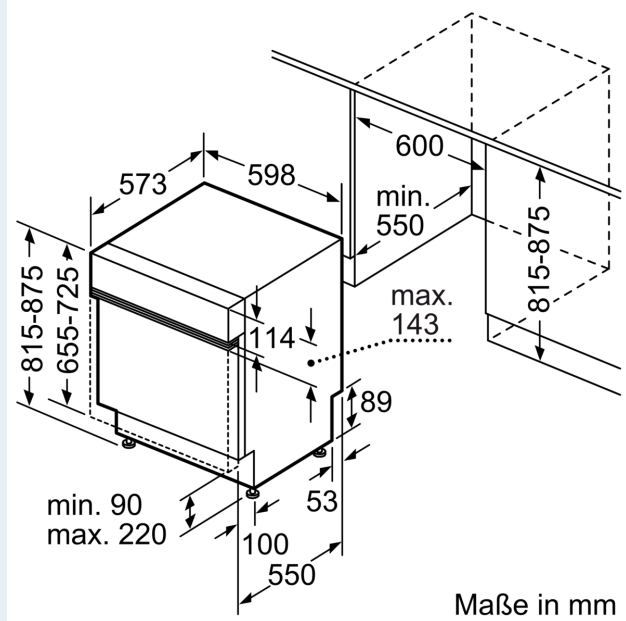

Energieeffizienzklasse: C
 Energieverbrauch des Eco 50°C Programm pro 100 Betriebszyklen:
 74 kWh
 Höchste Anzahl von Maßgedecken (EU 2017/1369): 13
 Wasserverbrauch in Litern im eco-Programm pro Betriebszyklus (EU
 2017/1369): 9.0 l
 Programmdauer (EU 2017/1369): 3:20 h
 Geräuschwert: 40 dB(A) re 1pW
 Geräusch-Effizienzklasse: B
 Bauform: Einbau
 Höhe der Arbeitsplatte: 0 mm
 Abmessungen des Gerätes: 815 x 598 x 573 mm
 Min. Nischenmaße für Installation (H x B x T): .815-875 x 600 x 550
 mm
 Tiefe bei geöffneter Tür (90°): 1150 mm
 Höhenverstellbare Füße: Ja - alle von vorne
 Höhenverstellung max.: 60 mm
 Verstellbarer Sockel: Horizontal und Vertikal
 Nettogewicht: 41.6 kg
 Bruttogewicht: 43.5 kg
 Anschlusswert: 2400 W
 Absicherung: 10 A
 Spannung: 220-240 V
 Frequenz: 50; 60 Hz
 Länge Anschlusskabel: 175.0 cm
 Steckerart: Schuko-/Gardy mit Erdung
 Länge Zulaufschlauch: 165 cm
 Länge Ablaufschlauch: 190 cm
 EAN-Nummer: 4242003949054
 Gerätetyp: Teilintegriert

- Salzeinfüllhilfe (Trichter)
- Inkl. Dampfschutz für die Arbeitsplatte

Zubehör

- Gerätemaße (H x B x T): 81.5 cm x 59.8 cm x 57.3 cm

¹ auf einer Energieeffizienzklassen-Skala von A bis G

²Energieverbrauch kWh/100 Betriebszyklen (im Programm Eco 50 °C)

**iQ300, Teilintegrierter
Geschirrspüler, 60 cm,
Gebürsteter Stahl
SN53ES12BE**

Maße in mm

⌘ Steckdose
() Werte mit Verlängerungssatz

Maße in mm