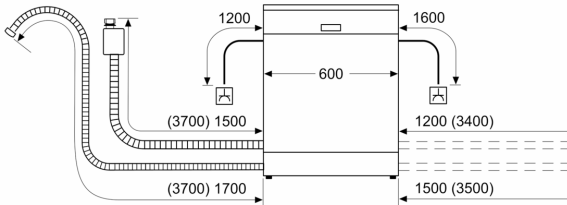

Energieeffizienzklasse: B
 Energieverbrauch des Eco 50°C Programm pro 100 Betriebszyklen:
 64 kWh
 Höchste Anzahl von Maßgedecken (EU 2017/1369): 13
 Wasserverbrauch in Litern im eco-Programm pro Betriebszyklus (EU
 2017/1369): 9.0 l
 Programmdauer (EU 2017/1369): 3:35 h
 Geräuschwert: 42 dB(A) re 1pW
 Geräusch-Effizienzklasse: B
 Bauform: Einbau
 Höhe der Arbeitsplatte: 0 mm
 Abmessungen des Gerätes: 815 x 598 x 573 mm
 Min. Nischenmaße für Installation (H x B x T): .815-875 x 600 x 550
 mm
 Tiefe bei geöffneter Tür (90°): 1150 mm
 Höhenverstellbare Füße: Ja - alle von vorne
 Höhenverstellung max.: 60 mm
 Verstellbarer Sockel: Horizontal und Vertikal
 Nettogewicht: 35.4 kg
 Bruttogewicht: 37.5 kg
 Anschlusswert: 2400 W
 Absicherung: 10 A
 Spannung: 220-240 V
 Frequenz: 50; 60 Hz
 Länge Anschlusskabel: 175.0 cm
 Steckerart: Schuko-/Gardy mit Erdung
 Länge Zulaufschlauch: 165 cm
 Länge Ablaufschlauch: 190 cm
 EAN-Nummer: 4242003940952
 Gerätetyp: Teilintegriert

- Tastensperre
- Glasschon-System

Zubehör

- Salzeinfüllhilfe (Trichter)
- Inkl. Dampfschutz für die Arbeitsplatte

Maße

- Gerätemaße (H x B x T): 81.5 cm x 59.8 cm x 57.3 cm

¹ auf einer Energieeffizienzklassen-Skala von A bis G

**iQ300, Teilintegrierter
Geschirrspüler, 60 cm,
Gebürsteter Stahl
SN53ES04BE**

Maße in mm

△ Steckdose
○ Werte mit Verlängerungssatz