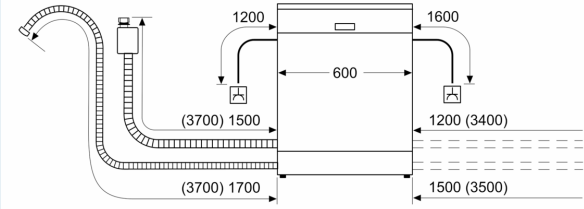

Technische Daten

Energieeffizienzklasse:D
 Energieverbrauch des Eco 50°C Programm pro 100 Betriebszyklen:
 84 kWh
 Höchste Anzahl von Maßgedecken (EU 2017/1369):13
 Wasserverbrauch in Litern im Eco 50°C Programm pro
 Betriebszyklus (EU 2017/1369):9.0 l
 Programmdauer (EU 2017/1369): 4:30 h
 Geräuschwert: 42 dB(A) re 1pW
 Geräusch-Effizienzklasse: B
 Bauform:Einbau
 Höhe der Arbeitsplatte: 0 mm
 Abmessungen des Gerätes: 815 x 598 x 573 mm
 Min. Nischenmaße für Installation (H x B x T): .815-875 x 600 x 550 mm
 Tiefe bei geöffneter Tür (90°): 1150 mm
 Höhenverstellbare Füße:Ja - alle von vorne
 Höhenverstellung max.: 60 mm
 Verstellbarer Sockel: Horizontal und Vertikal
 Nettogewicht: 34.4 kg
 Bruttogewicht: 36.5 kg
 Anschlusswert: 2400 W
 Absicherung: 10 A
 Spannung: 220-240 V
 Frequenz:50; 60 Hz
 Länge Anschlusskabel:175.0 cm
 Steckerart: Schuko-/Gardy mit Erdung
 Länge Zulaufschlauch: 165 cm
 Länge Ablaufschlauch: 190 cm
 EAN-Nummer: 4242003969526
 Gerätetyp: Unterbaufähig

- Inkl. Dampfschutz für die Arbeitsplatte

Maße

- Gerätemaße (H x B x T): 81.5 cm x 59.8 cm x 57.3 cm

¹ auf einer Energieeffizienzklassen-Skala von A bis G

²Energieverbrauch kWh/100 Betriebszyklen (im Programm Eco 50 °C)

**iQ300, Unterbau-Geschirrspüler,
60 cm, Gebürsteter Stahl
SN43HS15BE**

Maße in mm

⚡ Steckdose
() Werte mit Verlängerungssatz

Maße in mm