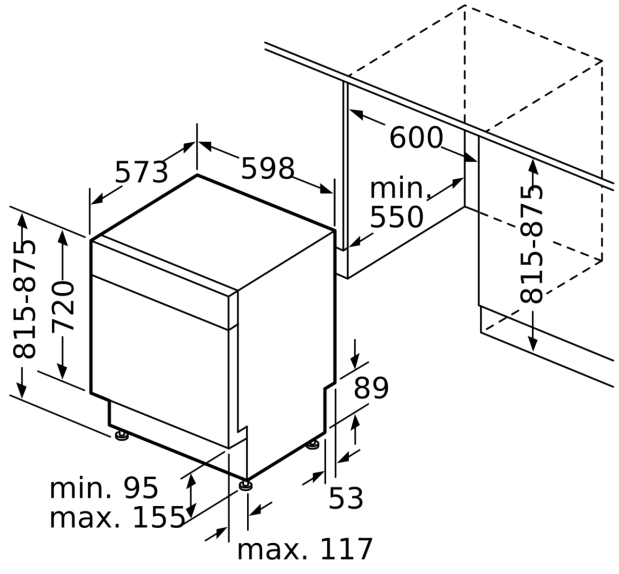

Technische Daten

Energieeffizienzklasse:D
 Energieverbrauch des Eco 50°C Programm pro 100 Betriebszyklen:
 84 kWh
 Höchste Anzahl von Maßgedecken (EU 2017/1369):13
 Wasserverbrauch in Litern im Eco 50°C Programm pro
 Betriebszyklus (EU 2017/1369):9.0 l
 Programmdauer (EU 2017/1369): 4:30 h
 Geräuschwert: 42 dB(A) re 1pW
 Geräusch-Effizienzklasse: B
 Bauform:Einbau
 Höhe der Arbeitsplatte: 0 mm
 Abmessungen des Gerätes: 815 x 598 x 573 mm
 Min. Nischenmaße für Installation (H x B x T): .815-875 x 600 x 550 mm
 Tiefe bei geöffneter Tür (90°): 1150 mm
 Höhenverstellbare Füße:Ja - alle von vorne
 Höhenverstellung max.: 60 mm
 Verstellbarer Sockel: Horizontal und Vertikal
 Nettogewicht: 34.4 kg
 Bruttogewicht: 36.5 kg
 Anschlusswert: 2400 W
 Absicherung: 10 A
 Spannung: 220-240 V
 Frequenz:50; 60 Hz
 Länge Anschlusskabel:175.0 cm
 Steckerart: Schuko-/Gardy mit Erdung
 Länge Zulaufschlauch: 165 cm
 Länge Ablaufschlauch: 190 cm
 EAN-Nummer: 4242003969526
 Gerätetyp: Unterbaufähig

- Inkl. Dampfschutz für die Arbeitsplatte

Maße

- Gerätemaße (H x B x T): 81.5 cm x 59.8 cm x 57.3 cm

¹ auf einer Energieeffizienzklassen-Skala von A bis G

²Energieverbrauch kWh/100 Betriebszyklen (im Programm Eco 50 °C)

**iQ300, Unterbau-Geschirrspüler,
60 cm, Gebürsteter Stahl
SN43HS15BE**

Maße in mm

⚡ Steckdose
() Werte mit Verlängerungssatz

Maße in mm