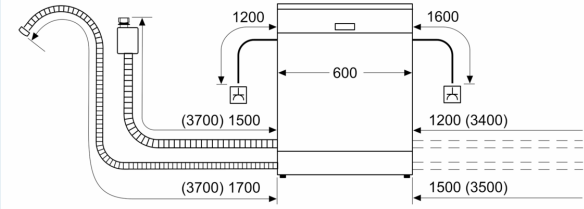

**iQ300, Unterbau-Geschirrspüler,
60 cm, Gebürsteter Stahl
SN43HS12TE**

Maße in mm

⚡ Steckdose
( ) Werte mit Verlängerungssatz