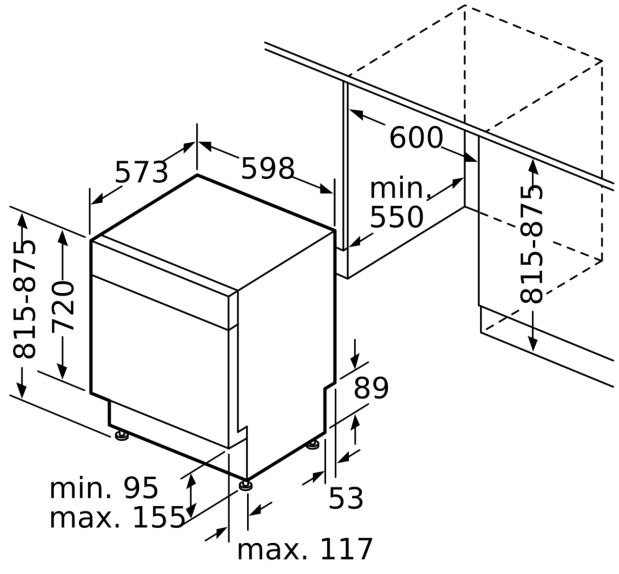

Energieeffizienzklasse:	D
Energieverbrauch des Eco 50°C Programm pro 100 Betriebszyklen:	84 kWh
Höchste Anzahl von Maßgedecken (EU 2017/1369):	13
Wasserverbrauch in Litern im eco-Programm pro Betriebszyklus (EU 2017/1369):	9.0 l
Programmdauer (EU 2017/1369):	4:30 h
Geräuschwert:	46 dB(A) re 1pW
Geräusch-Effizienzklasse:	C
Bauform:	Einbau
Höhe der Arbeitsplatte:	0 mm
Abmessungen des Gerätes:	815 x 598 x 573 mm
Min. Nischenmaße für Installation (H x B x T):	.815-875 x 600 x 550 mm
Tiefe bei geöffneter Tür (90°):	1150 mm
Höhenverstellbare Füße:	Ja - alle von vorne
Höhenverstellung max.:	60 mm
Verstellbarer Sockel:	Horizontal und Vertikal
Nettogewicht:	33.3 kg
Bruttogewicht:	35.5 kg
Anschlusswert:	2400 W
Absicherung:	10 A
Spannung:	220-240 V
Frequenz:	50; 60 Hz
Länge Anschlusskabel:	175.0 cm
Steckerart:	Schuko-/Gardy mit Erdung
Länge Zulaufschlauch:	165 cm
Länge Ablaufschlauch:	190 cm
EAN-Nummer:	4242003950005
Gerätetyp:	Unterbaufähig

Zubehör

- Gerätemaße (H x B x T): 81.5 cm x 59.8 cm x 57.3 cm

¹ auf einer Energieeffizienzklassen-Skala von A bis G

²Energieverbrauch kWh/100 Betriebszyklen (im Programm Eco 50 °C)

³ Wasserverbrauch in Liter pro Betriebszyklus (im Programm Eco 50 °C)

Maße in mm

⚡ Steckdose
() Werte mit Verlängerungssatz

Maße in mm