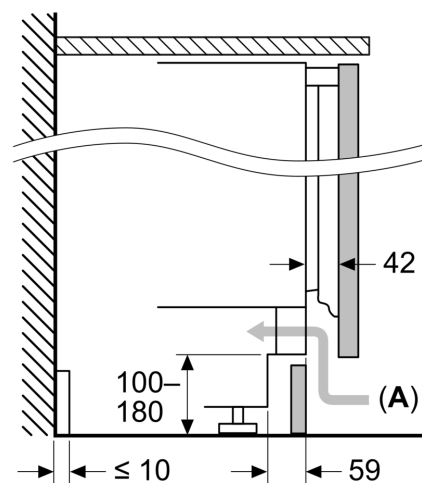

### Maße

- Nischenmaße (H x B x T): 82.0 cm x 60.0 cm x 55.0 cm
- Gerätemaße (H x B x T): 82.0 cm x 59.8 cm x 54.8 cm

### Sonderzubehör

**iQ300, Unterbau-Kühlschrank mit Gefrierfach, 82 x 60 cm, Flachscharnier**  
**KU22LVFD0**

Maße in mm  
 Empfehlung Spaltmaße für Flachscharnier

F	R	X
16-19	0-3	2,5
20	0-1	3
21	2-3	2,5
	0-1	3
22	2-3	2,5
	0	4
	1	3,5
	2-3	3

Die in der Tabelle empfohlenen Spaltmasse sind einzuhalten, um eine kollisionsfreie Öffnung der Gerätetüre zu gewährleisten und Beschädigungen am Küchenmöbel zu vermeiden.

Maße in mm

Maße in mm

A: Unterbauhöhe  
 B: ≥ 560 mm (empfohlen)  
 Platz für elektrischen Anschluss  
 seitlich rechts oder links neben dem  
 Gerät

Maße in mm

A: Lufteintritt ≥ 200 cm<sup>2</sup>