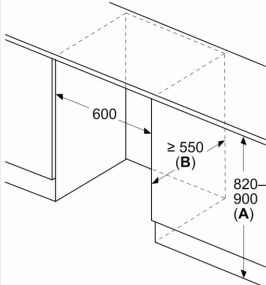

### Maße

- Nischenmaße (H x B x T): 82.0 cm x 60.0 cm x 55.0 cm
- Gerätemaße (H x B x T): 82.0 cm x 59.8 cm x 54.8 cm

### Sonderzubehör

**iQ300, Unterbau-Kühlschrank mit Gefrierfach, 82 x 60 cm, Flachscharnier**  
**KU22LVFD0**

Maße in mm  
 Empfehlung Spaltmaße für Flachscharnier

F	R	X
16-19	0-3	2,5
20	0-1	3
21	2-3	2,5
	0-1	3
22	2-3	2,5
	0	4
	1	3,5
	2-3	3

Die in der Tabelle empfohlenen Spaltmasse sind einzuhalten, um eine kollisionsfreie Öffnung der Gerätetüre zu gewährleisten und Beschädigungen am Küchenmöbel zu vermeiden.

Maße in mm

Maße in mm

A: Unterbauhöhe  
 B: ≥ 560 mm (empfohlen)  
 Platz für elektrischen Anschluss  
 seitlich rechts oder links neben dem  
 Gerät