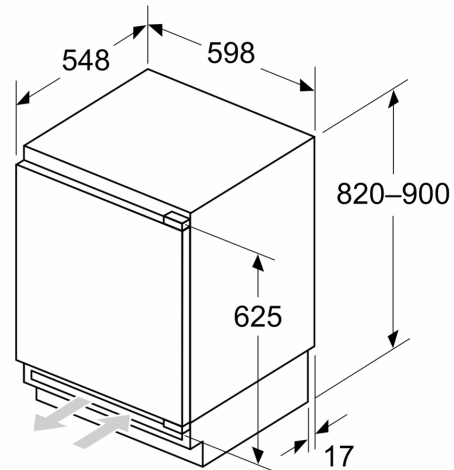

### Maße

- Nischenmaße (H x B x T): 82.0 cm x 60.0 cm x 55.0 cm
- Gerätemaße (H x B x T): 82.0 cm x 59.8 cm x 54.8 cm

### Sonderzubehör

**iQ300, Unterbau-Kühlschrank mit Gefrierfach, 82 x 60 cm, Flachscharnier**  
**KU22LVFD0**

Maße in mm  
 Empfehlung Spaltmaße für Flachscharnier

F	R	X
16-19	0-3	2,5
20	0-1	3
21	2-3	2,5
	0-1	3
22	2-3	2,5
	0	4
	1	3,5
	2-3	3

Die in der Tabelle empfohlenen Spaltmasse sind einzuhalten, um eine kollisionsfreie Öffnung der Gerätetüre zu gewährleisten und Beschädigungen am Küchenmöbel zu vermeiden.

Maße in mm

Maße in mm

A: Unterbauhöhe  
 B: ≥ 560 mm (empfohlen)  
 Platz für elektrischen Anschluss  
 seitlich rechts oder links neben dem  
 Gerät