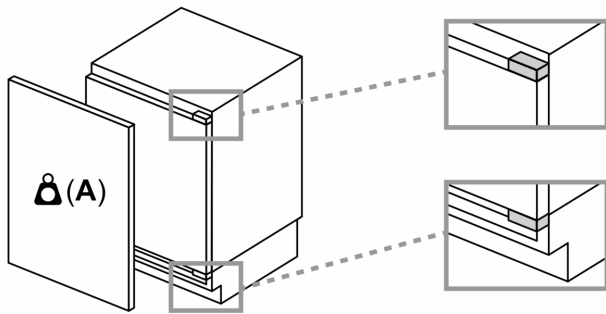

Maximal zulässiges Gewicht der Möbelfronten

Montierte Möbelfronten, die das zulässige Gewicht überschreiten, können zu Beschädigungen und zu Funktionsbeeinträchtigungen der Scharniere führen
A: Gewicht ≤ 12 kg