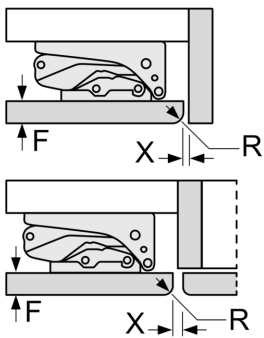

iQ300, Unterbau-Kühlschrank mit Gefrierfach, 82 x 60 cm, Flachscharnier
KU22LVFD0

Maße in mm
Empfehlung Spaltmaße für Flachscharnier