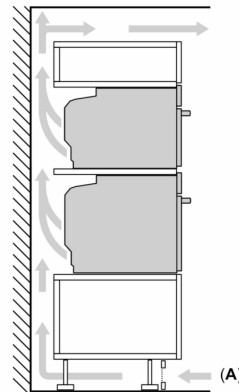

Technische Info

- Länge des Anschlusskabels: 120 cm
- Nennspannung: 220 - 240 V
- Gesamtanschlusswert Elektro: 3.6 kW

Maße

- Gerätemaße (HxBxT): 595 x 594 x 548mm
- Nischenmaße (HxBxT): 595 mm x 560 mm x 550 mm
- „Maße und Einbauhinweise zu diesem Gerät gemäß technischer Zeichnung beachten“

**iQ700, Einbau-Backofen mit
Mikrowellenfunktion, 60 x 60 cm,
Schwarz, Edelstahl
HM776GKB1**

Maße in mm

- A: 19,5 mm
- B: Platz für Geräteanschluss 320 x 115 mm
- C: Belüftung im Sockel $\geq 200 \text{ cm}^2$

Einbau von zwei Geräten übereinander
Luftaustausch

A: Lufteintritt $\geq 200 \text{ cm}^2$

Maße in mm

Wird das Gerät unter einem Kochfeld eingebaut, muss folgende Arbeitsplattenstärke (ggf. inkl. Unterkonstruktion) beachtet werden.