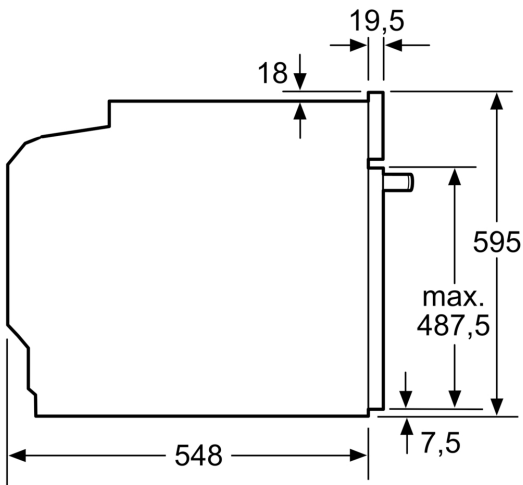

Technische Info

- Länge des Anschlusskabels: 120 cm
- Nennspannung: 220 - 240 V
- Gesamtanschlusswert Elektro: 3.6 kW

Maße

- Gerätemaße (HxBxT): 595 x 594 x 548mm
- Nischenmaße (HxBxT): 595 mm x 560 mm x 550 mm
- „Maße und Einbauhinweise zu diesem Gerät gemäß technischer Zeichnung beachten“

**iQ700, Einbau-Backofen mit
Mikrowellenfunktion, 60 x 60 cm,
Schwarz, Edelstahl
HM776GKB1**

Maße in mm

- A: 19,5 mm
- B: Platz für Geräteanschluss 320 x 115 mm
- C: Belüftung im Sockel $\geq 200 \text{ cm}^2$

Einbau von zwei Geräten übereinander
Luftaustausch

A: Lufteintritt $\geq 200 \text{ cm}^2$

Maße in mm

Wird das Gerät unter einem Kochfeld eingebaut, muss folgende Arbeitsplattenstärke (ggf. inkl. Unterkonstruktion) beachtet werden.