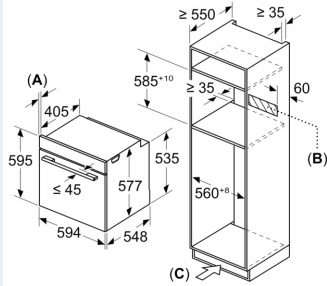

Technische Info

- Länge des Anschlusskabels: 120 cm
- Nennspannung: 220 - 240 V
- Gesamtanschlusswert Elektro: 3.6 kW

Maße

- Gerätemaße (HxBxT): 595 x 594 x 548mm
- Nischenmaße (HxBxT): 595 mm x 560 mm x 550 mm
- „Maße und Einbauhinweise zu diesem Gerät gemäß technischer Zeichnung beachten“

**iQ700, Einbau-Backofen mit
Mikrowellenfunktion, 60 x 60 cm,
Schwarz, Edelstahl
HM776GKB1**

Maße in mm

- A: 19,5 mm
- B: Platz für Geräteanschluss 320 x 115 mm
- C: Belüftung im Sockel $\geq 200 \text{ cm}^2$