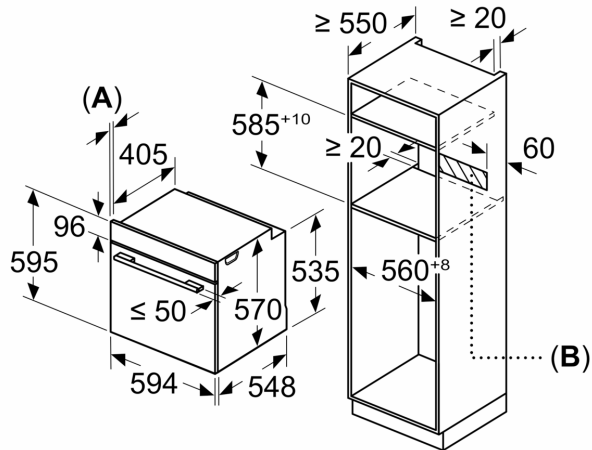

- Energieverbrauch pro Zyklus im konventionellen Modus:0.99 kWh
- Energieverbrauch pro Zyklus im Umluft-Modus:0.81 kWh
- Zahl der Garräume: 1 Wärmequelle: elektrisch
Innenraumvolumen:71 l

Maße

- Gerätemaße (HxBxT): 595 x 594 x 548mm
- Nischenmaße (HxBxT): 595 mm x 560 mm x 550 mm
- „Maße und Einbauhinweise zu diesem Gerät gemäß technischer Zeichnung beachten“
- Um die technische und optische Kompatilität zu gewährleisten, empfehlen wir Ihnen, Komplementär-Produkte innerhalb der Produktserie IQ500 zu wählen, um die bestmögliche Einbausituation Ihrer Einbaugeräte zu gewährleisten.

**iQ500, Einbau-Backofen, 60 x 60 cm, Edelstahl
HB578BBS6**

Maße in mm

A: 19,5 mm
B: Platz für Geräteanschluß 320 x 115 mm

Einbau mit einem Kochfeld.

Maße in mm