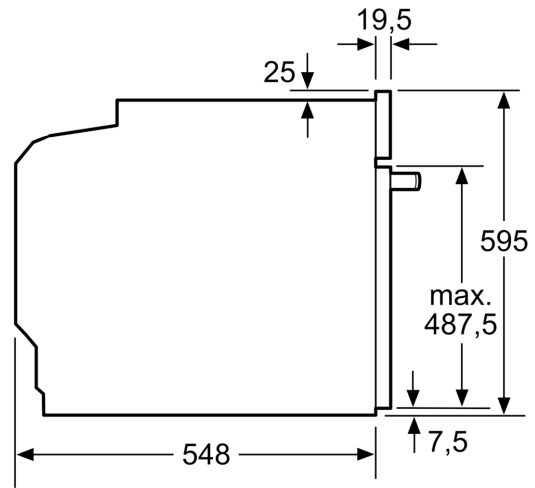

Bauform: Einbau
 Integriertes Reinigungssystem: Pyrolytisch
 Min. Nischenmaße für Installation (H x B x T): 585-595 x 560-568 x 550 mm
 Abmessungen des Gerätes (H x B x T): 595x594x548 mm
 Abmessungen des verpackten Gerätes:675 x 660 x 690 mm
 Material der Blende: Glas
 Material der Tür:Glas
 Nettogewicht: 41.3 kg
 Nettovolumen - Backrohr 1: 71 l
 Beheizungsarten: Großflächengrill, Heißluft sanft, Heißluft, Ober-/Unterhitze, Pizzastufe, Sanftgaren, Tiefkühl spezial, Umluftgrill
 Backofenregelung: elektronisch
 Anzahl eingebauter Leuchten: 1
 Länge Anschlusskabel:120.0 cm
 EAN-Nummer: 4242003859865
 Anzahl der Innenräume: 1
 Energieeffizienzklasse: A
 Energieverbrauch pro Ober-/Unterhitze Zyklus: 0.99 kWh/Zyklus
 Energieverbrauch pro Heißluft-Zyklus:0.81 kWh/Zyklus
 Energieeffizienzindex: 95.3 %
 Anschlusswert: 3600 W
 Absicherung: 16 A
 Spannung:220-240 V
 Frequenz:50; 60 Hz
 Steckerart: Schuko-/Gardy mit Erdung
 Integriertes Zubehör: 1 x Kombirost, 1 x Universalpfanne

Technische Info

- Länge des Anschlusskabels: 120 cm
- Nennspannung: 220 - 240 V
- Gesamtanschlusswert Elektro: 3.6 kW
- Energieeffizienzklasse (gem. EU Nr. 65/2014): A(auf einer Energieeffizienzklassen-Skala von A+++ bis D)

- Energieverbrauch pro Zyklus im konventionellen Modus:0.99 kWh
- Energieverbrauch pro Zyklus im Umluft-Modus:0.81 kWh
- Zahl der Garräume: 1 Wärmequelle: elektrisch
Innenraumvolumen:71 l

Maße

- Gerätemaße (HxBxT): 595 x 594 x 548mm
- Nischenmaße (HxBxT): 595 mm x 560 mm x 550 mm
- „Maße und Einbauhinweise zu diesem Gerät gemäß technischer Zeichnung beachten“
- Um die technische und optische Kompatilität zu gewährleisten, empfehlen wir Ihnen, Komplementär-Produkte innerhalb der Produktserie IQ500 zu wählen, um die bestmögliche Einbausituation Ihrer Einbaugeräte zu gewährleisten.

**iQ500, Einbau-Backofen, 60 x 60 cm, Edelstahl
HB578BBS6**

Maße in mm

A: 19,5 mm
B: Platz für Geräteanschluß 320 x 115 mm

Einbau mit einem Kochfeld.

Maße in mm