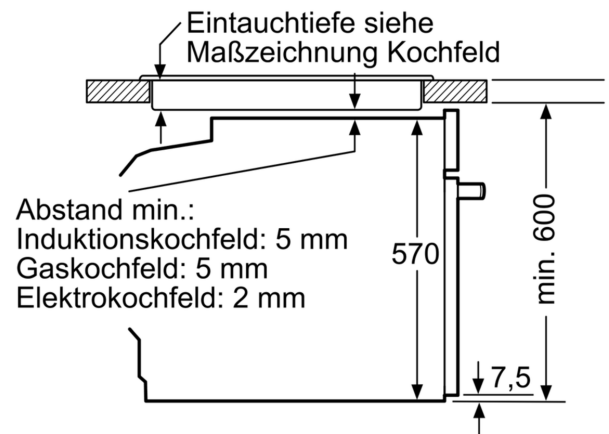

Bauform: Einbau
 Integriertes Reinigungssystem: Pyrolytisch
 Min. Nischenmaße für Installation (H x B x T): 585-595 x 560-568 x 550 mm
 Abmessungen des Gerätes (H x B x T): 595x594x548 mm
 Abmessungen des verpackten Gerätes:675 x 660 x 690 mm
 Material der Blende: Glas
 Material der Tür:Glas
 Nettogewicht: 41.3 kg
 Nettovolumen - Backrohr 1: 71 l
 Beheizungsarten: Großflächengrill, Heißluft sanft, Heißluft, Ober-/Unterhitze, Pizzastufe, Sanftgaren, Tiefkühl spezial, Umluftgrill
 Backofenregelung: elektronisch
 Anzahl eingebauter Leuchten: 1
 Länge Anschlusskabel:120.0 cm
 EAN-Nummer: 4242003859865
 Anzahl der Innenräume: 1
 Energieeffizienzklasse: A
 Energieverbrauch pro Ober-/Unterhitze Zyklus: 0.99 kWh/Zyklus
 Energieverbrauch pro Heißluft-Zyklus:0.81 kWh/Zyklus
 Energieeffizienzindex: 95.3 %
 Anschlusswert: 3600 W
 Absicherung: 16 A
 Spannung:220-240 V
 Frequenz:50; 60 Hz
 Steckerart: Schuko-/Gardy mit Erdung
 Integriertes Zubehör: 1 x Kombirost, 1 x Universalpfanne

Technische Info

- Länge des Anschlusskabels: 120 cm
- Nennspannung: 220 - 240 V
- Gesamtanschlusswert Elektro: 3.6 kW
- Energieeffizienzklasse (gem. EU Nr. 65/2014): A(auf einer Energieeffizienzklassen-Skala von A+++ bis D)

- Energieverbrauch pro Zyklus im konventionellen Modus:0.99 kWh
- Energieverbrauch pro Zyklus im Umluft-Modus:0.81 kWh
- Zahl der Garräume: 1 Wärmequelle: elektrisch
Innenraumvolumen:71 l

Maße

- Gerätemaße (HxBxT): 595 x 594 x 548mm
- Nischenmaße (HxBxT): 595 mm x 560 mm x 550 mm
- „Maße und Einbauhinweise zu diesem Gerät gemäß technischer Zeichnung beachten“
- Um die technische und optische Kompatilität zu gewährleisten, empfehlen wir Ihnen, Komplementär-Produkte innerhalb der Produktserie IQ500 zu wählen, um die bestmögliche Einbausituation Ihrer Einbaugeräte zu gewährleisten.

**iQ500, Einbau-Backofen, 60 x 60 cm, Edelstahl
HB578BBS6**

Maße in mm

A: 19,5 mm
B: Platz für Geräteanschluß 320 x 115 mm

Einbau mit einem Kochfeld.

Maße in mm