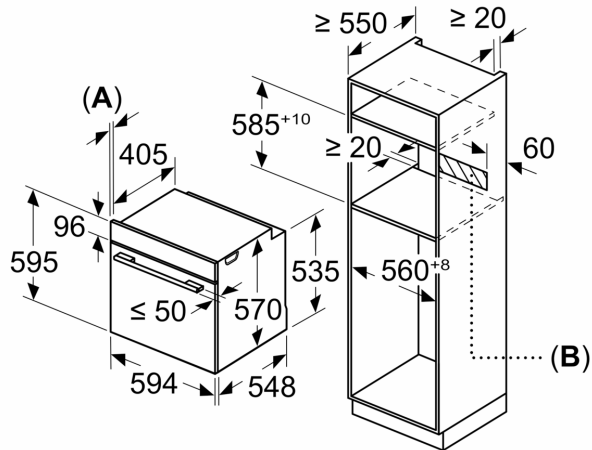

### Maße

- Gerätemaße (HxBxT): 595 x 594 x 548mm
- Nischenmaße (HxBxT): 595 mm x 560 mm x 550 mm
- „Maße und Einbauhinweise zu diesem Gerät gemäß technischer Zeichnung beachten“
- Um die technische und optische Kompatibilität zu gewährleisten, empfehlen wir Ihnen, Komplementär-Produkte innerhalb der Produktserie IQ500 zu wählen, um die bestmögliche Einbausituation Ihrer Einbaugeräte zu gewährleisten.

**iQ500, Einbau-Backofen, 60 x 60 cm, Edelstahl  
HB517ABS0**

Maße in mm

Maße in mm

Maße in mm

**A:** 19,5 mm  
**B:** Platz für Geräteanschluß 320 x 115 mm

Einbau mit einem Kochfeld.

Maße in mm