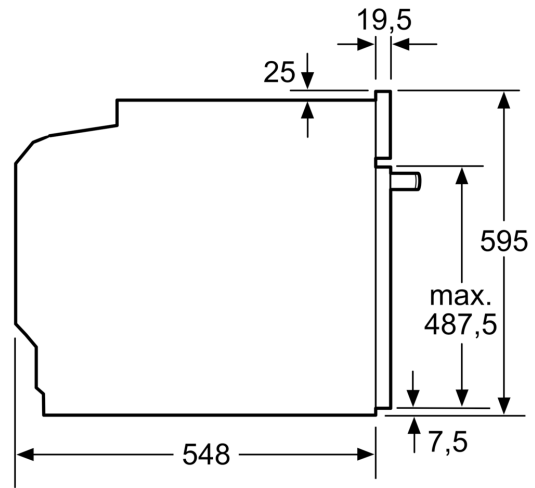

### Technische Info

- Länge des Anschlusskabels: 120 cm
- Nennspannung: 220 - 240 V
- Gesamtanschlusswert Elektro: 3.6 kW
- Energieeffizienzklasse (gem. EU Nr. 65/2014): A(auf einer Energieeffizienzklassen-Skala von A+++ bis D)
- Energieverbrauch pro Zyklus im konventionellen Modus:0.97 kWh
- Energieverbrauch pro Zyklus im Umluft-Modus:0.81 kWh
- Zahl der Garräume: 1 Wärmequelle: elektrisch  
Innenraumvolumen:71 l

### Maße

- Gerätemaße (HxBxT): 595 x 594 x 548mm
- Nischenmaße (HxBxT): 595 mm x 560 mm x 550 mm
- „Maße und Einbauhinweise zu diesem Gerät gemäß technischer Zeichnung beachten“
- Um die technische und optische Kompatibilität zu gewährleisten, empfehlen wir Ihnen, Komplementär-Produkte innerhalb der Produktserie IQ500 zu wählen, um die bestmögliche Einbausituation Ihrer Einbaugeräte zu gewährleisten.

**iQ500, Einbau-Backofen, 60 x 60 cm, Edelstahl  
HB517ABS0**

Maße in mm

Maße in mm

Maße in mm

**A:** 19,5 mm  
**B:** Platz für Geräteanschluß 320 x 115 mm

Einbau mit einem Kochfeld.

Maße in mm