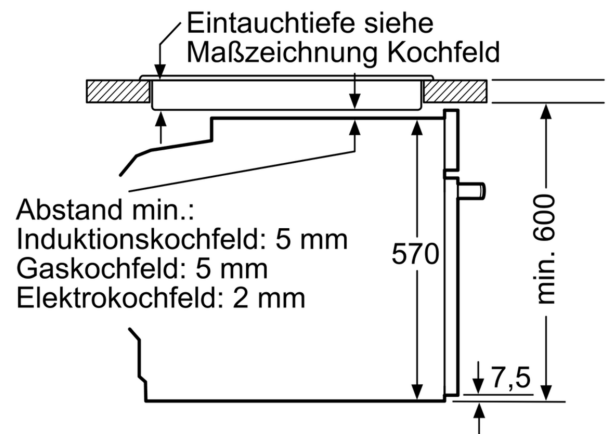

### Technische Info

- Länge des Anschlusskabels: 120 cm
- Nennspannung: 220 - 240 V
- Gesamtanschlusswert Elektro: 3.6 kW
- Energieeffizienzklasse (gem. EU Nr. 65/2014): A(auf einer Energieeffizienzklassen-Skala von A+++ bis D)
- Energieverbrauch pro Zyklus im konventionellen Modus:0.97 kWh
- Energieverbrauch pro Zyklus im Umluft-Modus:0.81 kWh
- Zahl der Garräume: 1 Wärmequelle: elektrisch  
Innenraumvolumen:71 l

### Maße

- Gerätemaße (HxBxT): 595 x 594 x 548mm
- Nischenmaße (HxBxT): 595 mm x 560 mm x 550 mm
- „Maße und Einbauhinweise zu diesem Gerät gemäß technischer Zeichnung beachten“
- Um die technische und optische Kompatibilität zu gewährleisten, empfehlen wir Ihnen, Komplementär-Produkte innerhalb der Produktserie IQ500 zu wählen, um die bestmögliche Einbausituation Ihrer Einbaugeräte zu gewährleisten.

**iQ500, Einbau-Backofen, 60 x 60 cm, Edelstahl  
HB517ABS0**

Maße in mm

Maße in mm

Maße in mm

**A:** 19,5 mm  
**B:** Platz für Geräteanschluß 320 x 115 mm

Einbau mit einem Kochfeld.

Maße in mm