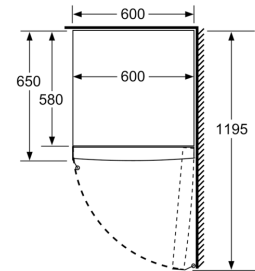

### Maße

- Gerätemaße ( H x B x T): 176.0 cm x 60.0 cm x 65.0 cm

### Technische Informationen

- Türanschlag rechts, wechselbar
- Höhenverstellbare Füße vorne, Rollen hinten
- Vollständiger Zugang zu allen Schubladen bei einem Türöffnungswinkel von 90°
- 220 - 240 V

- a Höhe
- b Breite
- c Tiefe bei geschlossener Tür ohne Griff und ohne Abstandsteil
- d Tiefe des Schrankes ohne Abstandsteil
- e Breite bei geöffneter Tür ohne Griff
- f Tiefe bei geöffneter Tür ohne Griff und ohne Abstandsteil

Maße in cm

Maße in mm