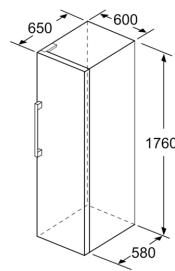

### Maße

- Gerätemaße ( H x B x T): 176.0 cm x 60.0 cm x 65.0 cm

### Technische Informationen

- Türanschlag rechts, wechselbar
- Höhenverstellbare Füße vorne, Rollen hinten
- Vollständiger Zugang zu allen Schubladen bei einem Türöffnungswinkel von 90°
- 220 - 240 V

- a Höhe
- b Breite
- c Tiefe bei geschlossener Tür ohne Griff und ohne Abstandsteil
- d Tiefe des Schrankes ohne Abstandsteil
- e Breite bei geöffneter Tür ohne Griff
- f Tiefe bei geöffneter Tür ohne Griff und ohne Abstandsteil

Maße in cm

Maße in mm