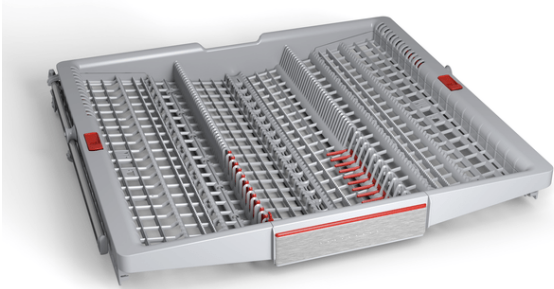

Vario Schublade für Pro Körbe SGZ6DB04

Technische Daten

Abmessungen des verpackten Gerätes (mm) :	65 x 660 x 700
Abmessung der Palette :	145.0 x 80.0 x 120.0
Anzahl Geräte pro Palette :	20
Nettogewicht (kg) :	1,645
Bruttogewicht (kg) :	2,2
EAN-Nummer :	4242005216277