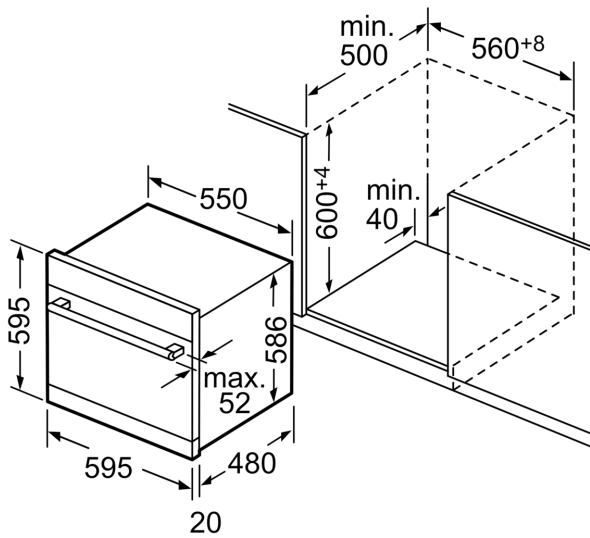

- SGZ3003 Silberglanzkassette
- SMZ1051EU Netzkabel mit EU-Stecker 5m
- HEZ860050 Dekorleiste
- HEZ860060 Dekorleiste

Energieeffizienzklasse: E
 Energieverbrauch des Eco 50°C Programm pro 100 Betriebszyklen: 65 kWh
 Anzahl Maßgedecke: 8
 Wasserverbrauch: 9.0 l
 Programmdauer: 3:55 h
 Geräuschwert: 47 dB(A) re 1pW
 Geräusch-Effizienzklasse: C
 Bauform: Einbau
 Höhe der Arbeitsplatte: 0 mm
 Abmessungen des Gerätes (H x B x T): 595 x 595 x 500 mm
 Tiefe bei geöffneter Tür (90°): 995 mm
 Verstellbarer Sockel: Nein
 Nettogewicht: 26.4 kg
 Bruttogewicht: 29.2 kg
 Anschlusswert: 2400 W
 Absicherung: 10 A
 Spannung: 220-240 V
 Frequenz: 50; 60 Hz
 Länge Anschlusskabel: 175.0 cm
 Steckerart: Schuko-/Gardy mit Erdung
 Länge Zulaufschlauch: 165 cm
 Länge Ablaufschlauch: 215 cm
 EAN-Nummer: 4242005498628
 Gerätetyp: Auf Tischgerät

Technische Informationen und Zubehör

- AquaStop: eine Bosch Garantie bei Wasserschäden – ein Geräteleben lang*
- Tastensperre
- Glasschutz-Technik
- Incl. AquaStop-Verlängerung

Maße

- Gerätemaße (H x B x T): 59.5 cm x 59.5 cm x 50.0 cm

* Garantiebedingungen finden Sie unter <https://www.bosch-home.com/de/>

**Serie 6,
Einbau-Modular-Geschirrspüler, 60
cm, Schwarz
SCX6ITB00E**

Maße in mm

Nominale Längen:		Verlängerung:	
AquaStop:	1,65 m	AquaStop:	2,20 m
Ablaufschlauch:	2,25 m	Ablaufschlauch:	2,00 m
Netzkabel:	1,70 m		