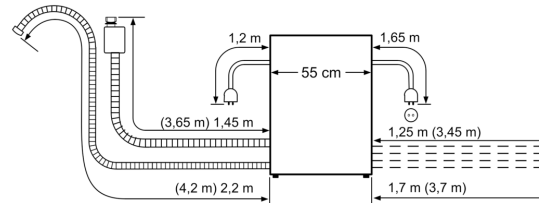

- SGZ3003 Silberglanzkassette
- SMZ1051EU Netzkabel mit EU-Stecker 5m
- HEZ860050 Dekorleiste
- HEZ860060 Dekorleiste

Energieeffizienzklasse: E
 Energieverbrauch des Eco 50°C Programm pro 100 Betriebszyklen: 65 kWh
 Anzahl Maßgedecke: 8
 Wasserverbrauch: 9.0 l
 Programmdauer: 3:55 h
 Geräuschwert: 47 dB(A) re 1pW
 Geräusch-Effizienzklasse: C
 Bauform: Einbau
 Höhe der Arbeitsplatte: 0 mm
 Abmessungen des Gerätes (H x B x T): 595 x 595 x 500 mm
 Tiefe bei geöffneter Tür (90°): 995 mm
 Verstellbarer Sockel: Nein
 Nettogewicht: 26.4 kg
 Bruttogewicht: 29.2 kg
 Anschlusswert: 2400 W
 Absicherung: 10 A
 Spannung: 220-240 V
 Frequenz: 50; 60 Hz
 Länge Anschlusskabel: 175.0 cm
 Steckerart: Schuko-/Gardy mit Erdung
 Länge Zulaufschlauch: 165 cm
 Länge Ablaufschlauch: 215 cm
 EAN-Nummer: 4242005498628
 Gerätetyp: Auf Tischgerät

Technische Informationen und Zubehör

- AquaStop: eine Bosch Garantie bei Wasserschäden – ein Geräteleben lang*
- Tastensperre
- Glasschutz-Technik
- Incl. AquaStop-Verlängerung

Maße

- Gerätemaße (H x B x T): 59.5 cm x 59.5 cm x 50.0 cm

* Garantiebedingungen finden Sie unter <https://www.bosch-home.com/de/>

**Serie 6,
Einbau-Modular-Geschirrspüler, 60
cm, Schwarz
SCX6ITB00E**

Maße in mm

Nominale Längen:		Verlängerung:	
AquaStop:	1,65 m	AquaStop:	2,20 m
Ablaufschlauch:	2,25 m	Ablaufschlauch:	2,00 m
Netzkabel:	1,70 m		