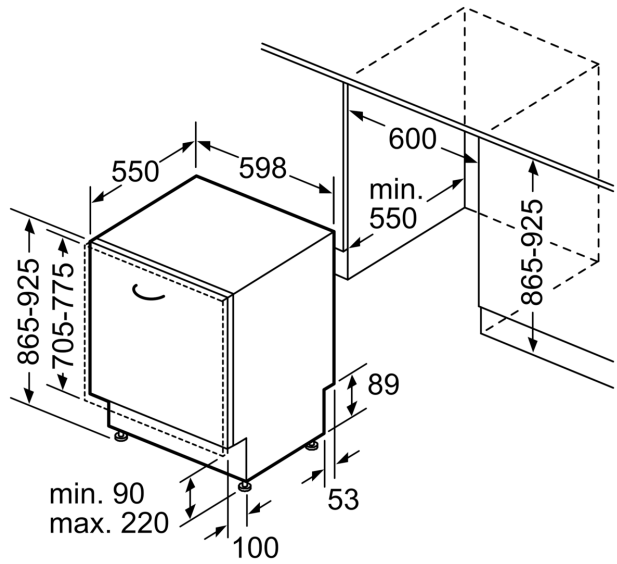

**Serie 6, Vollintegrierter
Geschirrspüler, 60 cm
SBV6ZDX16E**

Maße in mm

⚡ Steckdose
( ) Werte mit Verlängerungssatz

Maße in mm