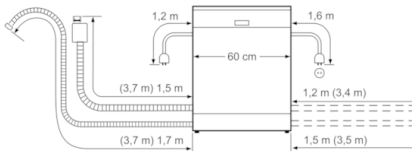

Sicherheit

- AquaStop: eine Bosch Garantie bei Wasserschäden – ein Geräteleben lang*
-

Maße

- Gerätemaße (H x B x T): 86,5 cm x 59,8 cm x 55,0 cm

Serie | 6 Geschirrspüler

SBV68TX06E

PerfectDry XXL-Geschirrspüler 60 cm Home Connect Vollintegrierbar

Maße in mm

* Durch höhenverstellbare Schraubfüße
 Sockelhöhe bei Gerätehöhe 865 90-160 mm
 Sockelhöhe bei Gerätehöhe 925 150-220 mm

Maße in mm

() Werte mit Verlängerungssatz