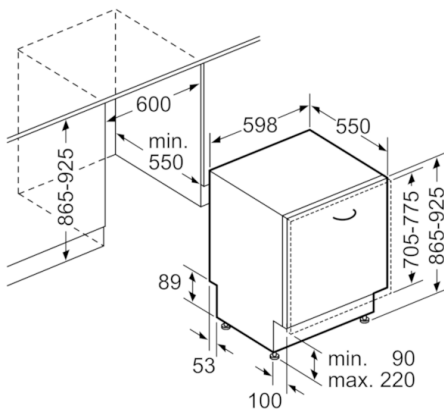

Technische Daten

Wasserverbrauch :	9,5
Bauform :	Einbau
Höhe der Arbeitsplatte (mm) :	0
Nischenmaße (H x B x T) (mm) :	865-925 x 600 x 550
Tiefe Produkt bei geöffneter Tür (90°) (mm) :	1200
Höhenverstellbare Füße :	Ja - nur vorne
Höhenverstellung Füße maximal (mm) :	60
Verstellbarer Sockel :	Horizontal und Vertikal
Nettogewicht (kg) :	48,317
Bruttogewicht (kg) :	51,0
Anschlusswert (W) :	2400
Absicherung (A) :	10
Spannung (V) :	220-240
Frequenz (Hz) :	50; 60
Länge Anschlusskabel (cm) :	175
Steckerart :	Schuko-/Gardy.m.Erdung
Länge Zulaufschlauch (cm) :	165
Länge Ablaufschlauch (cm) :	190
EAN-Nummer :	4242002958408
Anzahl Maßgedecke :	14
Energie-Effizienz-Klasse :	A+++
Jährlicher Energieverbrauch (kWh/annum) :	237,00
Energieverbrauch (kWh) :	0,83
Leistungsaufnahme im unausgeschalteten Zustand (W) :	0,50
Energieverbrauch im ausgeschalteten Modus :	0,50
Jährlicher Wasserverbrauch (l/annum) :	2660
Trocknungsklasse :	A
Vergleichsprogramm :	Eco
Programmdauer Vergleichsprogramm (min) :	195
Schallleistung (dB(A) re 1 pW) :	42
Einbausituation :	Vollintegrierbar

Sicherheit

- AquaStop: eine Bosch Garantie bei Wasserschäden – ein Geräteleben lang*
-

Maße

- Gerätemaße (H x B x T): 86,5 cm x 59,8 cm x 55,0 cm

Serie | 6 Geschirrspüler

SBV68TX06E

PerfectDry XXL-Geschirrspüler 60 cm Home Connect Vollintegrierbar

Maße in mm

* Durch höhenverstellbare Schraubfüße
 Sockelhöhe bei Gerätehöhe 865 90-160 mm
 Sockelhöhe bei Gerätehöhe 925 150-220 mm

Maße in mm

() Werte mit Verlängerungssatz