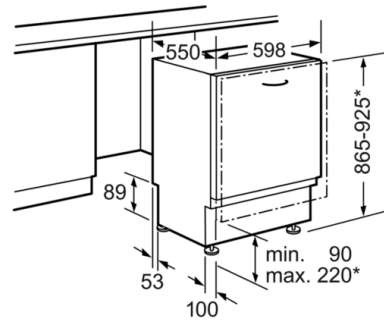

Sicherheit

- AquaStop: eine Bosch Garantie bei Wasserschäden – ein Geräteleben lang*
-

Maße

- Gerätemaße (H x B x T): 86,5 cm x 59,8 cm x 55,0 cm

Serie | 6 Geschirrspüler

SBV68TX06E

PerfectDry XXL-Geschirrspüler 60 cm Home Connect Vollintegrierbar

Maße in mm

* Durch höhenverstellbare Schraubfüße
 Sockelhöhe bei Gerätehöhe 865 90-160 mm
 Sockelhöhe bei Gerätehöhe 925 150-220 mm

Maße in mm

() Werte mit Verlängerungssatz