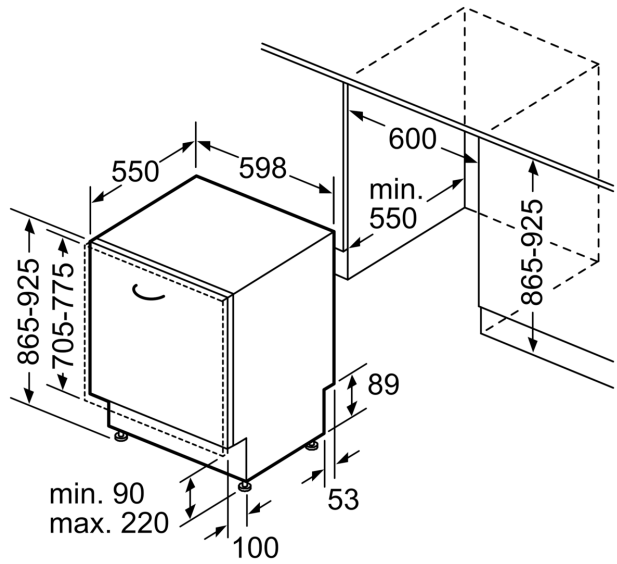

Energieeffizienzklasse:B
Energieverbrauch des Eco 50°C Programm pro 100 Betriebszyklen:	65 kWh
Anzahl Maßgedecke: 14
Wasserverbrauch: 9.0 l
Programmdauer: 3:55 h
Geräuschwert: 44 dB(A) re 1pW
Geräusch-Effizienzklasse: B
Bauform: Einbau
Höhe der Arbeitsplatte: 0 mm
Abmessungen des Gerätes (H x B x T): 865 x 598 x 550 mm
Min. Nischenmaße für Installation (H x B x T):	... 865-925 x 600 x 550 mm
Tiefe bei geöffneter Tür (90°): 1200 mm
Höhenverstellbare Füße: Ja - alle von vorne
Höhenverstellung max.: 60 mm
Verstellbarer Sockel: Horizontal und Vertikal
Nettogewicht: 35.7 kg
Bruttogewicht: 37.8 kg
Anschlusswert: 2400 W
Absicherung: 10 A
Spannung: 220-240 V
Frequenz: 50; 60 Hz
Länge Anschlusskabel: 175.0 cm
Steckerart: Schuko-/Gardy mit Erdung
Länge Zulaufschlauch: 165 cm
Länge Ablaufschlauch: 190 cm
EAN-Nummer: 4242005456208
Gerätetyp: Vollintegriert

Technische Informationen und Zubehör

- AquaStop: eine Bosch Garantie bei Wasserschäden – ein

- Geräteleben lang*
- Glasschutz-Technik
- Inkl. Dampfschutz für die Arbeitsplatte

Maße

- Gerätemaße (H x B x T): 86.5 cm x 59.8 cm x 55.0 cm

* Garantiebedingungen finden Sie unter <https://www.bosch-home.com/de/>

**Serie 4, Vollintegrierter
Geschirrspüler, 60 cm, XXL
SBV4EVX08E**

Maße in mm

⚡ Steckdose
() Werte mit Verlängerungssatz

Maße in mm