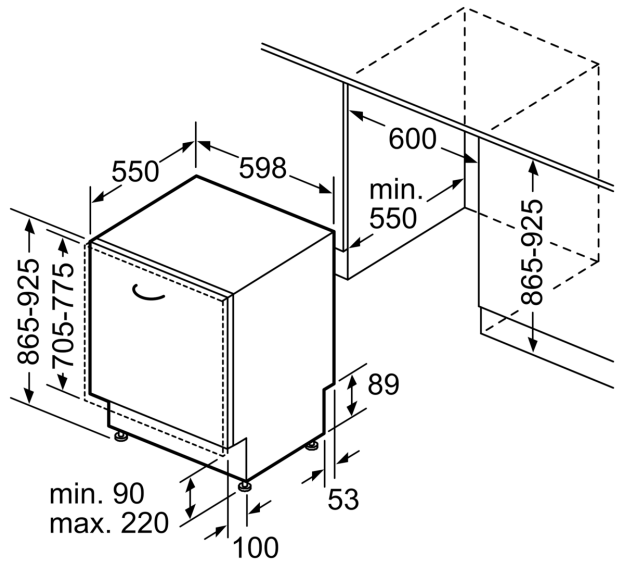

Energieeffizienzklasse:A
Energieverbrauch des Eco 50°C Programm pro 100 Betriebszyklen:	54 kWh
Anzahl Maßgedecke: 14
Wasserverbrauch in Litern im Eco 50°C Programm pro Betriebszyklus (EU 2017/1369): 9.0 l
Programmdauer: 4:30 h
Geräuschwert: 42 dB(A) re 1pW
Geräusch-Effizienzklasse: B
Bauform: Einbau
Höhe der Arbeitsplatte: 0 mm
Abmessungen des Gerätes (H x B x T): 865 x 598 x 550 mm
Min. Nischenmaße für Installation (H x B x T):	... 865-925 x 600 x 550 mm
Tiefe bei geöffneter Tür (90°): 1200 mm
Höhenverstellbare Füße: Ja - alle von vorne
Höhenverstellung max.: 60 mm
Verstellbarer Sockel: Horizontal und Vertikal
Nettogewicht: 38.1 kg
Bruttogewicht: 40.0 kg
Anschlusswert: 2400 W
Absicherung: 10 A
Spannung: 220-240 V
Frequenz: 50; 60 Hz
Länge Anschlusskabel: 175.0 cm
Steckerart: Schuko-/Gardy mit Erdung
Länge Zulaufschlauch: 165 cm
Länge Ablaufschlauch: 190 cm
EAN-Nummer: 4242005504749
Gerätetyp: Vollintegriert

Maße

- Gerätemaße (H x B x T): 86.5 cm x 59.8 cm x 55.0 cm

¹ auf einer Energieeffizienzklassen-Skala von A bis G

²Energieverbrauch kWh/100 Betriebszyklen (im Programm Eco 50 °C)

³ Wasserverbrauch in Liter pro Betriebszyklus (im Programm Eco 50 °C)

⁴ Programmdauer im Programm Eco 50 °C

* Garantiebedingungen finden Sie unter <https://www.bosch-home.com/de/>

**Serie 4, Vollintegrierter
Geschirrspüler, 60 cm, XXL
SBV4ECX30E**

Maße in mm

⚡ Steckdose
() Werte mit Verlängerungssatz

Maße in mm