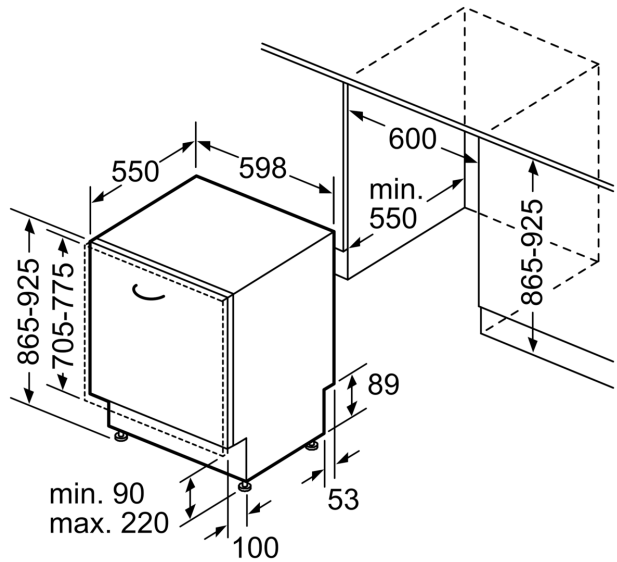

Technische Daten

Energieeffizienzklasse:B
Energieverbrauch des eco-Programms pro 100 Betriebszyklen: 65 kWh
Anzahl Maßgedecke: 14
Wasserverbrauch: 9.0 l
Programmdauer: 3:35 h
Geräuschwert: 42 dB(A) re 1 pW
Geräusch-Effizienzklasse: B
Bauform: Einbau
Höhe der Arbeitsplatte: 0 mm
Abmessungen des Gerätes: 865 x 598 x 550 mm
Min. Nischenmaße für Installation (H x B x T): 865-925 x 600 x 550 mm
Tiefe bei geöffneter Tür (90°): 1200 mm
Höhenverstellbare Füße: Ja - alle von vorne
Höhenverstellung max.: 60 mm
Verstellbarer Sockel: Horizontal und Vertikal
Nettogewicht: 37.6 kg
Bruttogewicht: 39.5 kg
Anschlusswert: 2400 W
Absicherung: 10 A
Spannung: 220-240 V
Frequenz: 50; 60 Hz
Länge Anschlusskabel: 175.0 cm
Steckerart: Schuko-/Gardy mit Erdung
Länge Zulaufschlauch: 165 cm
Länge Ablaufschlauch: 190 cm
EAN-Nummer: 4242005420698
Gerätetyp: Vollintegrierbar

Technische Informationen und Zubehör

- AquaStop: eine Bosch Garantie bei Wasserschäden – ein

- Geräteleben lang*
- Glasschutz-Technik
- Salzeinfüllhilfe (Trichter)
- Inkl. Dampfschutz-Blech

Maße

- Gerätemaße (H x B x T): 86.5 cm x 59.8 cm x 55.0 cm

* Garantiebedingungen finden Sie unter <https://www.bosch-home.com/de/>

**Serie 4, Vollintegrierter
Geschirrspüler, 60 cm, XXL
SBV4ECX21E**

Maße in mm

⏏ Steckdose
() Werte mit Verlängerungssatz

Maße in mm