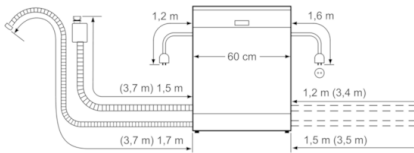

Technische Daten

Wasserverbrauch :	9,5
Bauform :	Einbau
Höhe der Arbeitsplatte (mm) :	0
Nischenmaße (H x B x T) (mm) :	865-925 x 600 x 550
Tiefe Produkt bei geöffneter Tür (90°) (mm) :	1200
Höhenverstellbare Füße :	Ja - nur vorne
Höhenverstellung Füße maximal (mm) :	60
Verstellbarer Sockel :	Horizontal und Vertikal
Nettogewicht (kg) :	37,133
Bruttogewicht (kg) :	39,0
Anschlusswert (W) :	2400
Absicherung (A) :	10
Spannung (V) :	220-240
Frequenz (Hz) :	50; 60
Länge Anschlusskabel (cm) :	175
Steckerart :	Schuko-/Gardy.m.Erdung
Länge Zulaufschlauch (cm) :	165
Länge Ablaufschlauch (cm) :	190
EAN-Nummer :	4242002960050
Anzahl Maßgedecke :	13
Energieeffizienzklasse :	A++
Jährlicher Energieverbrauch (kWh/annum) :	262,00
Energieverbrauch (kWh) :	0,92
Leistungsaufnahme im unausgeschalteten Zustand (W) :	0,10
Energieverbrauch im ausgeschalteten Modus :	0,10
Jährlicher Wasserverbrauch (l/annum) :	2660
Trocknungsklasse :	A
Vergleichsprogramm :	Eco
Programmdauer Vergleichsprogramm (min) :	210
Schallleistung (dB(A) re 1 pW) :	46
Einbausituation :	Vollintegrierbar

Sicherheit

- AquaStop: eine Bosch Garantie bei Wasserschäden – ein Geräteleben lang*

Maße

- Gerätemaße (H x B x T): 86,5 cm x 59,8 cm x 55,0 cm

Serie | 4, Vollintegrierter Geschirrspüler, 60 cm
SBV46KX01E

Maße in mm

Maße in mm

* Durch höhenverstellbare Schraubfüße
 Sockelhöhe bei Gerätehöhe 865 90-160 mm
 Sockelhöhe bei Gerätehöhe 925 150-220 mm

() Werte mit Verlängerungssatz