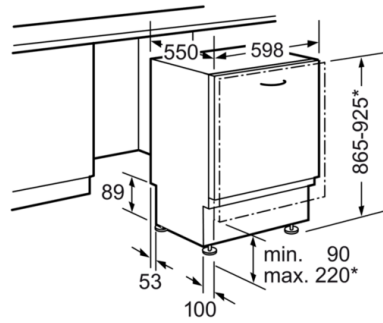

Technische Daten

Wasserverbrauch :	9,5
Bauform :	Einbau
Höhe der Arbeitsplatte (mm) :	0
Nischenmaße (H x B x T) (mm) :	865-925 x 600 x 550
Tiefe Produkt bei geöffneter Tür (90°) (mm) :	1200
Höhenverstellbare Füße :	Ja - nur vorne
Höhenverstellung Füße maximal (mm) :	60
Verstellbarer Sockel :	Horizontal und Vertikal
Nettogewicht (kg) :	37,133
Bruttogewicht (kg) :	39,0
Anschlusswert (W) :	2400
Absicherung (A) :	10
Spannung (V) :	220-240
Frequenz (Hz) :	50; 60
Länge Anschlusskabel (cm) :	175
Steckerart :	Schuko-/Gardy.m.Erdung
Länge Zulaufschlauch (cm) :	165
Länge Ablaufschlauch (cm) :	190
EAN-Nummer :	4242002960050
Anzahl Maßgedecke :	13
Energieeffizienzklasse :	A++
Jährlicher Energieverbrauch (kWh/annum) :	262,00
Energieverbrauch (kWh) :	0,92
Leistungsaufnahme im unausgeschalteten Zustand (W) :	0,10
Energieverbrauch im ausgeschalteten Modus :	0,10
Jährlicher Wasserverbrauch (l/annum) :	2660
Trocknungsklasse :	A
Vergleichsprogramm :	Eco
Programmdauer Vergleichsprogramm (min) :	210
Schallleistung (dB(A) re 1 pW) :	46
Einbausituation :	Vollintegrierbar

Sicherheit

- AquaStop: eine Bosch Garantie bei Wasserschäden – ein Geräteleben lang*

Maße

- Gerätemaße (H x B x T): 86,5 cm x 59,8 cm x 55,0 cm

Serie | 4, Vollintegrierter Geschirrspüler, 60 cm
SBV46KX01E

Maße in mm

Maße in mm

* Durch höhenverstellbare Schraubfüße
 Sockelhöhe bei Gerätehöhe 865 90-160 mm
 Sockelhöhe bei Gerätehöhe 925 150-220 mm

() Werte mit Verlängerungssatz