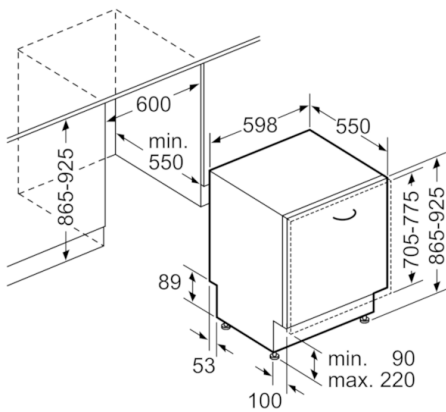

Technische Daten

Wasserverbrauch :	9,5
Bauform :	Einbau
Höhe der Arbeitsplatte (mm) :	0
Nischenmaße (H x B x T) (mm) :	865-925 x 600 x 550
Tiefe Produkt bei geöffneter Tür (90°) (mm) :	1200
Höhenverstellbare Füße :	Ja - nur vorne
Höhenverstellung Füße maximal (mm) :	60
Verstellbarer Sockel :	Horizontal und Vertikal
Nettogewicht (kg) :	37,133
Bruttogewicht (kg) :	39,0
Anschlusswert (W) :	2400
Absicherung (A) :	10
Spannung (V) :	220-240
Frequenz (Hz) :	50; 60
Länge Anschlusskabel (cm) :	175
Steckerart :	Schuko-/Gardy.m.Erdung
Länge Zulaufschlauch (cm) :	165
Länge Ablaufschlauch (cm) :	190
EAN-Nummer :	4242002960050
Anzahl Maßgedecke :	13
Energieeffizienzklasse :	A++
Jährlicher Energieverbrauch (kWh/annum) :	262,00
Energieverbrauch (kWh) :	0,92
Leistungsaufnahme im unausgeschalteten Zustand (W) :	0,10
Energieverbrauch im ausgeschalteten Modus :	0,10
Jährlicher Wasserverbrauch (l/annum) :	2660
Trocknungsklasse :	A
Vergleichsprogramm :	Eco
Programmdauer Vergleichsprogramm (min) :	210
Schallleistung (dB(A) re 1 pW) :	46
Einbausituation :	Vollintegrierbar

Sicherheit

- AquaStop: eine Bosch Garantie bei Wasserschäden – ein Geräteleben lang*

Maße

- Gerätemaße (H x B x T): 86,5 cm x 59,8 cm x 55,0 cm

Serie | 4, Vollintegrierter Geschirrspüler, 60 cm
SBV46KX01E

Maße in mm

Maße in mm

* Durch höhenverstellbare Schraubfüße
 Sockelhöhe bei Gerätehöhe 865 90-160 mm
 Sockelhöhe bei Gerätehöhe 925 150-220 mm

() Werte mit Verlängerungssatz