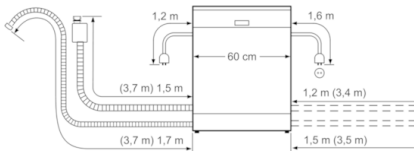

Technische Daten

Wasserverbrauch :	9,5
Bauform :	Einbau
Höhe der Arbeitsplatte (mm) :	0
Nischenmaße (H x B x T) (mm) :	865-925 x 600 x 550
Tiefe Produkt bei geöffneter Tür (90°) (mm) :	1200
Höhenverstellbare Füße :	Ja - nur vorne
Höhenverstellung Füße maximal (mm) :	60
Verstellbarer Sockel :	Horizontal und Vertikal
Nettogewicht (kg) :	38,299
Bruttogewicht (kg) :	41,0
Anschlusswert (W) :	2400
Absicherung (A) :	10
Spannung (V) :	220-240
Frequenz (Hz) :	50; 60
Länge Anschlusskabel (cm) :	175
Steckerart :	Schuko-/Gardy.m.Erdung
Länge Zulaufschlauch (cm) :	165
Länge Ablaufschlauch (cm) :	190
EAN-Nummer :	4242002955506
Anzahl Maßgedecke :	13
Energieeffizienzklasse :	A++
Jährlicher Energieverbrauch (kWh/annum) :	262,00
Energieverbrauch (kWh) :	0,92
Leistungsaufnahme im unausgeschalteten Zustand (W) :	0,10
Energieverbrauch im ausgeschalteten Modus :	0,10
Jährlicher Wasserverbrauch (l/annum) :	2660
Trocknungsklasse :	A
Vergleichsprogramm :	Eco
Programmdauer Vergleichsprogramm (min) :	210
Schallleistung (dB(A) re 1 pW) :	44
Einbausituation :	Vollintegrierbar

Sicherheit

- AquaStop: eine Bosch Garantie bei Wasserschäden – ein Geräteleben lang*

Maße

- Gerätemaße (H x B x T): 86,5 cm x 59,8 cm x 55,0 cm

**Serie | 4, Vollintegrierter Geschirrspüler, 60 cm, Edelstahl
SBV46IX03E**

Maße in mm

* Durch höhenverstellbare Schraubfüße
Sockelhöhe bei Gerätehöhe 865 90-160 mm
Sockelhöhe bei Gerätehöhe 925 150-220 mm

Maße in mm

() Werte mit Verlängerungssatz