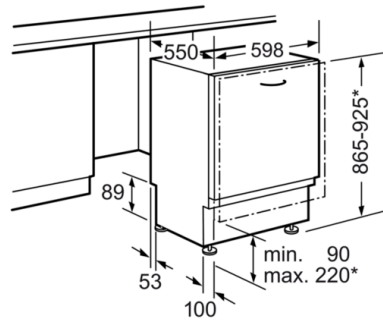

Technische Daten

Wasserverbrauch :	9,5
Bauform :	Einbau
Höhe der Arbeitsplatte (mm) :	0
Nischenmaße (H x B x T) (mm) :	865-925 x 600 x 550
Tiefe Produkt bei geöffneter Tür (90°) (mm) :	1200
Höhenverstellbare Füße :	Ja - nur vorne
Höhenverstellung Füße maximal (mm) :	60
Verstellbarer Sockel :	Horizontal und Vertikal
Nettogewicht (kg) :	38,299
Bruttogewicht (kg) :	41,0
Anschlusswert (W) :	2400
Absicherung (A) :	10
Spannung (V) :	220-240
Frequenz (Hz) :	50; 60
Länge Anschlusskabel (cm) :	175
Steckerart :	Schuko-/Gardy.m.Erdung
Länge Zulaufschlauch (cm) :	165
Länge Ablaufschlauch (cm) :	190
EAN-Nummer :	4242002955506
Anzahl Maßgedecke :	13
Energieeffizienzklasse :	A++
Jährlicher Energieverbrauch (kWh/annum) :	262,00
Energieverbrauch (kWh) :	0,92
Leistungsaufnahme im unausgeschalteten Zustand (W) :	0,10
Energieverbrauch im ausgeschalteten Modus :	0,10
Jährlicher Wasserverbrauch (l/annum) :	2660
Trocknungsklasse :	A
Vergleichsprogramm :	Eco
Programmdauer Vergleichsprogramm (min) :	210
Schallleistung (dB(A) re 1 pW) :	44
Einbausituation :	Vollintegrierbar

Sicherheit

- AquaStop: eine Bosch Garantie bei Wasserschäden – ein Geräteleben lang*

Maße

- Gerätemaße (H x B x T): 86,5 cm x 59,8 cm x 55,0 cm

**Serie | 4, Vollintegrierter Geschirrspüler, 60 cm, Edelstahl
SBV46IX03E**

Maße in mm

* Durch höhenverstellbare Schraubfüße
Sockelhöhe bei Gerätehöhe 865 90-160 mm
Sockelhöhe bei Gerätehöhe 925 150-220 mm

Maße in mm

() Werte mit Verlängerungssatz