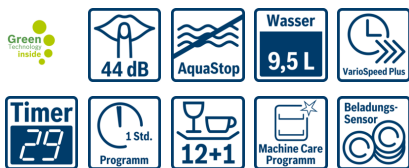

Sonderzubehör

- SGZ1010 : Schlauchverlängerung Zu- und Ablauf
- SMZ1051EU : Netzkabel mit EU-Stecker 5m
- SMZ2014 : Korbeinsatz f.Langstielgläser
- SMZ5003 : Klappscharnier für hohe Korpusmaße
- SMZ5015 : Verblendungs-u.Befestigungssatz 86,5 cm
- SMZ5045 : Verblendungs-satz Hocheinbau 86,5cm Höhe
- SMZ5300 : Stielglas Korb