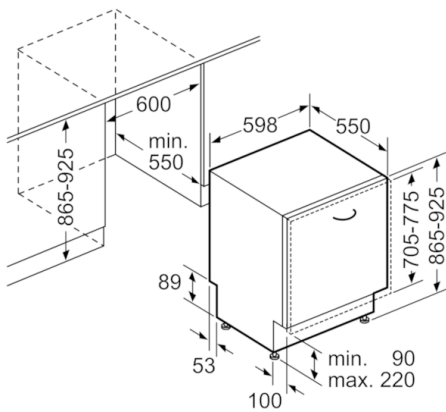

Technische Daten

Wasserverbrauch :	9,5
Bauform :	Einbau
Höhe der Arbeitsplatte (mm) :	0
Nischenmaße (H x B x T) (mm) :	865-925 x 600 x 550
Tiefe Produkt bei geöffneter Tür (90°) (mm) :	1200
Höhenverstellbare Füße :	Ja - nur vorne
Höhenverstellung Füße maximal (mm) :	60
Verstellbarer Sockel :	Horizontal und Vertikal
Nettogewicht (kg) :	38,299
Bruttogewicht (kg) :	41,0
Anschlusswert (W) :	2400
Absicherung (A) :	10
Spannung (V) :	220-240
Frequenz (Hz) :	50; 60
Länge Anschlusskabel (cm) :	175
Steckerart :	Schuko-/Gardy.m.Erdung
Länge Zulaufschlauch (cm) :	165
Länge Ablaufschlauch (cm) :	190
EAN-Nummer :	4242002955506
Anzahl Maßgedecke :	13
Energieeffizienzklasse :	A++
Jährlicher Energieverbrauch (kWh/annum) :	262,00
Energieverbrauch (kWh) :	0,92
Leistungsaufnahme im unausgeschalteten Zustand (W) :	0,10
Energieverbrauch im ausgeschalteten Modus :	0,10
Jährlicher Wasserverbrauch (l/annum) :	2660
Trocknungsklasse :	A
Vergleichsprogramm :	Eco
Programmdauer Vergleichsprogramm (min) :	210
Schallleistung (dB(A) re 1 pW) :	44
Einbausituation :	Vollintegrierbar

Sicherheit

- AquaStop: eine Bosch Garantie bei Wasserschäden – ein Geräteleben lang*

Maße

- Gerätemaße (H x B x T): 86,5 cm x 59,8 cm x 55,0 cm

**Serie | 4, Vollintegrierter Geschirrspüler, 60 cm, Edelstahl
SBV46IX03E**

Maße in mm

* Durch höhenverstellbare Schraubfüße
Sockelhöhe bei Gerätehöhe 865 90-160 mm
Sockelhöhe bei Gerätehöhe 925 150-220 mm

Maße in mm

() Werte mit Verlängerungssatz