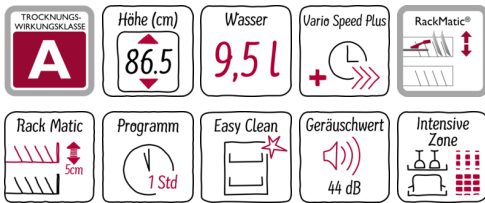

Der extra hohe Geschirrspüler lässt sich flexibel beladen und zeigt an, wenn er in Betrieb ist.

- ✓ Flex 2-Körbe mit vielen anpassbaren Klappenelementen für komfortables Beladen
- ✓ InfoLight – ein auf den Boden projizierter Lichtpunkt zeigt an, dass der Geschirrspüler in Betrieb ist
- ✓ Chef 70° – das Profi-Programm bei hartnäckigem Schmutz an Töpfen und Auflaufformen
- ✓ Mit nur 44 dB leise beim Spülen
- ✓ Mit Energieeffizienzklasse A++ sehr sparsam im Verbrauch

Ausstattung

Technische Daten

Wasserverbrauch (l) : 9,5
Bauform : Eingebaut
Höhe der Arbeitsplatte (mm) : 0
Nischenmaße (H x B x T) (mm) : 865-925 x 600 x 550
Tiefe Produkt bei geöffneter Tür (90°) (mm) : 1200
Höhenverstellbare Füße : Ja - nur vorne
Höhenverstellung Füße maximal (mm) : 60
Verstellbarer Sockel : Horizontal und Vertikal
Nettogewicht (kg) : 35,799
Bruttogewicht (kg) : 38,0
Anschlusswert (W) : 2400
Absicherung (A) : 10
Spannung (V) : 220-240
Frequenz (Hz) : 50; 60
Länge Anschlusskabel (cm) : 175
Steckerart : Schuko-/Gardy.m.Erdung
Länge Zulaufschlauch (cm) : 165
Länge Ablaufschlauch (cm) : 190
EAN-Nummer : 4242004239321
Anzahl Maßgedecke : 13
Energieeffizienzklasse (2010/30/EC) : A++
Jährlicher Energieverbrauch (kWh/annum) - neu (2010/30/EC) : 262,00
Energieverbrauch (kWh) : 0,92
Leistungsaufnahme im unausgeschalteten Zustand (W) (2010/30/EC) : 0,10
Energieverbrauch im ausgeschalteten Modus (W) - neu (2010/30/EC) : 0,10
Jährlicher Wasserverbrauch (l/annum) - neu (2010/30/EC) : 2660
Trocknungsklasse : A
Vergleichsprogramm : Eco
Programmdauer Vergleichsprogramm (min) : 225
Schalleistung (dB(A) re 1 pW) : 44
Art der Installation : Vollintegrierbar

Sonderzubehör

Z7710X0	Schlauchverlängerung Zu- und Ablauf
Z7861X0	Verblendungs-u.Befestigungssatz 86,5 cm
Z7861X3	Verblendungssatz Hocheinbau 86,5cm Höhe
Z7863X1	Korbeinsatz f.Langstielgläser
Z7865X1EU	Netzkabel mit EU-Stecker 5m
Z7870X0	Spülhilfe-Set
Z7871X0	Silberglanzkassette
Z7880X0	Klappscharnier für hohe Korpusmaße

4 242004 239321