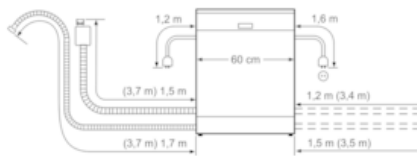

Ausstattung

Technische Daten

Wasserverbrauch (l) : 9,5
 Bauform : Eingebaut
 Höhe der Arbeitsplatte (mm) : 0
 Nischenmaße (H x B x T) (mm) : 865-925 x 600 x 550
 Tiefe Produkt bei geöffneter Tür (90°) (mm) : 1200
 Höhenverstellbare Füße : Ja - nur vorne
 Höhenverstellung Füße maximal (mm) : 60
 Verstellbarer Sockel : Horizontal und Vertikal
 Nettogewicht (kg) : 35,799
 Bruttogewicht (kg) : 38,0
 Anschlusswert (W) : 2400
 Absicherung (A) : 10
 Spannung (V) : 220-240
 Frequenz (Hz) : 50; 60
 Länge Anschlusskabel (cm) : 175
 Steckerart : Schuko-/Gardy.m.Erdung
 Länge Zulaufschlauch (cm) : 165
 Länge Ablaufschlauch (cm) : 190
 EAN-Nummer : 4242004239321
 Anzahl Maßgedecke : 13
 Energieeffizienzklasse (2010/30/EC) : A++
 Jährlicher Energieverbrauch (kWh/annum) - neu (2010/30/EC) : 262,00
 Energieverbrauch (kWh) : 0,92
 Leistungsaufnahme im unausgeschalteten Zustand (W) (2010/30/EC) : 0,10
 Energieverbrauch im ausgeschalteten Modus (W) - neu (2010/30/EC) : 0,10
 Jährlicher Wasserverbrauch (l/annum) - neu (2010/30/EC) : 2660
 Trocknungsklasse : A
 Vergleichsprogramm : Eco
 Programmdauer Vergleichsprogramm (min) : 225
 Schalleistung (dB(A) re 1 pW) : 44
 Art der Installation : Vollintegrierbar

-
-
- Besteckablage im Oberkorb
- VarioBesteckkorb im Unterkorb
- 2x einfach (kurz/lang)
- Neff AquaStop®
- Integrierter Glasschutz
- Von vorne verstellbarer hinterer Gerätefuß
- Inkl. Dampfschutz-Blech
- Gerätemaße (H x B x T): 86,5 cm x 59,8 cm x 55,0 cm

N 50, Vollintegrierter Geschirrspüler, 60 cm
S523J60X3E

Maßzeichnungen

() Werte mit Verlängerungssatz