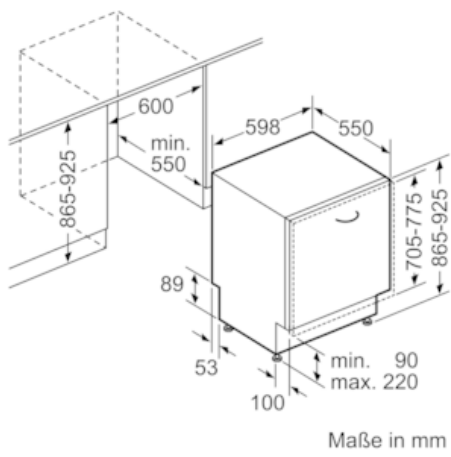

Ausstattung

Technische Daten

Wasserverbrauch (l) : 9,5
 Bauform : Eingebaut
 Höhe der Arbeitsplatte (mm) : 0
 Nischenmaße (H x B x T) (mm) : 865-925 x 600 x 550
 Tiefe Produkt bei geöffneter Tür (90°) (mm) : 1200
 Höhenverstellbare Füße : Ja - nur vorne
 Höhenverstellung Füße maximal (mm) : 60
 Verstellbarer Sockel : Horizontal und Vertikal
 Nettogewicht (kg) : 35,799
 Bruttogewicht (kg) : 38,0
 Anschlusswert (W) : 2400
 Absicherung (A) : 10
 Spannung (V) : 220-240
 Frequenz (Hz) : 50; 60
 Länge Anschlusskabel (cm) : 175
 Steckerart : Schuko-/Gardy.m.Erdung
 Länge Zulaufschlauch (cm) : 165
 Länge Ablaufschlauch (cm) : 190
 EAN-Nummer : 4242004239321
 Anzahl Maßgedecke : 13
 Energieeffizienzklasse (2010/30/EC) : A++
 Jährlicher Energieverbrauch (kWh/annum) - neu (2010/30/EC) : 262,00
 Energieverbrauch (kWh) : 0,92
 Leistungsaufnahme im unausgeschalteten Zustand (W) (2010/30/EC) : 0,10
 Energieverbrauch im ausgeschalteten Modus (W) - neu (2010/30/EC) : 0,10
 Jährlicher Wasserverbrauch (l/annum) - neu (2010/30/EC) : 2660
 Trocknungsklasse : A
 Vergleichsprogramm : Eco
 Programmdauer Vergleichsprogramm (min) : 225
 Schalleistung (dB(A) re 1 pW) : 44
 Art der Installation : Vollintegrierbar

-
-
- Besteckablage im Oberkorb
- VarioBesteckkorb im Unterkorb
- 2x einfach (kurz/lang)
- Neff AquaStop®
- Integrierter Glasschutz
- Von vorne verstellbarer hinterer Gerätefuß
- Inkl. Dampfschutz-Blech
- Gerätemaße (H x B x T): 86,5 cm x 59,8 cm x 55,0 cm

N 50, Vollintegrierter Geschirrspüler, 60 cm
S523J60X3E

Maßzeichnungen

() Werte mit Verlängerungssatz