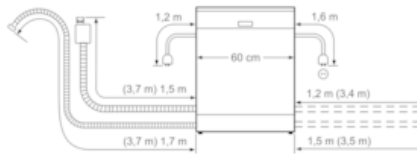

### Sonderzubehör

- \* Garantiebedingungen finden Sie unter Neff
- \* *Garantiebedingungen finden Sie unter Neff*

N 50, Vollintegrierter Geschirrspüler, 60 cm  
S513N60X3E

Maßzeichnungen

Maße in mm

( ) Werte mit Verlängerungssatz