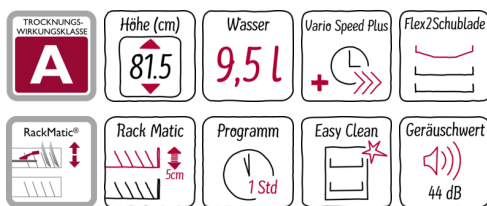

N 50, Vollintegrierter Geschirrspüler, 60 cm  
S513N60X3E

COOKING PASSION SINCE 1877

A++

Der Geschirrspüler mit Besteckschublade lässt sich beladen und zeigt an, wenn er in Betrieb ist.

- ✓ Flex 2-Körbe und -Besteckschublade mit vielen anpassbaren Klappenelementen für komfortables Beladen
- ✓ InfoLight – ein auf den Boden projizierter Lichtpunkt zeigt an, dass der Geschirrspüler in Betrieb ist
- ✓ Chef 70° – das Profi-Programm bei hartnäckigem Schmutz an Töpfen und Auflaufformen
- ✓ Mit nur 44 dB sehr leise beim Spülen
- ✓ Mit Energieeffizienzklasse A++ sehr sparsam im Verbrauch

#### Ausstattung

##### Technische Daten

Wasserverbrauch (l) : 9,5  
 Bauform : Eingebaut  
 Höhe der Arbeitsplatte (mm) : 0  
 Nischenmaße (H x B x T) (mm) : 815-875 x 600 x 550  
 Tiefe Produkt bei geöffneter Tür (90°) (mm) : 1150  
 Höhenverstellbare Füße : Ja - nur vorne  
 Höhenverstellung Füße maximal (mm) : 60  
 Verstellbarer Sockel : Horizontal und Vertikal  
 Nettogewicht (kg) : 34,812  
 Bruttogewicht (kg) : 37,0  
 Anschlusswert (W) : 2400  
 Absicherung (A) : 10  
 Spannung (V) : 220-240  
 Frequenz (Hz) : 50; 60  
 Länge Anschlusskabel (cm) : 175  
 Steckerart : Schuko-/Gardy.m.Erdung  
 Länge Zulaufschlauch (cm) : 165  
 Länge Ablaufschlauch (cm) : 190  
 EAN-Nummer : 4242004239345  
 Anzahl Maßgedecke : 14  
 Energieeffizienzklasse (2010/30/EC) : A++  
 Jährlicher Energieverbrauch (kWh/annum) - neu (2010/30/EC) : 266,00  
 Energieverbrauch (kWh) : 0,93  
 Leistungsaufnahme im unausgeschalteten Zustand (W) (2010/30/EC) : 0,10  
 Energieverbrauch im ausgeschalteten Modus (W) - neu (2010/30/EC) : 0,10  
 Jährlicher Wasserverbrauch (l/annum) - neu (2010/30/EC) : 2660  
 Trocknungsklasse : A  
 Vergleichsprogramm : Eco  
 Programmdauer Vergleichsprogramm (min) : 225  
 Schalleistung (dB(A) re 1 pW) : 44  
 Art der Installation : Vollintegrierbar