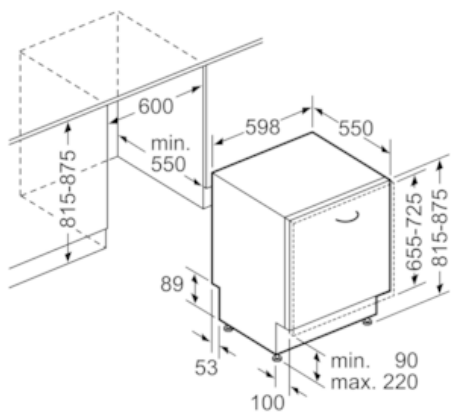

N 50, Vollintegrierter Geschirrspüler, 60 cm
S513N60X3E

Maßzeichnungen

Maße in mm