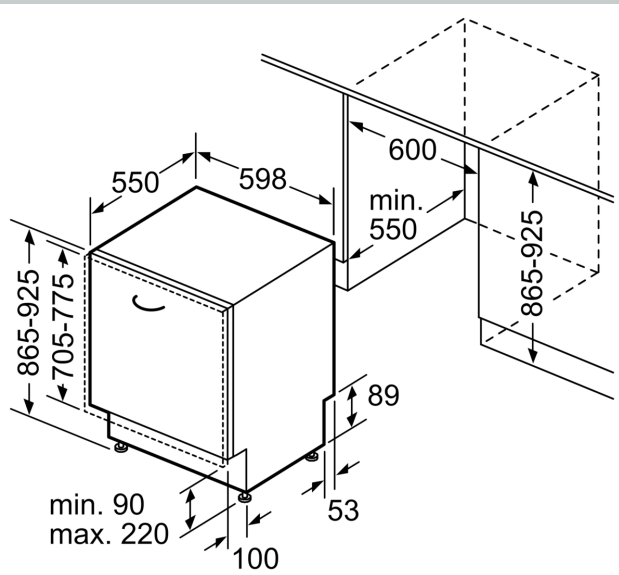

Ausstattung

Technische Daten

Energieeffizienzklasse: D
 Energieverbrauch des eco-Programms pro 100 Betriebszyklen (EU 2017/1369):84 kWh
 Höchste Anzahl von Maßgedecken (EU 2017/1369): 13
 Wasserverbrauch in Litern im eco-Programm pro Betriebszyklus (EU 2017/1369): 9.0 l
 Programmdauer (EU 2017/1369): 4:30 h
 Geräuschwert: 46 dB(A) re 1 pW
 Geräusch-Effizienzklasse: C
 Bauform: Einbau
 Höhe der Arbeitsplatte: 0 mm
 Abmessungen des Gerätes: 865 x 598 x 550 mm
 Min. Nischenmaße für Installation (H x B x T): 865-925 x 600 x 550 mm
 Tiefe bei geöffneter Tür (90°): 1200 mm
 Höhenverstellbare Füße: Ja - alle von vorne
 Höhenverstellung max.: 60 mm
 Verstellbarer Sockel: Horizontal und Vertikal
 Nettogewicht: 34.6 kg
 Bruttogewicht: 36.7 kg
 Anschlusswert: 2400 W
 Absicherung: 10 A
 Spannung: 220-240 V
 Frequenz: 50; 60 Hz
 Länge Anschlusskabel: 175.0 cm
 Steckerart: Schuko-/Gardy.m.Erdung
 Länge Zulaufschlauch: 165 cm
 Länge Ablaufschlauch: 190 cm
 EAN-Nummer: 4242004278382
 Gerätetyp: Einbau / Vollintegrierbar

Technische Informationen und Zubehör

- Aqua Stop: eine Neff Garantie bei Wasserschäden - ein Geräteleben lang*
- Integrierter Glasschutz
- Inkl. Dampfschutz-Blech
- Gerätemaße (H x B x T): 86.5 cm x 59.8 cm x 55.0 cm

N 50, GESCHIRRSPÜLER VOLLINTEGRIERBAR, 60
 CM, XXL
 S255HTX00E

Maßzeichnungen

Maße in mm

⚡ Steckdose
 () Werte mit Verlängerungssatz

Maße in mm