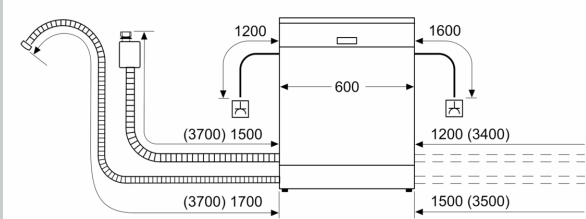

Ausstattung

Technische Daten

Energieeffizienzklasse: D
 Energieverbrauch des eco-Programms pro 100 Betriebszyklen (EU 2017/1369):84 kWh
 Höchste Anzahl von Maßgedecken (EU 2017/1369): 13
 Wasserverbrauch in Litern im eco-Programm pro Betriebszyklus (EU 2017/1369): 9.0 l
 Programmdauer (EU 2017/1369): 4:30 h
 Geräuschwert: 46 dB(A) re 1 pW
 Geräusch-Effizienzklasse: C
 Bauform: Einbau
 Höhe der Arbeitsplatte: 0 mm
 Abmessungen des Gerätes: 865 x 598 x 550 mm
 Min. Nischenmaße für Installation (H x B x T): 865-925 x 600 x 550 mm
 Tiefe bei geöffneter Tür (90°): 1200 mm
 Höhenverstellbare Füße: Ja - alle von vorne
 Höhenverstellung max.: 60 mm
 Verstellbarer Sockel: Horizontal und Vertikal
 Nettogewicht: 34.6 kg
 Bruttogewicht: 36.7 kg
 Anschlusswert: 2400 W
 Absicherung: 10 A
 Spannung: 220-240 V
 Frequenz: 50; 60 Hz
 Länge Anschlusskabel: 175.0 cm
 Steckerart: Schuko-/Gardy.m.Erdung
 Länge Zulaufschlauch: 165 cm
 Länge Ablaufschlauch: 190 cm
 EAN-Nummer: 4242004278382
 Gerätetyp: Einbau / Vollintegrierbar

- Flex II Korbsystem
- Höhenverstellbarer Oberkorb mit RackMatic® (3-stufig)
- Komfortrollen im Unterkorb
- Korbstopper (Rack Stopper) gegen ein Überrollen des Unterkorbes
- Umklappbare Stachelreihe im Oberkorb
- Umklappbare Stachelreihen im Unterkorb (4x)
- Besteckablage im Oberkorb
- VarioBesteckkorb im Unterkorb
- Tassenablage im Oberkorb (2-teilig)

Technische Informationen und Zubehör

- Aqua Stop: eine Neff Garantie bei Wasserschäden - ein Geräteleben lang*
- Integrierter Glasschutz
- Inkl. Dampfschutz-Blech
- Gerätemaße (H x B x T): 86.5 cm x 59.8 cm x 55.0 cm

N 50, GESCHIRRSPÜLER VOLLINTEGRIERBAR, 60
 CM, XXL
 S255HTX00E

Maßzeichnungen

Maße in mm

⚡ Steckdose
 () Werte mit Verlängerungssatz

Maße in mm