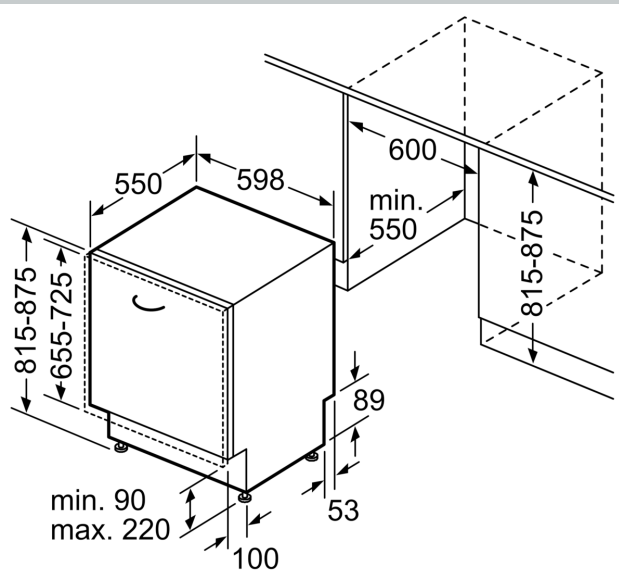

Ausstattung

Technische Daten

Energieeffizienzklasse:	A
Energieverbrauch des eco-Programms pro 100 Betriebszyklen (EU 2017/1369):	54 kWh
Höchste Anzahl von Maßgedecken (EU 2017/1369):	13
Wasserverbrauch in Litern im eco-Programm pro Betriebszyklus (EU 2017/1369):	9.5 l
Programmdauer (EU 2017/1369):	4:55 h
Geräuschwert:	44 dB(A) re 1 pW
Geräusch-Effizienzklasse:	B
Bauform:	Einbau
Höhe der Arbeitsplatte:	0 mm
Abmessungen des Gerätes:	815 x 598 x 550 mm
Min. Nischenmaße für Installation (H x B x T):	815-875 x 600 x 550 mm
Tiefe bei geöffneter Tür (90°):	1150 mm
Höhenverstellbare Füße:	Ja - alle von vorne
Höhenverstellung max.:	60 mm
Verstellbarer Sockel:	Horizontal und Vertikal
Nettogewicht:	41.2 kg
Bruttogewicht:	43.0 kg
Anschlusswert:	2400 W
Absicherung:	10 A
Spannung:	220-240 V
Frequenz:	50; 60 Hz
Länge Anschlusskabel:	175.0 cm
Steckerart:	Schuko-/Gardy.m.Erdung
Länge Zulaufschlauch:	165 cm
Länge Ablaufschlauch:	190 cm
EAN-Nummer:	4242004280545
Gerätetyp:	Einbau / Vollintegrierbar

Technische Informationen und Zubehör

- Aqua Stop: eine Neff Garantie bei Wasserschäden - ein Geräteleben lang*
- Integrierter Glasschutz
- Salzeinfüllhilfe (Trichter)

- Inkl. Dampfschutz-Blech
- Gerätemaße (H x B x T): 81.5 cm x 59.8 cm x 55.0 cm

* Garantiebedingungen finden Sie unter <https://www.neff-home.com/de/service/neff-garantien/herstellergarantie>

N 70, GESCHIRRSPÜLER VOLLINTEGRIERBAR, 60
 CM
 S157YAX03E

Maßzeichnungen

Maße in mm

⚡ Steckdose
 () Werte mit Verlängerungssatz

Maße in mm