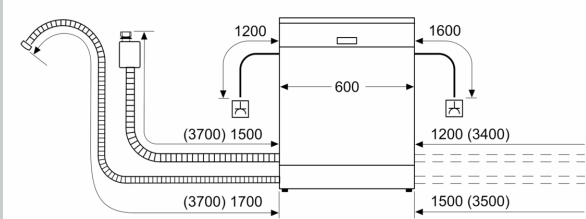

Ausstattung

Technische Daten

Energieeffizienzklasse:	A
Energieverbrauch des eco-Programms pro 100 Betriebszyklen (EU 2017/1369):	54 kWh
Höchste Anzahl von Maßgedecken (EU 2017/1369):	13
Wasserverbrauch in Litern im eco-Programm pro Betriebszyklus (EU 2017/1369):	9.5 l
Programmdauer (EU 2017/1369):	4:55 h
Geräuschwert:	44 dB(A) re 1 pW
Geräusch-Effizienzklasse:	B
Bauform:	Einbau
Höhe der Arbeitsplatte:	0 mm
Abmessungen des Gerätes:	815 x 598 x 550 mm
Min. Nischenmaße für Installation (H x B x T):	815-875 x 600 x 550 mm
Tiefe bei geöffneter Tür (90°):	1150 mm
Höhenverstellbare Füße:	Ja - alle von vorne
Höhenverstellung max.:	60 mm
Verstellbarer Sockel:	Horizontal und Vertikal
Nettogewicht:	41.2 kg
Bruttogewicht:	43.0 kg
Anschlusswert:	2400 W
Absicherung:	10 A
Spannung:	220-240 V
Frequenz:	50; 60 Hz
Länge Anschlusskabel:	175.0 cm
Steckerart:	Schuko-/Gardy.m.Erdung
Länge Zulaufschlauch:	165 cm
Länge Ablaufschlauch:	190 cm
EAN-Nummer:	4242004280545
Gerätetyp:	Einbau / Vollintegrierbar

Technische Informationen und Zubehör

- Aqua Stop: eine Neff Garantie bei Wasserschäden - ein Geräteleben lang*
- Integrierter Glasschutz
- Salzeinfüllhilfe (Trichter)

- Inkl. Dampfschutz-Blech
- Gerätemaße (H x B x T): 81.5 cm x 59.8 cm x 55.0 cm

* Garantiebedingungen finden Sie unter <https://www.neff-home.com/de/service/neff-garantien/herstellergarantie>

N 70, GESCHIRRSPÜLER VOLLINTEGRIERBAR, 60
 CM
 S157YAX03E

Maßzeichnungen

Maße in mm

⚡ Steckdose
 () Werte mit Verlängerungssatz