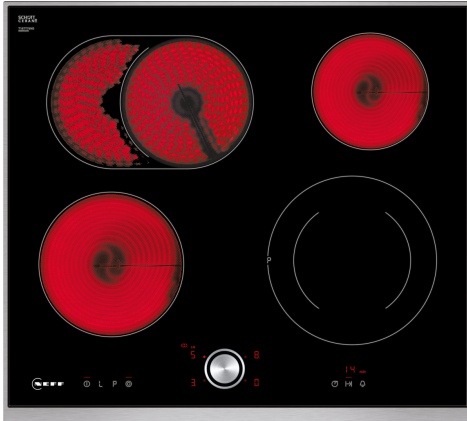

N 70, ELEKTROKOCHEFELD, 60 CM, SCHWARZ, MIT
RAHMEN AUFLIEGEND
T16TT76N0

Autarkes Elektro-Kochfeld mit TwistPad Bedienung

- ✓ TwistPad® - magnetisch, abnehmbarer Bedienknopf, mit dem sich alle Kochzonen per Fingertipp aktivieren und regeln lassen
- ✓ Powerstufe: das Hitze-Extra für schnelle Ergebnisse.
- ✓ Bräterzone: Extra zuschaltbare Kochzone für großes Bratgeschirr wie Bräter

Grillfunktion: Kochstelle
Glaskeramik
Bauform: Einbau
Beheizungsart: Elektro-Kochfeld
Anzahl der Kochzonen: 4
Min. Nischenmaße für Installation (H x B x T): 43 x 560-560 x 500-500 mm
Breite: 606 mm
Abmessungen des Gerätes (H x B x T): 43x606x546 mm
Abmessungen des verpackten Gerätes: 100 x 805 x 620 mm
Nettogewicht: 8.4 kg
Bruttogewicht: 9.5 kg
Restwärmeanzeige: Getrennt
Lage der Steuerung: Vorne
Oberflächenmaterial: Glaskeramik
Oberflächenfarbe: Schwarz, Edelstahl
Rahmenfarbe: Edelstahl
EAN-Nummer: 4242004187318
Spannung: 220-240 V
Frequenz: 50; 60 Hz

Z9914X0	Verbindungsleiste
Z1365WX0	Kabelloser Speisethermometer
Z9363X0	Zwischenboden 60cm Touch/Twist/MetalTouc
Z943SE0	3-er Set best aus 2 Töpfen + 1 Pfanne

N 70, ELEKTROKOCHFELD, 60 CM, SCHWARZ, MIT
RAHMEN AUFLIEGEND
T16TT76NO

Benutzerfreundlichkeit

- Art der elektron. Steuerung: TwistPad4: Steuern Sie die Leistung direkt mit dem abnehmbaren magnetischen Drehwähler.
- 17 Leistungsstufen: Stellen Sie die Hitze mit 17 Leistungsstufen (9 Hauptstufen und 8 Zwischenstufen) präzise ein.
- Warmhaltefunktion für alle Kochzonen: Warmhalten von Speisen bei voreingestellter niedriger Leistungsstufe.
- Abschalttimer: Schaltet die Kochzone am Ende der eingestellten Zeit aus (z. B. bei gekochten Eiern).
- Wecker: Am Ende der eingestellten Zeit ertönt ein Signal (z. B. beim Pastakochen).
- Laufzeitanzeige: zeigt an, wie viel Zeit seit dem Starten des Timers vergangen ist (z. B. beim Kochen mit Kartoffeln).