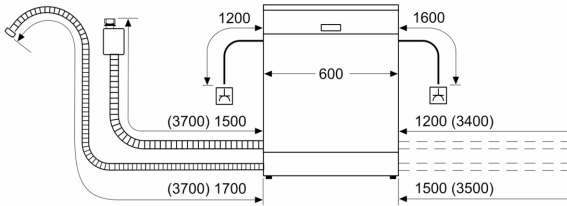

Energieeffizienzklasse:A
 Energieverbrauch des Eco 50°C Programm pro 100 Betriebszyklen:
54 kWh
 Höchste Anzahl von Maßgedecken (EU 2017/1369): 14
 Wasserverbrauch in Litern im Eco 50°C Programm pro
 Betriebszyklus (EU 2017/1369):9.0 l
 Programmdauer (EU 2017/1369): 4:30 h
 Geräuschkennwert: 42 dB(A) re 1pW
 Geräusch-Effizienzklasse: B
 Bauform: Einbau
 Höhe der Arbeitsplatte: 0 mm
 Abmessungen des Gerätes: 865 x 598 x 573 mm
 Nischenmaße für Installation (H x B x T): .865-925 x 600 x 550 mm
 Tiefe bei geöffneter Tür (90°): 1200 mm
 Höhenverstellbare Füße: Ja - alle von vorne
 Höhenverstellung max.: 60 mm
 Verstellbarer Sockel: Horizontal und Vertikal
 Nettogewicht: 37.6 kg
 Bruttogewicht: 39.5 kg
 Anschlusswert: 2400 W
 Absicherung: 10 A
 Spannung: 220-240 V
 Frequenz: 50; 60 Hz
 Länge Anschlusskabel: 175.0 cm
 Steckerart: Schuko-/Gardy.m.Erdung
 Länge Zulaufschlauch: 165 cm
 Länge Ablaufschlauch: 190 cm
 EAN-Nummer: 4242004285922
 Gerätetyp: Teilintegriert

- Integrierter Glasschutz
- Salzeinfüllhilfe (Trichter)
- Inkl. Dampfschutz für die Arbeitsplatte
- Gerätemaße (H x B x T): 86.5 cm x 59.8 cm x 57.3 cm

¹ auf einer Energieeffizienzklassen-Skala von A bis G

N 50, GESCHIRRSPÜLER INTEGRIERBAR, 60 CM,
GEBÜRSTETER STAHL, XXL
S245ECS15E

Maße in mm

△ Steckdose
○ Werte mit Verlängerungssatz

Maße in mm