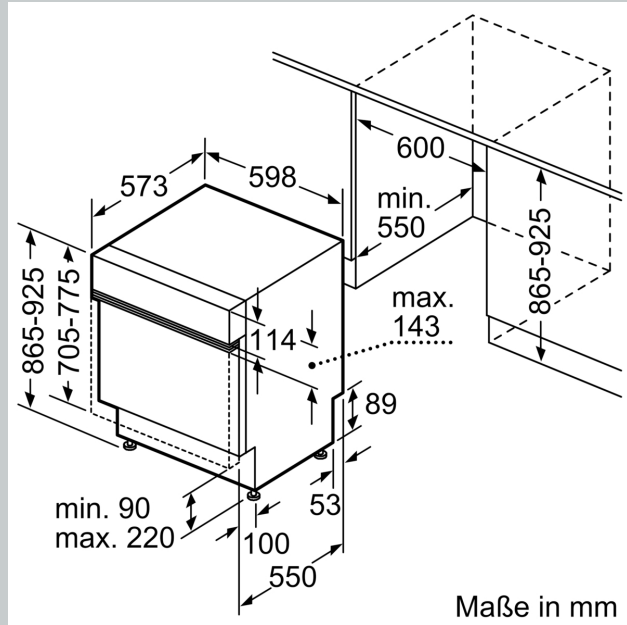

Energieeffizienzklasse:A
 Energieverbrauch des Eco 50°C Programm pro 100 Betriebszyklen:
54 kWh
 Höchste Anzahl von Maßgedecken (EU 2017/1369): 14
 Wasserverbrauch in Litern im Eco 50°C Programm pro
 Betriebszyklus (EU 2017/1369):9.0 l
 Programmdauer (EU 2017/1369): 4:30 h
 Geräuschkennwert: 42 dB(A) re 1pW
 Geräusch-Effizienzklasse: B
 Bauform: Einbau
 Höhe der Arbeitsplatte: 0 mm
 Abmessungen des Gerätes: 865 x 598 x 573 mm
 Nischenmaße für Installation (H x B x T): .865-925 x 600 x 550 mm
 Tiefe bei geöffneter Tür (90°): 1200 mm
 Höhenverstellbare Füße: Ja - alle von vorne
 Höhenverstellung max.: 60 mm
 Verstellbarer Sockel: Horizontal und Vertikal
 Nettogewicht: 37.6 kg
 Bruttogewicht: 39.5 kg
 Anschlusswert: 2400 W
 Absicherung: 10 A
 Spannung: 220-240 V
 Frequenz: 50; 60 Hz
 Länge Anschlusskabel: 175.0 cm
 Steckerart: Schuko-/Gardy.m.Erdung
 Länge Zulaufschlauch: 165 cm
 Länge Ablaufschlauch: 190 cm
 EAN-Nummer: 4242004285922
 Gerätetyp: Teilintegriert

- Integrierter Glasschutz
- Salzeinfüllhilfe (Trichter)
- Inkl. Dampfschutz für die Arbeitsplatte
- Gerätemaße (H x B x T): 86.5 cm x 59.8 cm x 57.3 cm

¹ auf einer Energieeffizienzklassen-Skala von A bis G

N 50, GESCHIRRSPÜLER INTEGRIERBAR, 60 CM,
GEBÜRSTETER STAHL, XXL
S245ECS15E

Maße in mm

△ Steckdose
○ Werte mit Verlängerungssatz

Maße in mm