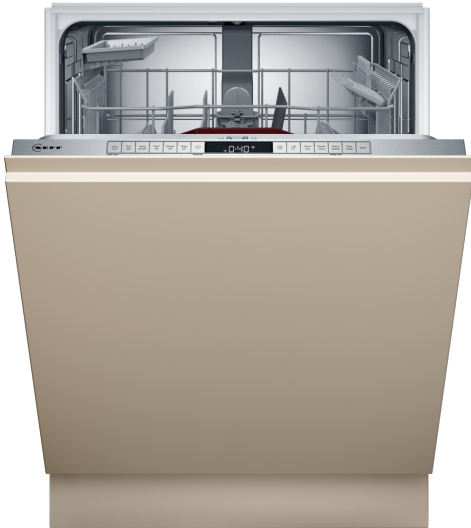

N 50, GESCHIRRSPÜLER VOLLINTEGRIERBAR, 60
CM
S155EAX08E

Der Geschirrspüler ist komfortabel zu beladen und das InfoLight zeigt an ob das Gerät noch läuft.

- ✓ Flex 1 Korbsystem: flexible Elemente im Ober- und Unterkorb und Rack Matic im Oberkorb für flexibles Beladen.
- ✓ Info Light: solange der rote Punkt auf den Boden vor dem Geschirrspüler projiziert ist, läuft er noch.
- ✓ Open Dry: automatisches Öffnen der Türe während der Trockenphase für noch trockeneres Geschirr.
- ✓ Chef 70°C: das Profi-Programm gegen hartnäckige Verschmutzungen.
- ✓ Favourite: schneller Zugriff auf Ihre Lieblingseinstellungen und -programme.

Energieeffizienzklasse:B
 Energieverbrauch des Eco 50°C Programm pro 100 Betriebszyklen:64 kWh
 Höchste Anzahl von Maßgedecken (EU 2017/1369): 13
 Wasserverbrauch in Litern im eco-Programm pro Betriebszyklus (EU 2017/1369): 9.0 l
 Programmdauer (EU 2017/1369): 3:35 h
 Geräuschwert: 42 dB(A) re 1pW
 Geräusch-Effizienzklasse: B
 Bauform: Einbau
 Höhe der Arbeitsplatte: 0 mm
 Abmessungen des Gerätes: 815 x 598 x 550 mm
 Min. Nischenmaße für Installation (H x B x T): 815-875 x 600 x 550 mm
 Tiefe bei geöffneter Tür (90°): 1150 mm
 Höhenverstellbare Füße: ja - alle von vorne
 Höhenverstellung max.: 60 mm
 Verstellbarer Sockel: Horizontal und Vertikal
 Nettogewicht: 34.4 kg
 Bruttogewicht: 36.5 kg
 Anschlusswert: 2400 W
 Absicherung: 10 A
 Spannung: 220-240 V
 Frequenz: 50; 60 Hz
 Reparaturindex: 0.0
 Länge Anschlusskabel: 175.0 cm
 Steckerart: Schuko-/Gardy.m.Erdung
 Länge Zulaufschlauch: 165 cm
 Länge Ablaufschlauch: 190 cm
 EAN-Nummer: 4242004278474
 Gerätetyp: Vollintegriert

N 50, GESCHIRRSPÜLER VOLLINTEGRIERBAR, 60
CM
S155EAX08E

Leistung und Verbrauch

- Energieeffizienzklasse¹: B
- Energie² / Wasser³: 64 kWh / 9 Liter
- Fassungsvermögen: 13 Maßgedecke
- Programmdauer⁴: 3:35 (h:min)
- Geräusch: 42 dB(A) re 1 pW
- Geräusch-Effizienzklasse: B