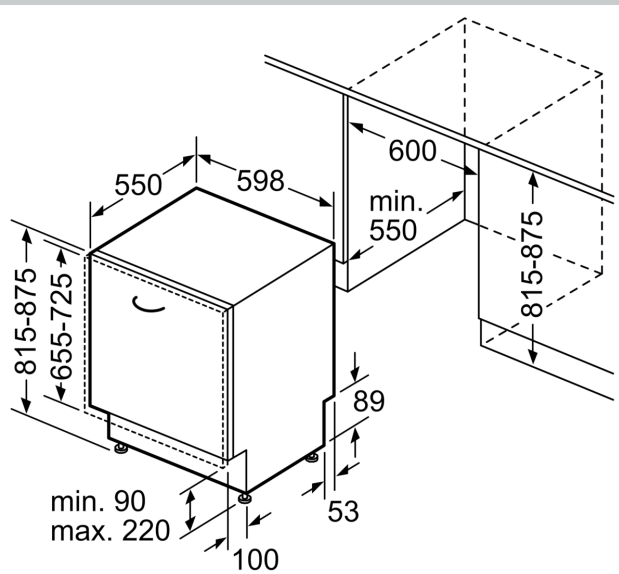

Energieeffizienzklasse:B
 Energieverbrauch des Eco 50°C Programm pro 100 Betriebszyklen:64 kWh
 Höchste Anzahl von Maßgedecken (EU 2017/1369): 13
 Wasserverbrauch in Litern im eco-Programm pro Betriebszyklus (EU 2017/1369): 9.0 l
 Programmdauer (EU 2017/1369): 3:35 h
 Geräuschwert: 42 dB(A) re 1pW
 Geräusch-Effizienzklasse: B
 Bauform: Einbau
 Höhe der Arbeitsplatte: 0 mm
 Abmessungen des Gerätes: 815 x 598 x 550 mm
 Min. Nischenmaße für Installation (H x B x T): 815-875 x 600 x 550 mm
 Tiefe bei geöffneter Tür (90°): 1150 mm
 Höhenverstellbare Füße: ja - alle von vorne
 Höhenverstellung max.: 60 mm
 Verstellbarer Sockel: Horizontal und Vertikal
 Nettogewicht: 34.4 kg
 Bruttogewicht: 36.5 kg
 Anschlusswert: 2400 W
 Absicherung: 10 A
 Spannung: 220-240 V
 Frequenz: 50; 60 Hz
 Reparaturindex: 0.0
 Länge Anschlusskabel: 175.0 cm
 Steckerart: Schuko-/Gardy.m.Erdung
 Länge Zulaufschlauch: 165 cm
 Länge Ablaufschlauch: 190 cm
 EAN-Nummer: 4242004278474
 Gerätetyp: Vollintegriert

Technische Informationen und Zubehör

- Aqua Stop: eine Neff Garantie bei Wasserschäden - ein Geräteleben lang*
- Integrierter Glasschutz
- Salzeinfüllhilfe (Trichter)

- Inkl. Dampfschutz für die Arbeitsplatte
- Gerätemaße (H x B x T): 81.5 cm x 59.8 cm x 55.0 cm

* Garantiebedingungen finden Sie unter <https://www.neff-home.com/de/service/neff-garantien/herstellergarantie>

N 50, GESCHIRRSPÜLER VOLLINTEGRIERBAR, 60
CM
S155EAX08E

Maße in mm

⚡ Steckdose
() Werte mit Verlängerungssatz

Maße in mm