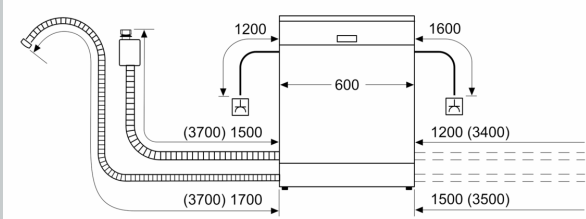

Energieeffizienzklasse:B
 Energieverbrauch des Eco 50°C Programm pro 100 Betriebszyklen:64 kWh
 Höchste Anzahl von Maßgedecken (EU 2017/1369): 13
 Wasserverbrauch in Litern im eco-Programm pro Betriebszyklus (EU 2017/1369): 9.0 l
 Programmdauer (EU 2017/1369): 3:35 h
 Geräuschwert: 42 dB(A) re 1pW
 Geräusch-Effizienzklasse: B
 Bauform: Einbau
 Höhe der Arbeitsplatte: 0 mm
 Abmessungen des Gerätes: 815 x 598 x 550 mm
 Min. Nischenmaße für Installation (H x B x T): 815-875 x 600 x 550 mm
 Tiefe bei geöffneter Tür (90°): 1150 mm
 Höhenverstellbare Füße: ja - alle von vorne
 Höhenverstellung max.: 60 mm
 Verstellbarer Sockel: Horizontal und Vertikal
 Nettogewicht: 34.4 kg
 Bruttogewicht: 36.5 kg
 Anschlusswert: 2400 W
 Absicherung: 10 A
 Spannung: 220-240 V
 Frequenz: 50; 60 Hz
 Reparaturindex: 0.0
 Länge Anschlusskabel: 175.0 cm
 Steckerart: Schuko-/Gardy.m.Erdung
 Länge Zulaufschlauch: 165 cm
 Länge Ablaufschlauch: 190 cm
 EAN-Nummer: 4242004278474
 Gerätetyp: Vollintegriert

Technische Informationen und Zubehör

- Aqua Stop: eine Neff Garantie bei Wasserschäden - ein Geräteleben lang*
- Integrierter Glasschutz
- Salzeinfüllhilfe (Trichter)

- Inkl. Dampfschutz für die Arbeitsplatte
- Gerätemaße (H x B x T): 81.5 cm x 59.8 cm x 55.0 cm

* Garantiebedingungen finden Sie unter <https://www.neff-home.com/de/service/neff-garantien/herstellergarantie>

N 50, GESCHIRRSPÜLER VOLLINTEGRIERBAR, 60
CM
S155EAX08E

Maße in mm

⚡ Steckdose
() Werte mit Verlängerungssatz