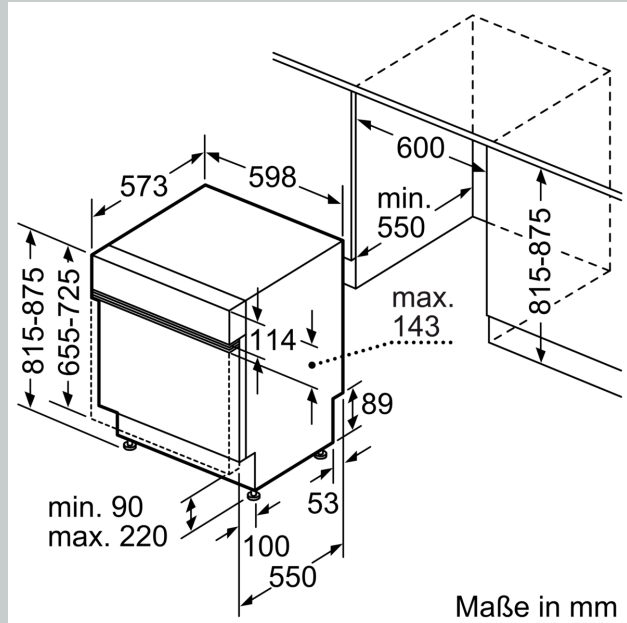

Energieeffizienzklasse:A
 Energieverbrauch des Eco 50°C Programm pro 100 Betriebszyklen:54 kWh
 Höchste Anzahl von Maßgedecken (EU 2017/1369): 14
 Wasserverbrauch in Litern im eco-Programm pro Betriebszyklus (EU 2017/1369): 9.5 l
 Programmdauer (EU 2017/1369): 4:55 h
 Geräuschwert: 44 dB(A) re 1 pW
 Geräusch-Effizienzklasse: B
 Bauform: Einbau
 Höhe der Arbeitsplatte: 0 mm
 Abmessungen des Gerätes: 815 x 598 x 573 mm
 Min. Nischenmaße für Installation (H x B x T): 815-875 x 600 x 550 mm
 Tiefe bei geöffneter Tür (90°): 1150 mm
 Höhenverstellbare Füße: Ja - alle von vorne
 Höhenverstellung max.: 60 mm
 Verstellbarer Sockel: Horizontal und Vertikal
 Nettogewicht: 42.7 kg
 Bruttogewicht: 44.5 kg
 Anschlusswert: 2400 W
 Absicherung: 10 A
 Spannung: 220-240 V
 Frequenz: 50; 60 Hz
 Länge Anschlusskabel: 175.0 cm
 Steckerart: Schuko-/Gardy.m.Erdung
 Länge Zulaufschlauch: 165 cm
 Länge Ablaufschlauch: 190 cm
 EAN-Nummer: 4242004279396
 Gerätetyp: Teilintegriert

Technische Informationen und Zubehör

- Aqua Stop: eine Neff Garantie bei Wasserschäden - ein Geräteleben lang*
- Tastensperre

- Integrierter Glasschutz
- Salzeinfüllhilfe (Trichter)
- Inkl. Dampfschutz für die Arbeitsplatte
- Gerätemaße (H x B x T): 81.5 cm x 59.8 cm x 57.3 cm

* Garantiebedingungen finden Sie unter <https://www.neff-home.com/de/service/neff-garantien/herstellergarantie>

N 70, GESCHIRRSPÜLER INTEGRIERBAR, 60 CM,
EDELSTAHL
S147YCS04E

Maße in mm

⏏ Steckdose
() Werte mit Verlängerungssatz

Maße in mm