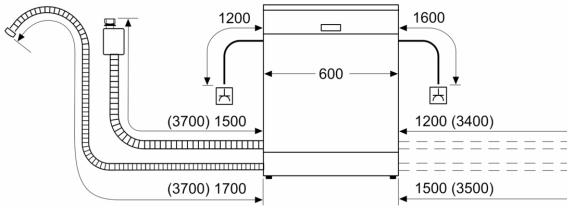

Energieeffizienzklasse:A
 Energieverbrauch des Eco 50°C Programm pro 100 Betriebszyklen:54 kWh
 Höchste Anzahl von Maßgedecken (EU 2017/1369): 14
 Wasserverbrauch in Litern im eco-Programm pro Betriebszyklus (EU 2017/1369): 9.5 l
 Programmdauer (EU 2017/1369): 4:55 h
 Geräuschwert: 44 dB(A) re 1 pW
 Geräusch-Effizienzklasse: B
 Bauform: Einbau
 Höhe der Arbeitsplatte: 0 mm
 Abmessungen des Gerätes: 815 x 598 x 573 mm
 Min. Nischenmaße für Installation (H x B x T): 815-875 x 600 x 550 mm
 Tiefe bei geöffneter Tür (90°): 1150 mm
 Höhenverstellbare Füße: Ja - alle von vorne
 Höhenverstellung max.: 60 mm
 Verstellbarer Sockel: Horizontal und Vertikal
 Nettogewicht: 42.7 kg
 Bruttogewicht: 44.5 kg
 Anschlusswert: 2400 W
 Absicherung: 10 A
 Spannung: 220-240 V
 Frequenz: 50; 60 Hz
 Länge Anschlusskabel: 175.0 cm
 Steckerart: Schuko-/Gardy.m.Erdung
 Länge Zulaufschlauch: 165 cm
 Länge Ablaufschlauch: 190 cm
 EAN-Nummer: 4242004279396
 Gerätetyp: Teilintegriert

Technische Informationen und Zubehör

- Aqua Stop: eine Neff Garantie bei Wasserschäden - ein Geräteleben lang*
- Tastensperre

- Integrierter Glasschutz
- Salzeinfüllhilfe (Trichter)
- Inkl. Dampfschutz für die Arbeitsplatte
- Gerätemaße (H x B x T): 81.5 cm x 59.8 cm x 57.3 cm

* Garantiebedingungen finden Sie unter <https://www.neff-home.com/de/service/neff-garantien/herstellergarantie>

N 70, GESCHIRRSPÜLER INTEGRIERBAR, 60 CM,
EDELSTAHL
S147YCS04E

Maße in mm

⏏ Steckdose
() Werte mit Verlängerungssatz