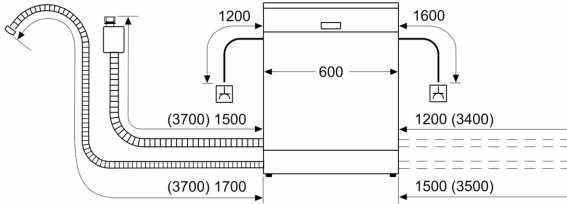

Energieeffizienzklasse: D
 Energieverbrauch des Eco 50°C Programm pro 100 Betriebszyklen:85 kWh
 Höchste Anzahl von Maßgedecken (EU 2017/1369): 14
 Wasserverbrauch in Litern im eco-Programm pro Betriebszyklus (EU 2017/1369): 9.5 l
 Programmdauer (EU 2017/1369): 4:55 h
 Geräuschwert: 44 dB(A) re 1 pW
 Geräusch-Effizienzklasse: B
 Bauform: Einbau
 Höhe der Arbeitsplatte: 0 mm
 Abmessungen des Gerätes: 815 x 598 x 573 mm
 Min. Nischenmaße für Installation (H x B x T): 815-875 x 600 x 550 mm
 Tiefe bei geöffneter Tür (90°): 1150 mm
 Höhenverstellbare Füße: Ja - alle von vorne
 Höhenverstellung max.: 60 mm
 Verstellbarer Sockel: Horizontal und Vertikal
 Nettogewicht: 35.6 kg
 Bruttogewicht: 37.5 kg
 Anschlusswert: 2400 W
 Absicherung: 10 A
 Spannung: 220-240 V
 Frequenz: 50; 60 Hz
 Länge Anschlusskabel: 175.0 cm
 Steckerart: Schuko-/Gardy.m.Erdung
 Länge Zulaufschlauch: 165 cm
 Länge Ablaufschlauch: 190 cm
 EAN-Nummer: 4242004253891
 Gerätetyp: Teilintegriert

Anzeige und Bedienung

- Home Connect-fähig über WLAN
- Bedienblende mit Klartext (englisch)
- Restzeitanzeige in Minuten
- Startzeitvorwahl 1-24 Stunden

Technische Informationen und Zubehör

- Aqua Stop: eine Neff Garantie bei Wasserschäden - ein Geräteleben lang*
- Tastensperre
- Integrierter Glasschutz
- Salzeinfüllhilfe (Trichter)
- Inkl. Dampfschutz für die Arbeitsplatte
- Gerätemaße (H x B x T): 81.5 cm x 59.8 cm x 57.3 cm

¹ auf einer Energieeffizienzklassen-Skala von A bis G

N 50, GESCHIRRSPÜLER INTEGRIERBAR, 60 CM,
EDELSTAHL
S145HCS29E

Maße in mm

⚡ Steckdose
() Werte mit Verlängerungssatz