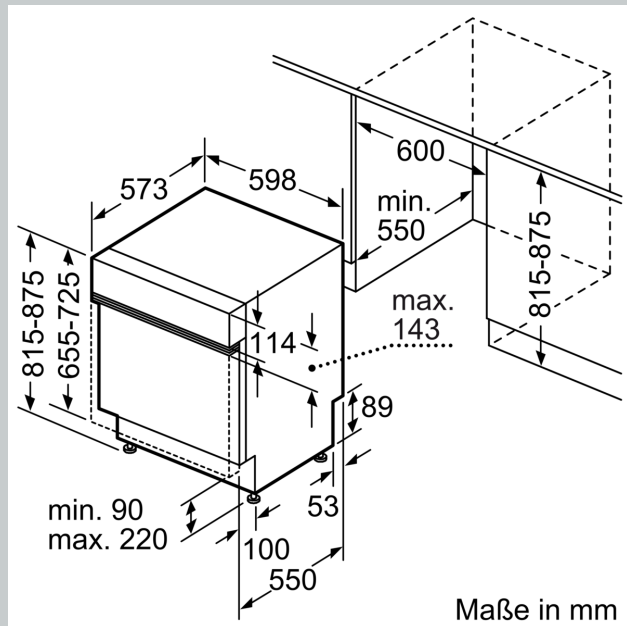

Energieeffizienzklasse:B
 Energieverbrauch des Eco 50°C Programm pro 100 Betriebszyklen:65 kWh
 Höchste Anzahl von Maßgedecken (EU 2017/1369): 14
 Wasserverbrauch in Litern im eco-Programm pro Betriebszyklus (EU 2017/1369): 9.0 l
 Programmdauer (EU 2017/1369): 3:35 h
 Geräuschkennwert: 42 dB(A) re 1 pW
 Geräusch-Effizienzklasse: B
 Bauform: Einbau
 Höhe der Arbeitsplatte: 0 mm
 Abmessungen des Gerätes: 815 x 598 x 573 mm
 Min. Nischenmaße für Installation (H x B x T): 815-875 x 600 x 550 mm
 Tiefe bei geöffneter Tür (90°): 1150 mm
 Höhenverstellbare Füße: Ja - alle von vorne
 Höhenverstellung max.: 60 mm
 Verstellbarer Sockel: Horizontal und Vertikal
 Nettogewicht: 36.6 kg
 Bruttogewicht: 38.5 kg
 Anschlusswert: 2400 W
 Absicherung: 10 A
 Spannung: 220-240 V
 Frequenz: 50; 60 Hz
 Länge Anschlusskabel: 175.0 cm
 Steckerart: Schuko-/Gardy.m.Erdung
 Länge Zulaufschlauch: 165 cm
 Länge Ablaufschlauch: 190 cm
 EAN-Nummer: 4242004278795
 Gerätetyp: Teilintegriert

- Integrierter Glasschutz
- Salzeinfüllhilfe (Trichter)
- Inkl. Dampfschutz für die Arbeitsplatte
- Gerätemaße (H x B x T): 81.5 cm x 59.8 cm x 57.3 cm

¹ auf einer Energieeffizienzklassen-Skala von A bis G

N 50, GESCHIRRRSPÜLER INTEGRIERBAR, 60 CM,
EDELSTAHL
S145ECS00E

Maße in mm

⚡ Steckdose
() Werte mit Verlängerungssatz

Maße in mm