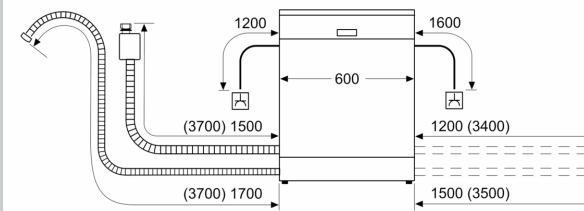

Energieeffizienzklasse:B
 Energieverbrauch des Eco 50°C Programm pro 100 Betriebszyklen:65 kWh
 Höchste Anzahl von Maßgedecken (EU 2017/1369): 14
 Wasserverbrauch in Litern im eco-Programm pro Betriebszyklus (EU 2017/1369): 9.0 l
 Programmdauer (EU 2017/1369): 3:35 h
 Geräuschkennwert: 42 dB(A) re 1 pW
 Geräusch-Effizienzklasse: B
 Bauform: Einbau
 Höhe der Arbeitsplatte: 0 mm
 Abmessungen des Gerätes: 815 x 598 x 573 mm
 Min. Nischenmaße für Installation (H x B x T): 815-875 x 600 x 550 mm
 Tiefe bei geöffneter Tür (90°): 1150 mm
 Höhenverstellbare Füße: Ja - alle von vorne
 Höhenverstellung max.: 60 mm
 Verstellbarer Sockel: Horizontal und Vertikal
 Nettogewicht: 36.6 kg
 Bruttogewicht: 38.5 kg
 Anschlusswert: 2400 W
 Absicherung: 10 A
 Spannung: 220-240 V
 Frequenz: 50; 60 Hz
 Länge Anschlusskabel: 175.0 cm
 Steckerart: Schuko-/Gardy.m.Erdung
 Länge Zulaufschlauch: 165 cm
 Länge Ablaufschlauch: 190 cm
 EAN-Nummer: 4242004278795
 Gerätetyp: Teilintegriert

- Integrierter Glasschutz
- Salzeinfüllhilfe (Trichter)
- Inkl. Dampfschutz für die Arbeitsplatte
- Gerätemaße (H x B x T): 81.5 cm x 59.8 cm x 57.3 cm

¹ auf einer Energieeffizienzklassen-Skala von A bis G

N 50, GESCHIRRRSPÜLER INTEGRIERBAR, 60 CM,
EDELSTAHL
S145ECS00E

Maße in mm

⚡ Steckdose
() Werte mit Verlängerungssatz

Maße in mm