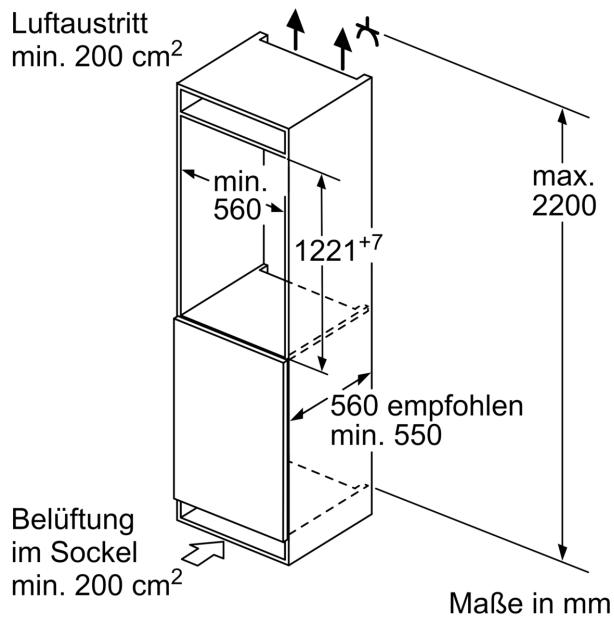

#### Maße

- Gerätemaße (H x B x T): 122.1 cm x 54.1 cm x 54.8 cm
- Nischenmaße (H x B x T): 122.5 cm x 56.0 cm x 55.0 cm

#### Sonderzubehör

N 30, EINBAU-KÜHLSCHRANK MIT GEFRIERFACH,  
122,5 X 56 CM, SCHLEPPSCHARNIER  
K12421SE0

Maße in mm

Maße in mm

Maße in mm