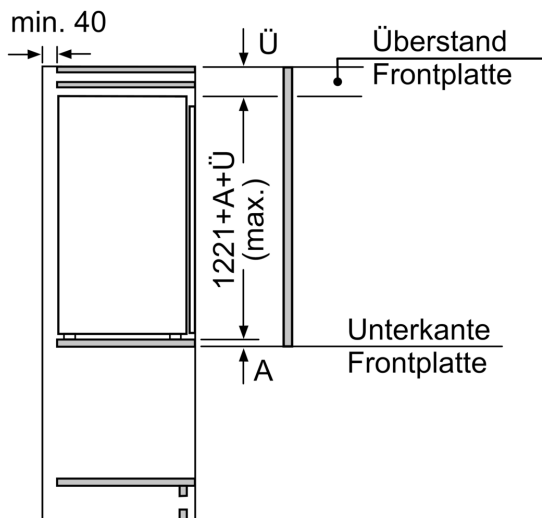

N 30, EINBAU-KÜHLSCHRANK MIT GEFRIERFACH,
122,5 X 56 CM, SCHLEPPSCHARNIER
K12421SE0

Maße in mm

Maße in mm

Maße in mm