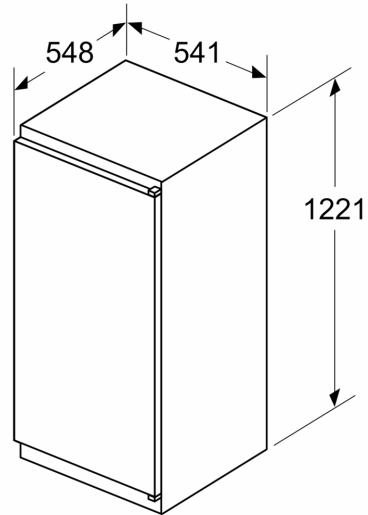

#### Maße

- Gerätemaße (H x B x T): 122.1 cm x 54.1 cm x 54.8 cm
- Nischenmaße (H x B x T): 122.5 cm x 56.0 cm x 55.0 cm

#### Sonderzubehör

N 30, EINBAU-KÜHLSCHRANK MIT GEFRIERFACH,  
122,5 X 56 CM, SCHLEPPSCHARNIER  
K12421SE0

Maße in mm

Maße in mm

Maße in mm