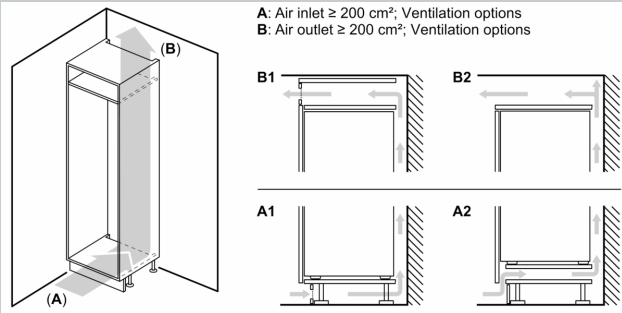

N 30, EINBAU-KÜHLSCHRANK MIT GEFRIERFACH,
122,5 X 56 CM, SCHLEPPSCHARNIER
K12421SE0