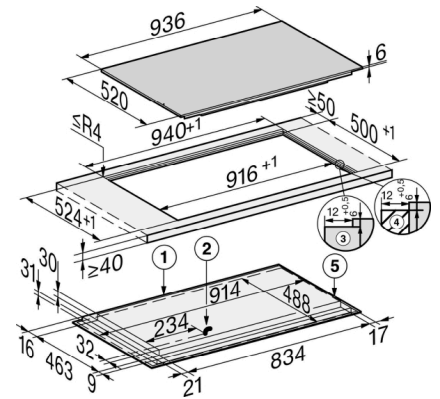

KM 7999 FL

Herdunabhängiges Induktionskochfeld
mit TempControl für perfekte Bratergebnisse

| Bedienkomfort | |
|---|---------------|
| Vernetzung mit Miele@home | • |
| Automatikfunktion Con@ctivity 3.0 | • |
| Bedienung über Touch-Display | • |
| Bedienung über Sensortasten | Touch-Display |
| TempControl | • |
| PowerFlex Plus | • |
| Anzeigefarbe | mehrfarbig |
| Permanente Topferkennung | • |
| Topf- und Topfgrößenerkennung | • |
| Stop&Go-Funktion | • |
| Recall-Funktion | • |
| Kurzzeitwecker | • |
| Abschaltautomatik | • |
| Individuelle Einstellmöglichkeiten (z.B. Signaltöne) | • |
| Assistenzprogramme | • |
| Wischschutz | • |
| Pflegekomfort | |
| Leicht zu reinigende Glaskeramik | • |
| Sicherheit | |
| Sicherheitsausschaltung | • |
| Integriertes Kühlgebläse | • |
| Überhitzungsschutz | • |
| Restwärmanzeige | • |
| Technische Daten | |
| Abmessungen in mm (Breite) | 936 |
| Abmessungen in mm (Höhe) | 67 |
| Einbauhöhe mit Anschlusskasten in mm | 67 |
| Abmessungen in mm (Tiefe) | 520 |
| Ausschnittmaße in mm (Breite) bei aufliegendem Einbau | 916 |
| Ausschnittmaße in mm (Tiefe) bei aufliegendem Einbau | 500 |
| Inneres Ausschnittmaß in mm (Breite) bei flächenbündigem Einbau | 916 |
| Inneres Ausschnittmaß in mm (Tiefe) bei flächenbündigem Einbau | 500 |
| Äußeres Ausschnittmaß in mm (Breite) bei flächenbündigem Einbau | 940 |
| Äußeres Ausschnittmaß in mm (Tiefe) bei flächenbündigem Einbau | 524 |
| Gewicht in kg | 22 |
| Gesamtanschlusswert in kW | 10,350 |
| Spannung in V | 230 |
| Frequenz in Hz | 50-60 |
| Länge Anschlusskabel in m | 1,3 |

Herdunabhängiges Induktionskochfeld
mit TempControl für perfekte Bratergebnisse

KM 7999 FL (Skizze) - aufliegend

- 1) vorn
- 2) Netzanschlusskasten mit Netzanschlussleitung, L = 1280 mm, wird dem Gerät lose beigelegt
- 3) Anschluss WLAN Stick