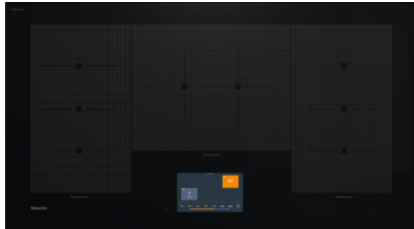

Miele

Mein Prospekt

KM 7999 FL

Herdunabhängiges Induktionskochfeld
mit TempControl für perfekte Bratergebnisse

- Intelligente Bedienung dank Touch-Display
- Flexible Kochbereiche für bis zu 5 Kochgeschirre
- Mit 8 TempControl Sensoren
- In 936 mm Breite für flächenbündigen oder aufliegenden Einbau
- Kommunikation mit der Haube - Automatikfunktion Con@ctivity

EAN : 4002516164753 / Materialnummer : 11128800

| | |
|--------------------------------|----------------------|
| Beheizungsart | |
| Beheizungsart | Induktion |
| Bauform | |
| Unabhängig vom Herd | • |
| Design | |
| Elegante Glaskeramikoberfläche | • |
| Farbe der Glaskeramik | Graphitschwarz |
| Bedruckungsdesign | SilentMove |
| Flächenbündiger Einbau | • |
| Kochzonenausstattung | |
| Anzahl der Kochbereiche | 3 |
| Maximale Anzahl Kochgeschirre | 5 |
| Kochzone | |
| Position | links |
| Art | TempControl-Kochzone |
| Größe in mm | 230x380 |
| Max. Leistung in W | 2800 |
| Max. Booster-Leistung in W | 3600 |
| Position | mittig |
| Art | TempControl-Kochzone |
| Größe in mm | 370x290 |
| Max. Leistung in W | 2800 |
| Max. Booster-Leistung in W | 3600 |
| Position | rechts |
| Art | TempControl-Kochzone |
| Größe in mm | 230x380 |
| Max. Leistung in W | 2800 |
| Max. Booster-Leistung in W | 3600 |