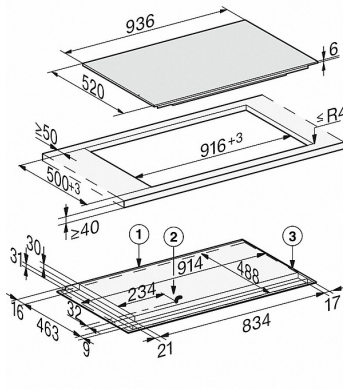

KM 7999 FL

Herdunabhängiges Induktionskochfeld
mit TempControl für perfekte Bratergebnisse

| Bedienkomfort | |
|---|---------------|
| Vernetzung mit Miele@home | • |
| Automatikfunktion Con@ctivity 3.0 | • |
| Bedienung über Touch-Display | • |
| Bedienung über Sensortasten | Touch-Display |
| TempControl | • |
| PowerFlex Plus | • |
| Anzeigefarbe | mehrfarbig |
| Permanente Topferkennung | • |
| Topf- und Topfgrößenerkennung | • |
| Stop&Go-Funktion | • |
| Recall-Funktion | • |
| Kurzzeitwecker | • |
| Abschaltautomatik | • |
| Individuelle Einstellmöglichkeiten (z.B. Signaltöne) | • |
| Assistenzprogramme | • |
| Wischschutz | • |
| Pflegekomfort | |
| Leicht zu reinigende Glaskeramik | • |
| Sicherheit | |
| Sicherheitsausschaltung | • |
| Integriertes Kühlgebläse | • |
| Überhitzungsschutz | • |
| Restwärmanzeige | • |
| Technische Daten | |
| Abmessungen in mm (Breite) | 936 |
| Abmessungen in mm (Höhe) | 67 |
| Einbauhöhe mit Anschlusskasten in mm | 67 |
| Abmessungen in mm (Tiefe) | 520 |
| Ausschnittmaße in mm (Breite) bei aufliegendem Einbau | 916 |
| Ausschnittmaße in mm (Tiefe) bei aufliegendem Einbau | 500 |
| Inneres Ausschnittmaß in mm (Breite) bei flächenbündigem Einbau | 916 |
| Inneres Ausschnittmaß in mm (Tiefe) bei flächenbündigem Einbau | 500 |
| Äußeres Ausschnittmaß in mm (Breite) bei flächenbündigem Einbau | 940 |
| Äußeres Ausschnittmaß in mm (Tiefe) bei flächenbündigem Einbau | 524 |
| Gewicht in kg | 22 |
| Gesamtanschlusswert in kW | 10,350 |
| Spannung in V | 230 |
| Frequenz in Hz | 50-60 |
| Länge Anschlusskabel in m | 1,3 |

Herdunabhängiges Induktionskochfeld
mit TempControl für perfekte Bratergebnisse

KM 7999 FL (Skizze) - aufliegend

- 1) vorn
- 2) Netzanschlusskasten mit Netzanschlussleitung, L = 1280 mm, wird dem Gerät lose beigelegt
- 3) Anschluss WLAN Stick