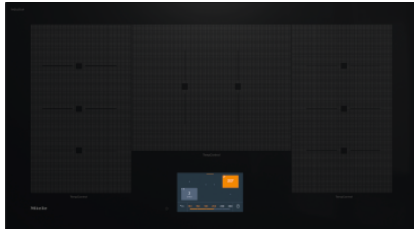

KM 7999 FL

Herdunabhängiges Induktionskochfeld
mit TempControl für perfekte Bratergebnisse

Mitgeliefertes Zubehör

Anschlusskabel

•

WLAN-Stick XKS 3170 W

•

KM 7999 FL

Herdunabhängiges Induktionskochfeld
mit TempControl für perfekte Bratergebnisse

KM 7999 FL (Skizze) - aufliegend

- 1) vorn
- 2) Netzanschlusskasten mit Netzanschlussleitung, L = 1280 mm, wird dem Gerät lose beigelegt
- 3) Anschluss WLAN Stick