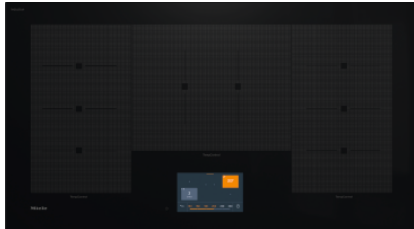

KM 7999 FL

Herdunabhängiges Induktionskochfeld
mit TempControl für perfekte Bratergebnisse

Mitgeliefertes Zubehör

Anschlusskabel

•

WLAN-Stick XKS 3170 W

•