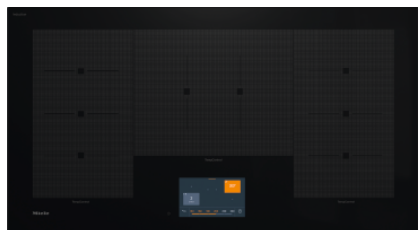

KM 7999 FL

Herdunabhängiges Induktionskochfeld
mit TempControl für perfekte Bratergebnisse

Bedienkomfort	
Vernetzung mit Miele@home	•
Automatikfunktion Con@ctivity 3.0	•
Bedienung über Touch-Display	•
Bedienung über Sensortasten	Touch-Display
TempControl	•
PowerFlex Plus	•
Anzeigefarbe	mehrfarbig
Permanente Topferkennung	•
Topf- und Topfgrößenerkennung	•
Stop&Go-Funktion	•
Recall-Funktion	•
Kurzzeitwecker	•
Abschaltautomatik	•
Individuelle Einstellmöglichkeiten (z.B. Signaltöne)	•
Assistenzprogramme	•
Wischschutz	•
Pflegekomfort	
Leicht zu reinigende Glaskeramik	•
Sicherheit	
Sicherheitsausschaltung	•
Integriertes Kühlgebläse	•
Überhitzungsschutz	•
Restwärmanzeige	•
Technische Daten	
Abmessungen in mm (Breite)	936
Abmessungen in mm (Höhe)	67
Einbauhöhe mit Anschlusskasten in mm	67
Abmessungen in mm (Tiefe)	520
Ausschnittmaße in mm (Breite) bei aufliegendem Einbau	916
Ausschnittmaße in mm (Tiefe) bei aufliegendem Einbau	500
Inneres Ausschnittmaß in mm (Breite) bei flächenbündigem Einbau	916
Inneres Ausschnittmaß in mm (Tiefe) bei flächenbündigem Einbau	500
Äußeres Ausschnittmaß in mm (Breite) bei flächenbündigem Einbau	940
Äußeres Ausschnittmaß in mm (Tiefe) bei flächenbündigem Einbau	524
Gewicht in kg	22
Gesamtanschlusswert in kW	10,350
Spannung in V	230
Frequenz in Hz	50-60
Länge Anschlusskabel in m	1,3