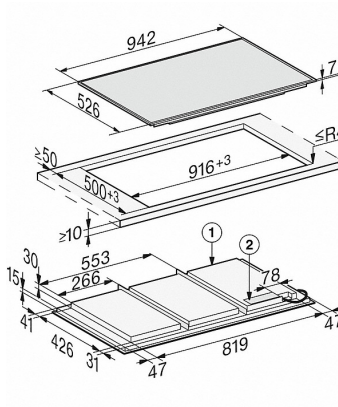

KM 7697 FR

Herdunabhängiges Induktionskochfeld  
mit 942 mm Breite und Vollflächeninduktion für maximale Flexibilität

<b>Pflegekomfort</b>	
Leicht zu reinigende Glaskeramik	•
<b>Sicherheit</b>	
Sicherheitsausschaltung	•
Verriegelungsfunktion	•
Inbetriebnahmesperre	•
Integriertes Kühlgebläse	•
Überhitzungsschutz	•
Restwärmanzeige	•
<b>Technische Daten</b>	
Abmessungen in mm (Breite)	942
Abmessungen in mm (Höhe)	52
Einbauhöhe mit Anschlusskasten in mm	45
Abmessungen in mm (Tiefe)	526
Ausschnittmaße in mm (Breite) bei aufliegendem Einbau	916
Ausschnittmaße in mm (Tiefe) bei aufliegendem Einbau	500
Gewicht in kg	21
Gesamtanschlusswert in kW	11,000
Spannung in V	230
Frequenz in Hz	50-60
Länge Anschlusskabel in m	1,4
<b>Mitgeliefertes Zubehör</b>	
Anschlusskabel	•

KM 7697 FR

Herdunabhängiges Induktionskochfeld  
mit 942 mm Breite und Vollflächeninduktion für maximale Flexibilität

KM 7697 FR (Skizze)

- 1) vorn
- 2) Netzanschlusskasten mit Netzanschlussleitung, L = 1440 mm, wird dem Gerät lose beigelegt