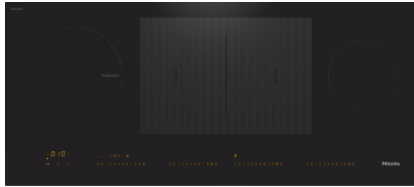

KM 7689 FL

Herdunabhängiges Induktionskochfeld
im Panorama-Design und mit TempControl für perfekte Bratergebnisse

Technische Daten	
Abmessungen in mm (Breite)	916
Abmessungen in mm (Höhe)	51
Einbauhöhe mit Anschlusskasten in mm	51
Abmessungen in mm (Tiefe)	408
Ausschnittmaße in mm (Breite) bei aufliegendem Einbau	886
Ausschnittmaße in mm (Tiefe) bei aufliegendem Einbau	386
Inneres Ausschnittmaß in mm (Breite) bei flächenbündigem Einbau	886
Inneres Ausschnittmaß in mm (Tiefe) bei flächenbündigem Einbau	386
Außeres Ausschnittmaß in mm (Breite) bei flächenbündigem Einbau	920
Außeres Ausschnittmaß in mm (Tiefe) bei flächenbündigem Einbau	412
Gewicht in kg	12
Gesamtanschlusswert in kW	7,300
Spannung in V	230
Frequenz in Hz	50-60
Länge Anschlusskabel in m	1,4
Mitgeliefertes Zubehör	
Anschlusskabel	•

KM 7689 FL

Herdunabhängiges Induktionskochfeld
im Panorama-Design und mit TempControl für perfekte Bratergebnisse

KM 7689 FL, aufliegend (Skizze)

- 1) vorn
- 2) Netzanschlusskasten mit Netzanschlussleitung, L = 1440 mm, wird dem Gerät lose beigelegt