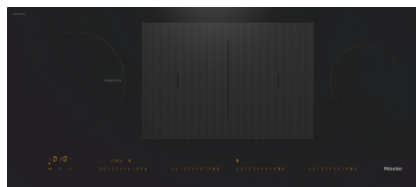

Miele

Mein Prospekt

KM 7689 FL

Herdunabhängiges Induktionskochfeld
im Panorama-Design und mit TempControl für perfekte Bratergebnisse

- Intuitive Schnellanwahl durch Zahlenreihen - SmartSelect
- 4 Kochzonen inkl. 1 PowerFlex-Bereich und 1 TempControl-Zone
- In Panorama-Design für aufliegenden oder flächenbündigen Einbau
- Kürzeste Ankochzeiten - TwinBooster
- Kommunikation mit der Haube - Automatikfunktion Con@ctivity

EAN : 4002516339618 / Materialnummer : 11506330

Beheizungsart	
Beheizungsart	Induktion
Bauform	
Unabhängig vom Herd	•
Design	
Elegante Glaskeramikoberfläche	•
Farbe der Glaskeramik	Schwarz
Flächenbündiger Einbau	•
Aufliegender Einbau	•
Kochzonenausstattung	
Anzahl der Kochzonen	4
Anzahl der Kochbereiche	1
Maximale Anzahl Kochgeschirre	4
PowerFlex-Kochzonen	
Anzahl	2
Art	PowerFlex-Kochzone
Größe in mm	Ø 150 – 230
Max. Leistung in W	2100
Max. Booster-Leistung in W	3000
Max. TwinBooster-Leistung in W	3650
Kochzone	
Position	links
Art	TempControl-Kochzone
Größe in mm	Ø 160-230
Max. Leistung in W	2300
Max. Booster-Leistung in W	3000
Max. TwinBooster-Leistung in W	3650
Position	mittig
Art	PowerFlex-Kochbereich
Größe in mm	230x390
Max. Leistung in W	3400
Max. Booster-Leistung in W	4800
Max. TwinBooster-Leistung in W	7300
Position	rechts
Art	Vario-Kochzone
Größe in mm	Ø 100-160
Max. Leistung in W	1400
Max. Booster-Leistung in W	1700
Max. TwinBooster-Leistung in W	2200