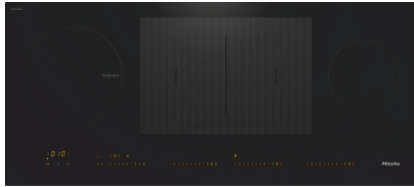

KM 7689 FL

Herdunabhängiges Induktionskochfeld
im Panorama-Design und mit TempControl für perfekte Bratergebnisse

Bedienkomfort	
Vernetzung mit Miele@home	•
Automatikfunktion Con@ctivity 3.0	•
Bedienung über Sensortasten	SmartSelect
TempControl	•
Anzeigefarbe	Gelb
Permanente Topferkennung	•
Topf- und Topfgrößenerkennung	•
Stop&Go-Funktion	•
Recall-Funktion	•
Kurzzeitwecker	•
Abschaltautomatik	•
Ankochautomatik	•
Warmhalten	•
Warmhalten Plus	•
Individuelle Einstellmöglichkeiten (z.B. Signaltöne)	•
Wischschutz	•
Effizienz und Nachhaltigkeit	
Leistungsaufnahme im Aus-Zustand in W	0,5
Leistungsaufnahme im Stand-by Modus in W	1,0
Leistungsaufnahme im vernetzten Bereitschaftsbetrieb in W	2,0
Zeitdauer bis automatisches Schalten in Aus-Zustand in min	20
Zeitdauer bis automatisches Schalten in Bereitschaftsbetrieb in min	20
Zeitdauer bis automatisches Schalten in vernetzten Bereitschaftsbetrieb in min	20
Pflegekomfort	
Leicht zu reinigende Glaskeramik	•
Sicherheit	
Sicherheitsausschaltung	•
Verriegelungsfunktion	•
Inbetriebnahmesperre	•
Integriertes Kühlgebläse	•
Überhitzungsschutz	•
Restwärmearzeige	•