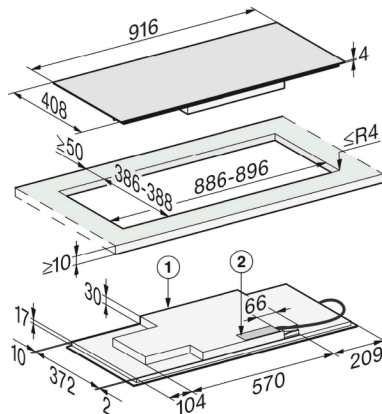

KM 7689 FL

Herdunabhängiges Induktionskochfeld
im Panorama-Design und mit TempControl für perfekte Bratergebnisse

KM 7689 FL, aufliegend (Skizze)

1) vorn
2) Netzanschlusskasten mit Netzanschlussleitung, L = 1440 mm, wird dem Gerät lose beigelegt