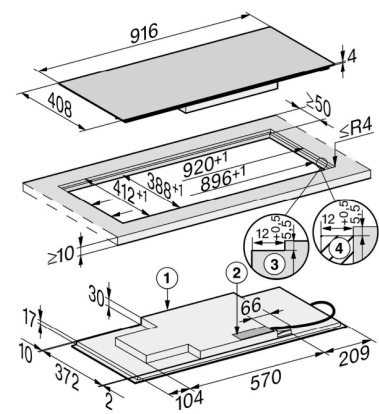

KM 7689 FL, flächenbündig (Skizze)

1) vorn
2) Netzanschlusskasten mit Netzanschlussleitung L = 1440 mm
3) Stufenfräsung Natursteinarbeitsplatte
4) Holzleiste 12 mm (nicht im Lieferumfang enthalten)