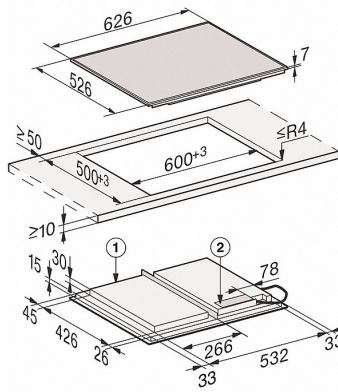

KM 7667 FR

Herdunabhängiges Induktionskochfeld
mit 626 mm Breite und Vollflächeninduktion für große Flexibilität

Pflegekomfort	
Leicht zu reinigende Glaskeramik	•
Sicherheit	
Sicherheitsausschaltung	•
Verriegelungsfunktion	•
Inbetriebnahmesperre	•
Integriertes Kühlgebläse	•
Überhitzungsschutz	•
Restwärmanzeige	•
Technische Daten	
Abmessungen in mm (Breite)	626
Abmessungen in mm (Höhe)	52
Einbauhöhe mit Anschlusskasten in mm	45
Abmessungen in mm (Tiefe)	526
Ausschnittmaße in mm (Breite) bei aufliegendem Einbau	600
Ausschnittmaße in mm (Tiefe) bei aufliegendem Einbau	500
Gewicht in kg	14
Gesamtanschlusswert in kW	7,300
Spannung in V	230
Frequenz in Hz	50-60
Länge Anschlusskabel in m	1,4
Mitgeliefertes Zubehör	
Anschlusskabel	•

KM 7667 FR

Herdunabhängiges Induktionskochfeld
mit 626 mm Breite und Vollflächeninduktion für große Flexibilität

KM 7667 FR (Skizze)

- 1) vorn
- 2) Netzanschlusskasten mit Netzanschlussleitung, L = 1440 mm, wird dem Gerät lose beigelegt