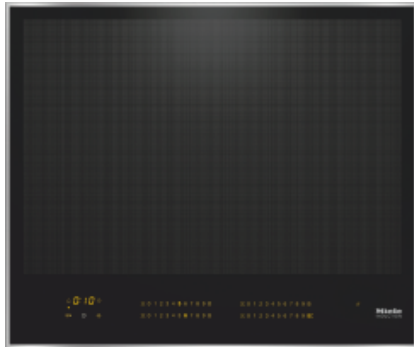

Miele

Mein Prospekt

KM 7667 FR

Herdunabhängiges Induktionskochfeld
mit 626 mm Breite und Vollflächeninduktion für große Flexibilität

- Intuitive Schnellanwahl durch Zahlenreihen - SmartSelect
- Intelligente Topferkennung - für bis zu 4 Kochgeschirre
- Edelstahlrahmen für aufliegenden Einbau
- Großes Leistungsspektrum - Warmhaltefunktion und TwinBooster
- Kommunikation mit der Haube - Automatikfunktion Con@ctivity

KM 7667 FR

Herdunabhängiges Induktionskochfeld
mit 626 mm Breite und Vollflächeninduktion für große Flexibilität

Pflegekomfort	
Leicht zu reinigende Glaskeramik	•
Sicherheit	
Sicherheitsausschaltung	•
Verriegelungsfunktion	•
Inbetriebnahmesperre	•
Integriertes Kühlgebläse	•
Überhitzungsschutz	•
Restwärmanzeige	•
Technische Daten	
Abmessungen in mm (Breite)	626
Abmessungen in mm (Höhe)	52
Einbauhöhe mit Anschlusskasten in mm	45
Abmessungen in mm (Tiefe)	526
Ausschnittmaße in mm (Breite) bei aufliegendem Einbau	600
Ausschnittmaße in mm (Tiefe) bei aufliegendem Einbau	500
Gewicht in kg	14
Gesamtanschlusswert in kW	7,300
Spannung in V	230
Frequenz in Hz	50-60
Länge Anschlusskabel in m	1,4
Mitgeliefertes Zubehör	
Anschlusskabel	•

KM 7667 FR

Herdunabhängiges Induktionskochfeld
mit 626 mm Breite und Vollflächeninduktion für große Flexibilität

KM 7667 FR (Skizze)

- 1) vorn
- 2) Netzanschlusskasten mit Netzanschlussleitung, L = 1440 mm, wird dem Gerät lose beigelegt