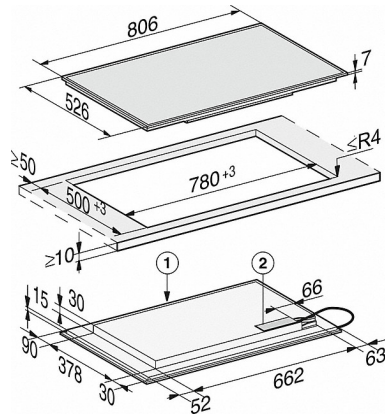

KM 7575 FR

Herdunabhängiges Induktionskochfeld
mit 3 PowerFlex-Kochbereichen für maximale Leistungsstärke

Technische Daten	
Abmessungen in mm (Breite)	806
Abmessungen in mm (Höhe)	52
Einbauhöhe mit Anschlusskasten in mm	45
Abmessungen in mm (Tiefe)	526
Ausschnittmaße in mm (Breite) bei aufliegendem Einbau	780
Ausschnittmaße in mm (Tiefe) bei aufliegendem Einbau	500
Gewicht in kg	16
Gesamtanschlusswert in kW	11,000
Spannung in V	230
Frequenz in Hz	50-60
Länge Anschlusskabel in m	1,4
Mitgeliefertes Zubehör	
Anschlusskabel	•

KM 7575 FR

Herdunabhängiges Induktionskochfeld
mit 3 PowerFlex-Kochbereichen für maximale Leistungsstärke

KM 7575 FR (Skizze)

1) vorn, 2) Netzanschlusskasten mit Netzanschlussleitung, L
= 1440 mm, wird dem Gerät lose beigelegt