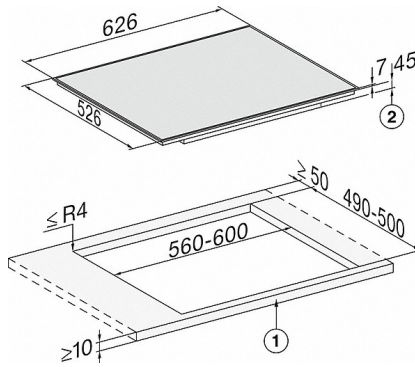

KM 7004 FR

Herdgesteuertes Induktionskochfeld
mit PowerFlex-Kochbereich für maximale Leistungsstärke

KM 7004 FR, KM 7005 FR (Skizze)

1) vorn
2) Einbauhöhe